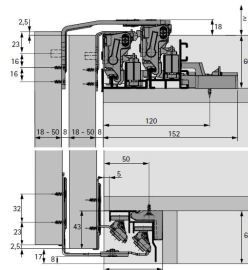

Cenas uzrādītas sistēmai pilnā komplektācijā bez spriegotājiem ieskaitot PVN. Spriegotāji tabulas apakšā.

		TopLine XL					
durvju skaits	Virsjās durvis, korpuss ir nosegts	alumīnija profili		melni alumīnija profili			
		1	bez klusās atvēršanās un aizvēršanās				
2	bez klusās atvēršanās un aizvēršanās						
3	bez klusās atvēršanās un aizvēršanās						
1	ar kluso aizvēršanos						
2	ar kluso aizvēršanos						
3	ar kluso aizvēršanos						
1	ar kluso atvēršanos un aizvēršanos						
2	ar kluso atvēršanos un aizvēršanos	548.65 €	701.70 €	620.18 €	805.86 €		
3	ar kluso atvēršanos un aizvēršanos	735.00 €	888.05 €	774.06 €	959.74 €		
4	ar kluso atvēršanos un aizvēršanos		1 120.99 €				
profila garums mm		2300	4000	2300	4000		
maksimālais durvju augstums mm		3000	3000	3000	3000		
durvju platums mm		600 - 2000	600 - 2000	600 - 2000	600 - 2000		
durvju svars līdz kg		100	100	100	100		
materiāls		koks / plātņu	koks / plātņu	koks / plātņu	koks / plātņu