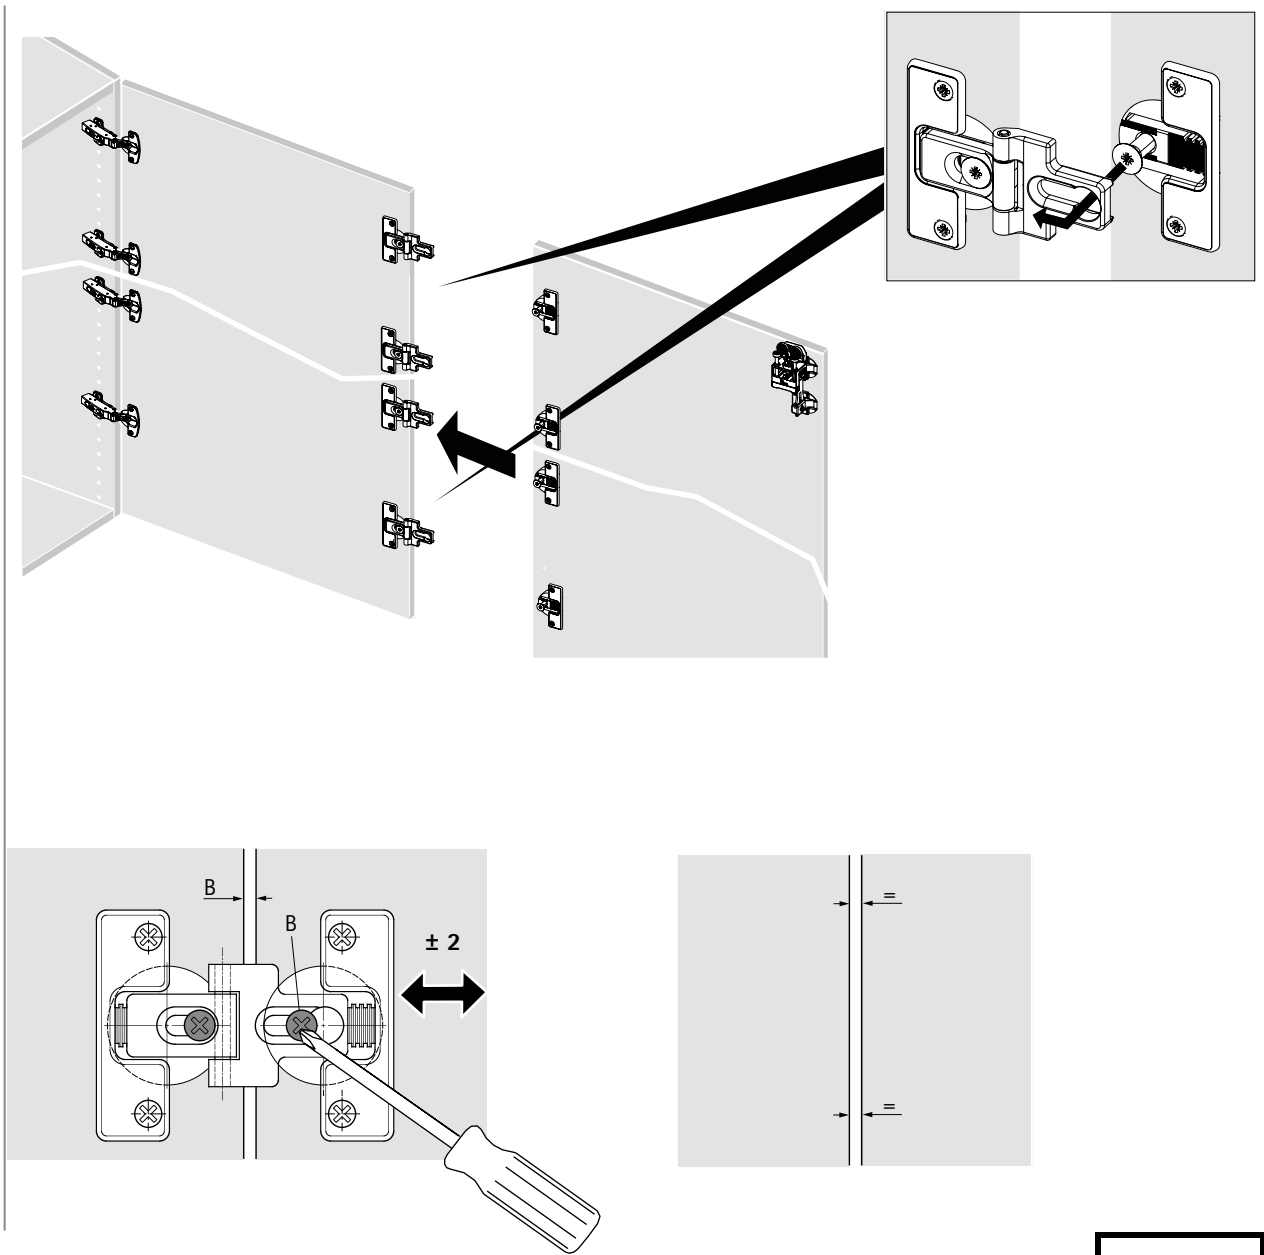

WingLine L

de Montageanleitung

Beschlagsset für obenlaufendes Falttürsystem, schwer, 25 kg, rechts

cz Montážní návod

Sada kování pro skládané dveře s horním nosným profilem, těžká, 25 kg, že jo

dk Monteringsvejledning

9 - 12

B

C

13 - 16

17 - 18

19 - 20

C = 4,0 mm
D = 1,5 mm
A = 15,0 mm

C = 4,0 mm
D = 1,5 mm
A = 5,5 mm

<https://www.hettich.com/short/gj6kvb7>

A

A = 6

A = 3

A = 0

B

C

1.

2.

3.

B

Ø 6,3 x 12,5

C

Ø 6,3 x 12,5

A

B