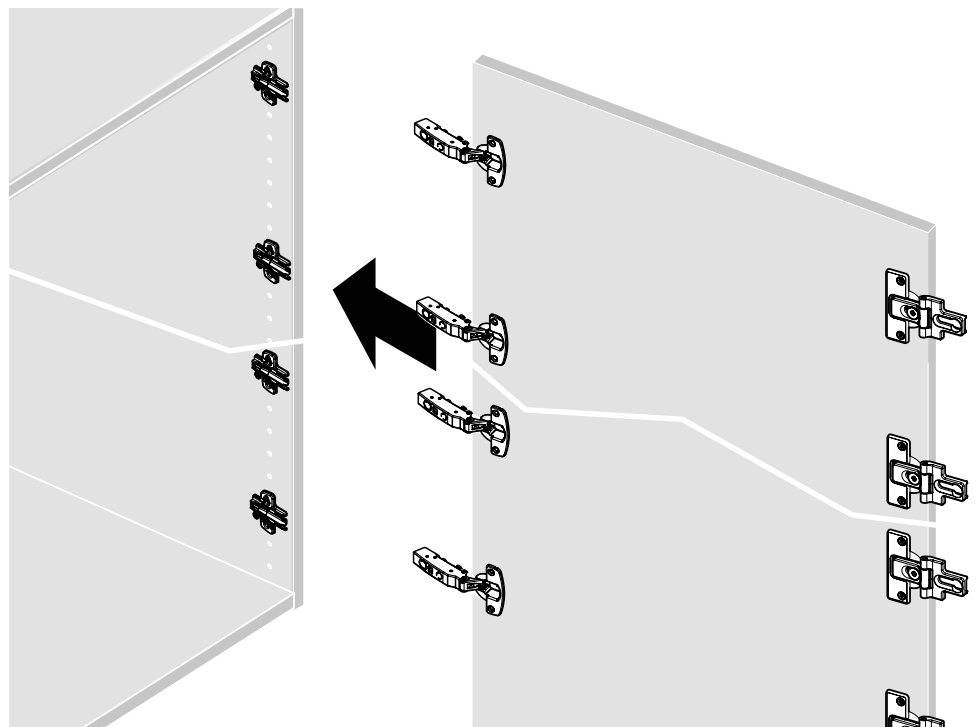

WingLine L

de Montageanleitung

Beschlagsset für obenlaufendes Falttürsystem, schwer, 25 kg, rechts

cz Montážní návod

Sada kování pro skládané dveře s horním nosným profilem, těžká, 25 kg, že jo

dk Monteringsvejledning

<https://www.hettich.com/short/gj6kvb7>

A

A = 6

A = 3

A = 0

B

C

1.

2.

3.

B

Ø 6,3 x 12,5

C

Ø 6,3 x 12,5

A

B