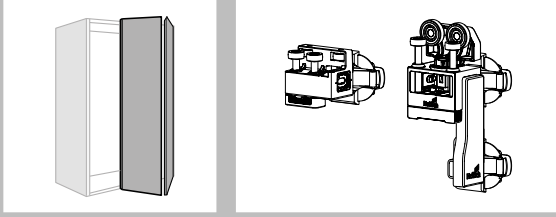

WingLine L

de Montageanleitung

Beschlagsset für obenlaufendes Falttürsystem, schwer, 25 kg, rechts

cz Montážní návod

Sada kování pro skládané dveře s horním nosným profilem, těžká, 25 kg, že jo

dk Monteringsvejledning