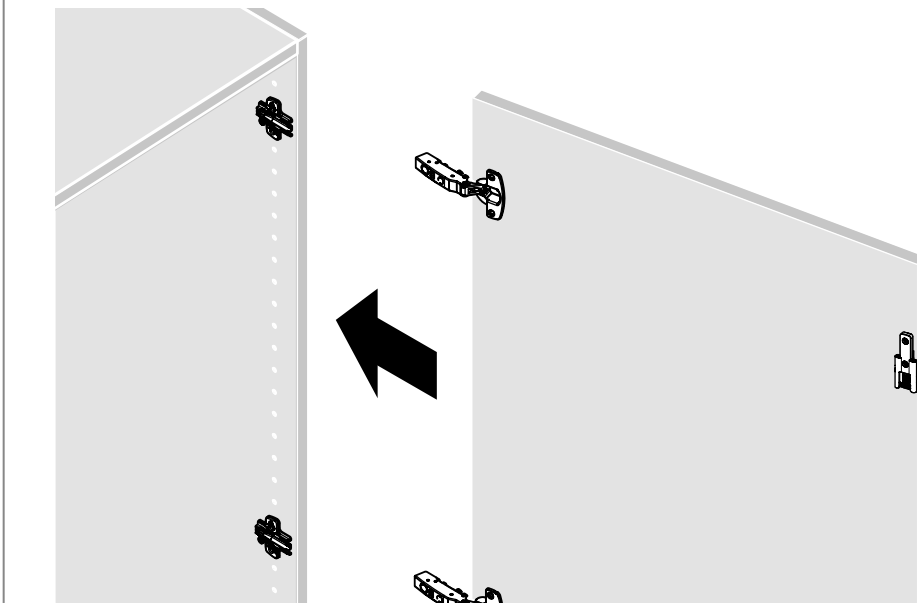

WingLine L

de Montageanleitung

Beschlagsset für obenlaufendes Falttürsystem, schwer, 25 kg, rechts

cz Montážní návod

Sada kování pro skládané dveře s horním nosným profilem, těžká, 25 kg, že jo

dk Monteringsvejledning

2.

3.

B

Ø 6,3 x 12,5

C

Ø 6,3 x 12,5

A

B