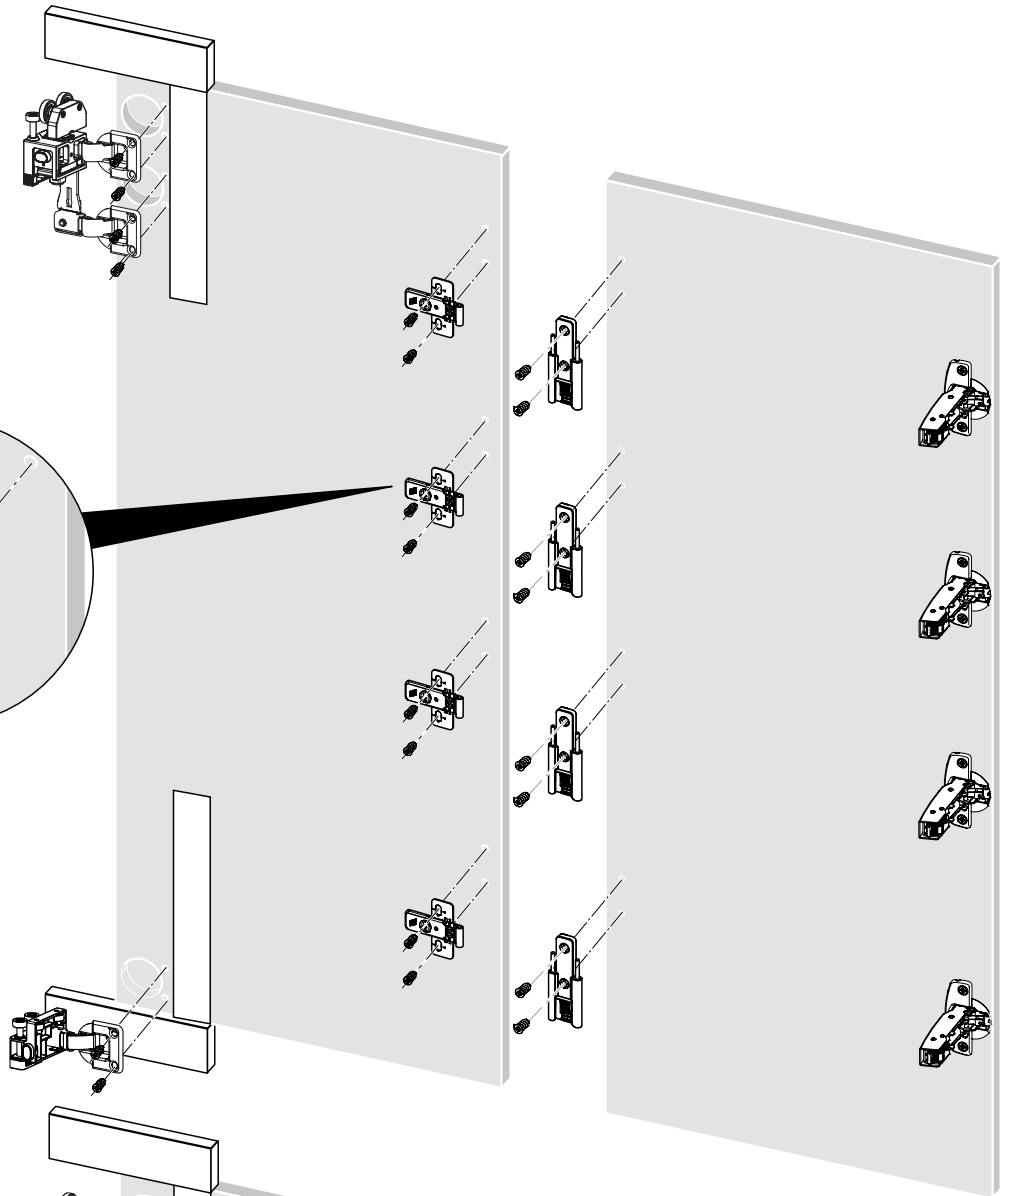

B

$\varnothing 6,3 \times 12,5$