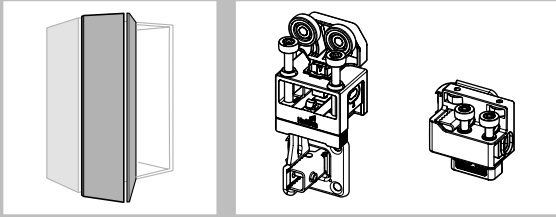

WingLine L

de Montageanleitung

Beschlagsset für obenlaufendes Falttürsystem, schwer, 25 kg, links

cz Montážní návod

Sada kování pro skládané dveře s horním nosným profilem, těžká, 25 kg, levá

dk Monteringsvejledning