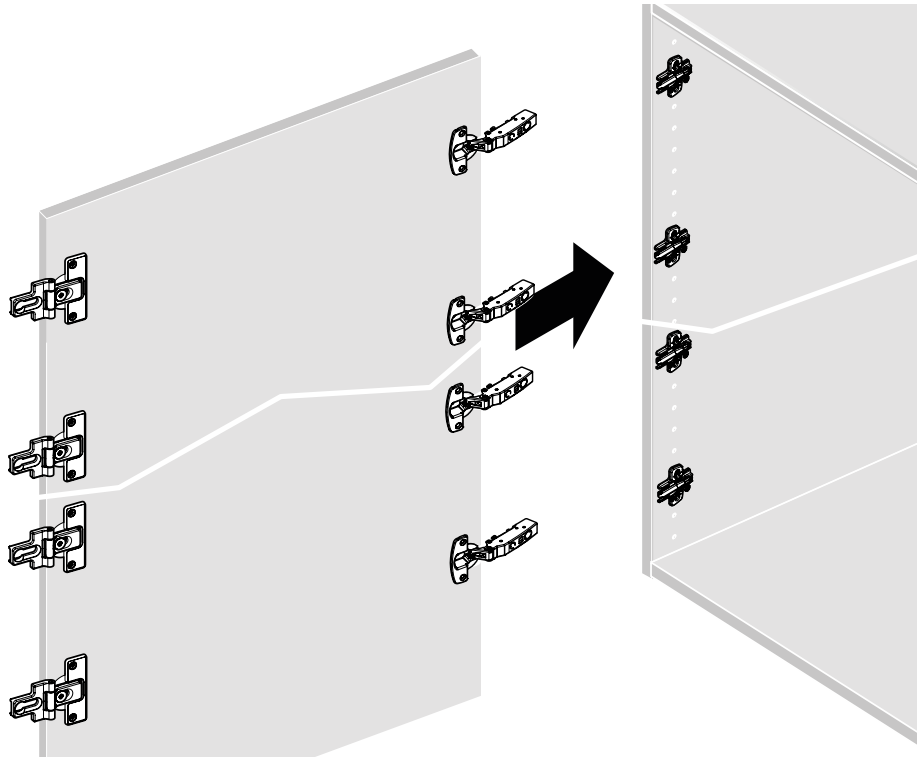

WingLine L

de Montageanleitung

Beschlagsset für obenlaufendes Falttürsystem, schwer, 25 kg, links

cz Montážní návod

Sada kování pro skládané dveře s horním nosným profilem, těžká, 25 kg, levá

dk Monteringsvejledning

tr Montaj için kısa talimat (indirilebilir video)

kr 조립에 대한 빠른 지침 (비디오 다운로드)

jp 組み立てのための簡単な説明書 (ビデオをダウンロード)

		2 - 4
		5
		6
		7 - 8
		9 - 12
	 	13 - 16
		17 - 18
		19 - 20

A

A = 6

A = 3

A = 0