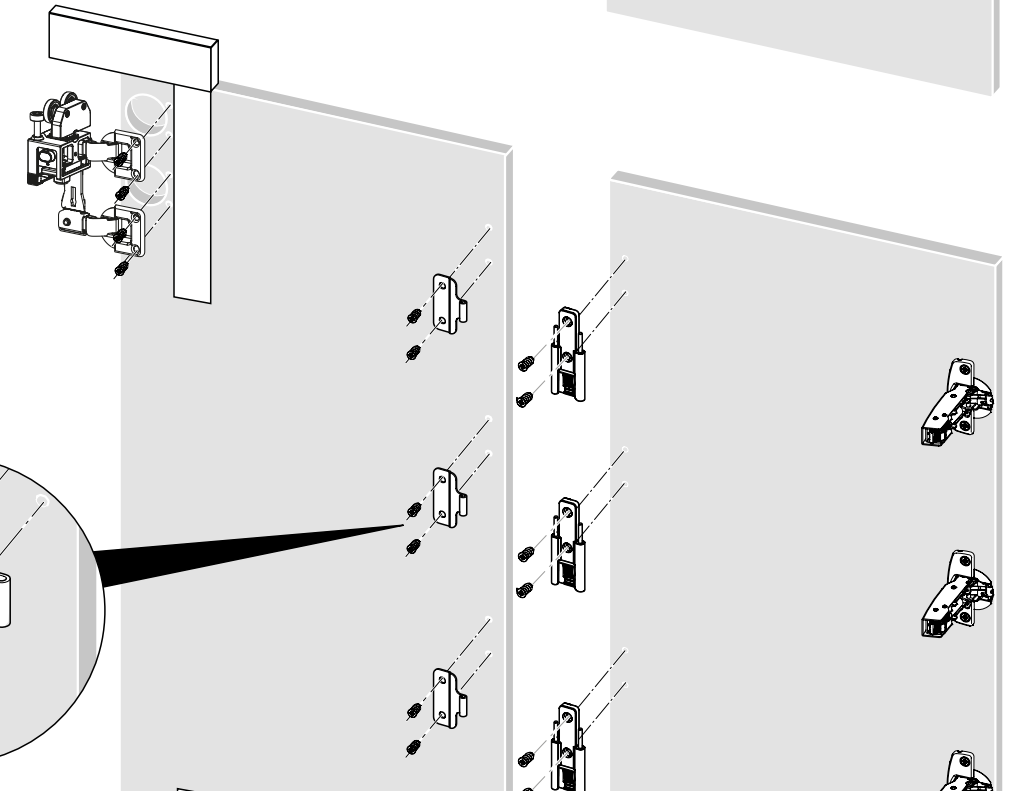

C

$\varnothing 6,3 \times 12,5$