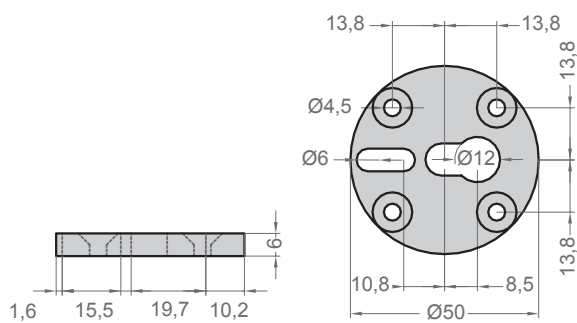

STOLLENVERBINDER Ø50 | ZUM EINFÄSEN
STUD CONNECTOR Ø50 | FOR MILLING

Artikelnr.

Item no.

M01 040

VE

PU

100

STOLLENVERBINDER Ø90 | ZUM EINFÄSEN
STUD CONNECTOR Ø90 | FOR MILLING

Artikelnr.

Item no.

M01 039

VE

PU

100