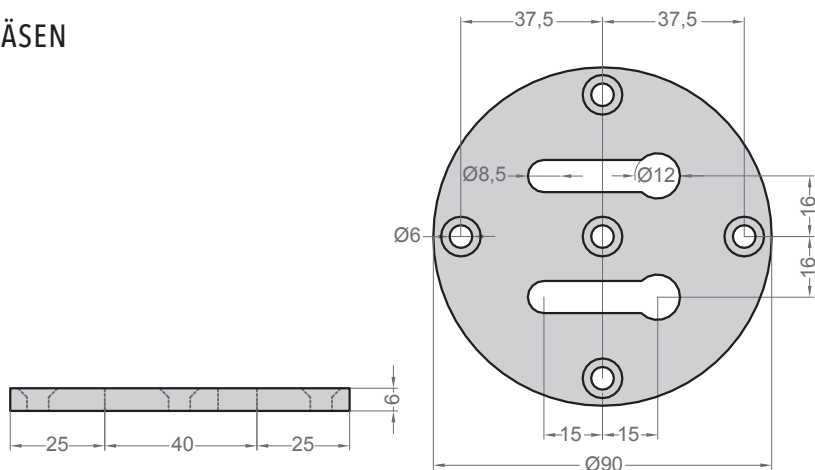

STOLLENVERBINDER Ø50 | ZUM EINFÄSEN
STUD CONNECTOR Ø50 | FOR MILLING

Artikelnr.

Item no.

M01 040

VE

PU

100

STOLLENVERBINDER Ø90 | ZUM EINFÄSEN
STUD CONNECTOR Ø90 | FOR MILLING

Artikelnr.

Item no.

M01 039

VE

PU

100