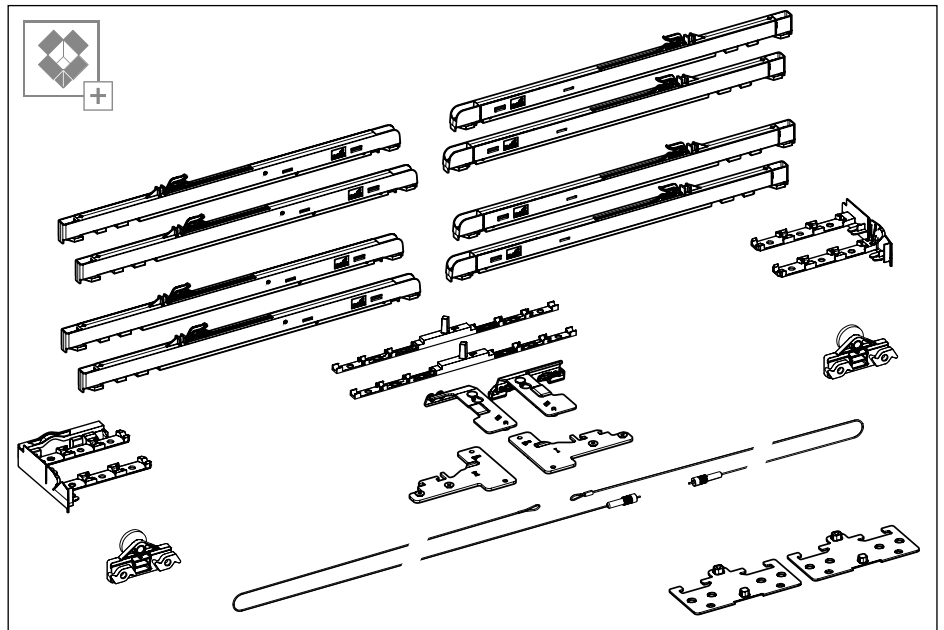

TopLine XL

- de Montageanleitung**
2-bahniges, obenlaufendes Schiebetürensysteem für 4-türige Konstruktion
- cz Montážní návod**
Kování pro posuvné dveře s 2-dráhovým horním nosným profilem pro konstrukci se 4 křídly
- dk Monteringsvejledning**
Foroven kørende skydelågesystem med 2 baner til konstruktion med 4 låger
- es Instrucciones de montaje**
2-siAstema de puerta corredera de rodadura superior para cuatro puertas
- fi Asennusohje**
Kaksikiskoinen, ylhäällä kulkeva liukuovijärjestelmä neljän oven rakenteeseen
- fr Instructions de montage**
Système de porte coulissante à 2 voies, coulissant par le haut, pour un montage à 4 portes
- en Installation instructions**
2-track, top running sliding door system for 4-door construction
- it Istruzioni di montaggio**
Sistema di ante scorrevoli con portata sul binario superiore per costruzioni di armadi a 4 ante
- nl Montagehandleiding**
2 baans, bovenlopend schuifdeurbeslag voor 4-deurs constructie
- pl Instrukcja montażu**
2-torowy system do drzwi przesuwanych z górnym mechanizmem jezdny, do konstrukcji 4-drzwiowej
- ru Инструкция по монтажу**
двухдорожечная система для раздвижных дверей с верхним ходовым профилем для 4 дверей
- se Monteringsanvisning**
2-spårigt, toplöpande skjutdörrsystem för konstruktion med 4 dörrar
- tr Montaj kılavuzu**
4-Kapaklı dolap konstrüksiyonları için 2-Kanallı, üstte çalışan sürgü kapak sistemi
- ko 설치 설명서**
4문용 2트랙 상부 러닝 슬라이딩 시스템
- ja 金具取付けマニュアル**
上吊り式引き戸システム、2トラックシステム、4枚扉用
- zh 安装说明**
双轨道，用於四門衣櫃的頂部推拉門系統

		2 - 5
		6 - 9
		10 - 33
		34 - 36

PZ 2

TB	600	650	700	750	800	850	900	950	1000
TH	1800	1950	2100	2250	2400	2550	2700	2850	3000

A

B

$$L = LB - 2$$

B

Abdeckprofil TopLine XL

Cover profile TopLine XL

Technik für Möbel

Hettich