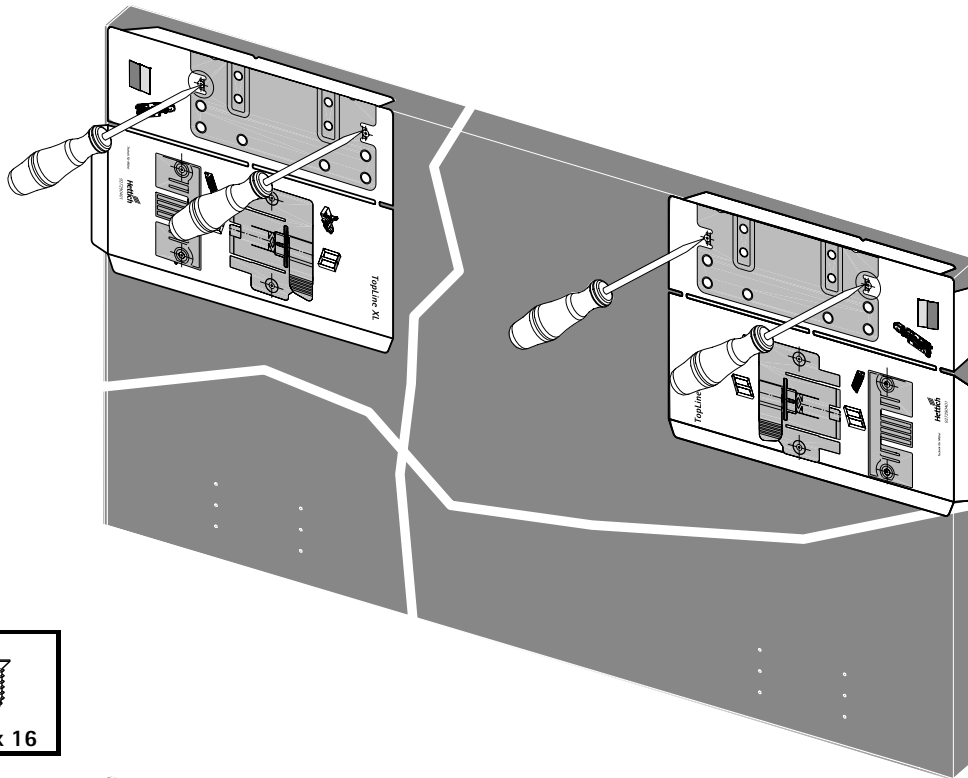

TopLine XL

- de Montageanleitung**
2-bahniges, obenlaufendes Schiebetürensysteem für 4-türige Konstruktion
- cz Montážní návod**
Kování pro posuvné dveře s 2-dráhovým horním nosným profilem pro konstrukci se 4 křídly
- dk Monteringsvejledning**
Foroven kørende skydelågesystem med 2 baner til konstruktion med 4 låger
- es Instrucciones de montaje**
2-siAstema de puerta corredera de rodadura superior para cuatro puertas
- fi Asennusohje**
Kaksikiskoinen, ylhäällä kulkeva liukuovijärjestelmä neljän oven rakenteeseen
- fr Instructions de montage**
Système de porte coulissante à 2 voies, coulissant par le haut, pour un montage à 4 portes
- en Installation instructions**
2-track, top running sliding door system for 4-door construction
- it Istruzioni di montaggio**
Sistema di ante scorrevoli con portata sul binario superiore per costruzioni di armadi a 4 ante
- nl Montagehandleiding**
2 baans, bovenlopend schuifdeurbeslag voor 4-deurs constructie
- pl Instrukcja montażu**
2-torowy system do drzwi przesuwanych z górnym mechanizmem jezdny, do konstrukcji 4-drzwiowej
- ru Инструкция по монтажу**
двухдорожечная система для раздвижных дверей с верхним ходовым профилем для 4 дверей
- se Monteringsanvisning**
2-spårigt, toplöpande skjutdörrsystem för konstruktion med 4 dörrar
- tr Montaj kılavuzu**
4-Kapaklı dolap konstrüksiyonları için 2-Kanallı, üstte çalışan sürgü kapak sistemi
- ko 설치 설명서**
4문용 2트랙 상부 러닝 슬라이딩 시스템
- ja 金具取付けマニュアル**
上吊り式引き戸システム、2トラックシステム、4枚扉用
- zh 安装说明**
双轨道，用於四門衣櫃的頂部推拉門系統

		2 - 5
		6 - 9
		10 - 33
		34 - 36

PZ 2

TB	600	650	700	750	800	850	900	950	1000
TH	1800	1950	2100	2250	2400	2550	2700	2850	3000

A

B

$$L = LB - 2$$

B

Abdeckprofil TopLine XL

Cover profile TopLine XL

Technik für Möbel

Hettich