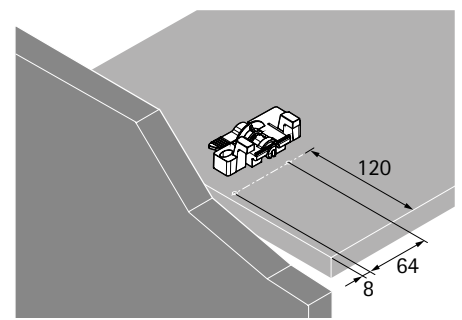

TopLine XL

- de Montageanleitung**
2-bahniges, obenlaufendes Schiebetürensysteem für 4-türige Konstruktion
- cz Montážní návod**
Kování pro posuvné dveře s 2-dráhovým horním nosným profilem pro konstrukci se 4 křídly
- dk Monteringsvejledning**
Foroven kørende skydelågesystem med 2 baner til konstruktion med 4 låger
- es Instrucciones de montaje**
2-siAstema de puerta corredera de rodadura superior para cuatro puertas
- fi Asennusohje**
Kaksikiskoinen, ylhäällä kulkeva liukuovijärjestelmä neljän oven rakenteeseen
- fr Instructions de montage**
Système de porte coulissante à 2 voies, coulissant par le haut, pour un montage à 4 portes
- en Installation instructions**
2-track, top running sliding door system for 4-door construction
- it Istruzioni di montaggio**
Sistema di ante scorrevoli con portata sul binario superiore per costruzioni di armadi a 4 ante
- nl Montagehandleiding**
2 baans, bovenlopend schuifdeurbeslag voor 4-deurs constructie
- pl Instrukcja montażu**
2-torowy system do drzwi przesuwanych z górnym mechanizmem jezdny, do konstrukcji 4-drzwiowej
- ru Инструкция по монтажу**
двухдорожечная система для раздвижных дверей с верхним ходовым профилем для 4 дверей
- se Monteringsanvisning**
2-spårigt, toplöpande skjutdörrsystem för konstruktion med 4 dörrar
- tr Montaj kılavuzu**
4-Kapaklı dolap konstrüksiyonları için 2-Kanallı, üstte çalışan sürgü kapak sistemi
- ko 설치 설명서**
4문용 2트랙 상부 러닝 슬라이딩 시스템
- ja 金具取付けマニュアル**
上吊り式引き戸システム、2トラックシステム、4枚扉用
- zh 安装说明**
双轨道，用於四門衣櫃的頂部推拉門系統

		2 - 5
		6 - 9
		10 - 33
		34 - 36

PZ 2

TB	600	650	700	750	800	850	900	950	1000
TH	1800	1950	2100	2250	2400	2550	2700	2850	3000

A

B

$$L = LB - 2$$

B

Abdeckprofil TopLine XL

Cover profile TopLine XL

Technik für Möbel

Hettich