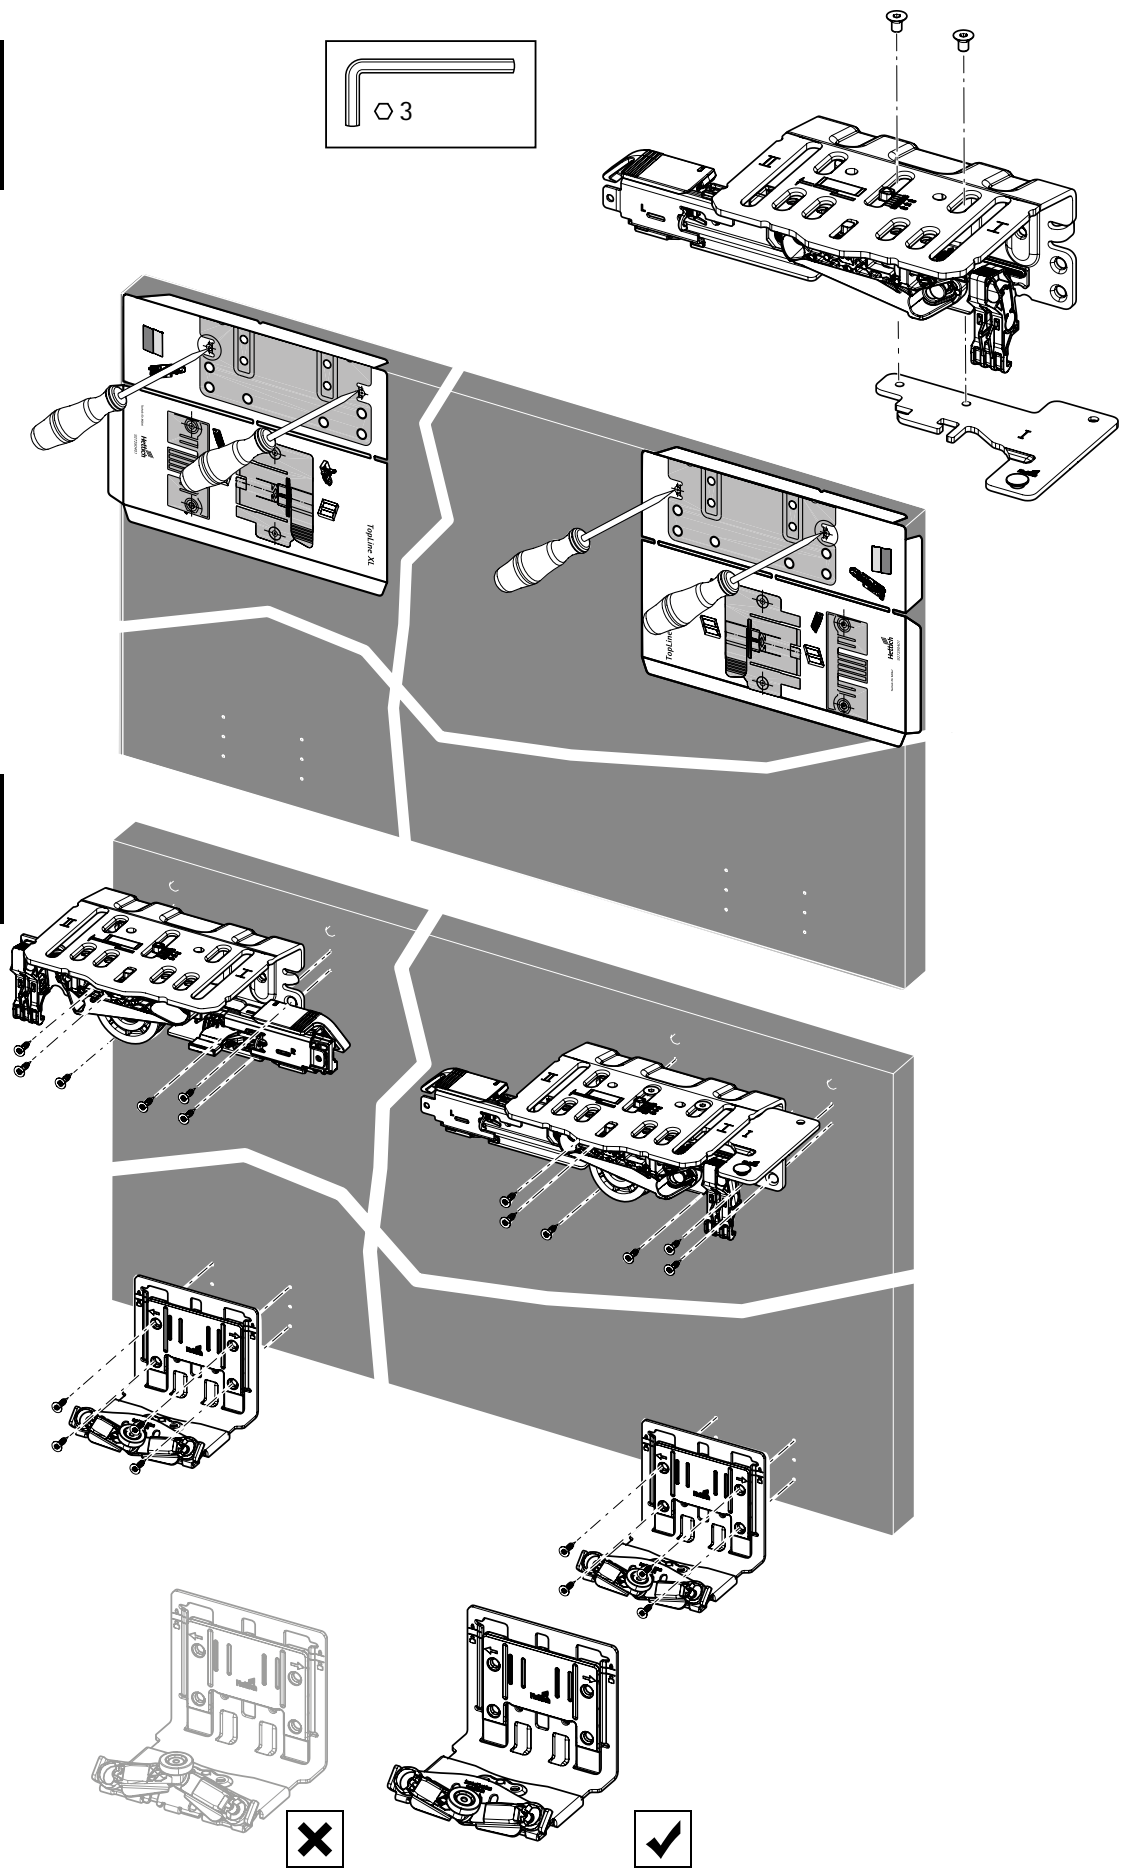

TopLine XL

- de Montageanleitung**
2-bahniges, obenlaufendes Schiebetürensysteem für 4-türige Konstruktion
- cz Montážní návod**
Kování pro posuvné dveře s 2-dráhovým horním nosným profilem pro konstrukci se 4 křídly
- dk Monteringsvejledning**
Foroven kørende skydelågesystem med 2 baner til konstruktion med 4 låger
- es Instrucciones de montaje**
2-siAstema de puerta corredera de rodadura superior para cuatro puertas
- fi Asennusohje**
Kaksikiskoinen, ylhäällä kulkeva liukuovijärjestelmä neljän oven rakenteeseen
- fr Instructions de montage**
Système de porte coulissante à 2 voies, coulissant par le haut, pour un montage à 4 portes
- en Installation instructions**
2-track, top running sliding door system for 4-door construction
- it Istruzioni di montaggio**
Sistema di ante scorrevoli con portata sul binario superiore per costruzioni di armadi a 4 ante
- nl Montagehandleiding**
2 baans, bovenlopend schuifdeurbeslag voor 4-deurs constructie
- pl Instrukcja montażu**
2-torowy system do drzwi przesuwanych z górnym mechanizmem jezdny, do konstrukcji 4-drzwiowej
- ru Инструкция по монтажу**
двухдорожечная система для раздвижных дверей с верхним ходовым профилем для 4 дверей
- se Monteringsanvisning**
2-spårigt, toplöpande skjutdörrsystem för konstruktion med 4 dörrar
- tr Montaj kılavuzu**
4-Kapaklı dolap konstrüksiyonları için 2-Kanallı, üstte çalışan sürgü kapak sistemi
- ko 설치 설명서**
4문용 2트랙 상부 러닝 슬라이딩 시스템
- ja 金具取付けマニュアル**
上吊り式引き戸システム、2トラックシステム、4枚扉用
- zh 安装说明**
双轨道，用於四門衣櫃的頂部推拉門系統

		2 - 5
		6 - 9
		10 - 33
		34 - 36

PZ 2

TB	600	650	700	750	800	850	900	950	1000
TH	1800	1950	2100	2250	2400	2550	2700	2850	3000

A

B

$$L = LB - 2$$

B

Abdeckprofil TopLine XL

Cover profile TopLine XL

Technik für Möbel

Hettich