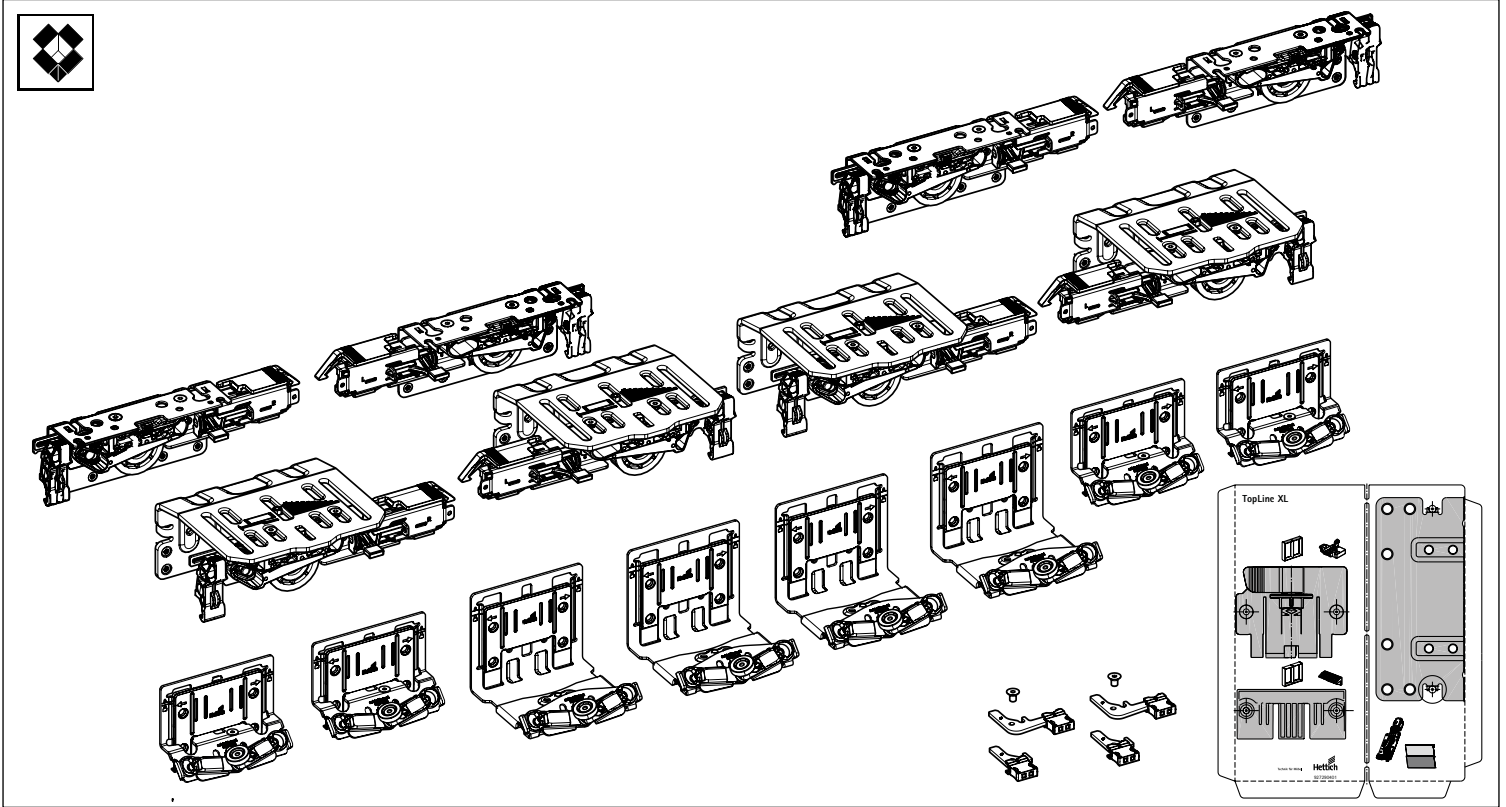

TopLine XL

- de Montageanleitung**
2-bahniges, obenlaufendes Schiebetürensysteem für 4-türige Konstruktion
- cz Montážní návod**
Kování pro posuvné dveře s 2-dráhovým horním nosným profilem pro konstrukci se 4 křídly
- dk Monteringsvejledning**
Foroven kørende skydelågesystem med 2 baner til konstruktion med 4 låger
- es Instrucciones de montaje**
2-siAstema de puerta corredera de rodadura superior para cuatro puertas
- fi Asennusohje**
Kaksikiskoinen, ylhäällä kulkeva liukuovijärjestelmä neljän oven rakenteeseen
- fr Instructions de montage**
Système de porte coulissante à 2 voies, coulissant par le haut, pour un montage à 4 portes
- en Installation instructions**
2-track, top running sliding door system for 4-door construction
- it Istruzioni di montaggio**
Sistema di ante scorrevoli con portata sul binario superiore per costruzioni di armadi a 4 ante
- nl Montagehandleiding**
2 baans, bovenlopend schuifdeurbeslag voor 4-deurs constructie
- pl Instrukcja montażu**
2-torowy system do drzwi przesuwanych z górnym mechanizmem jezdny, do konstrukcji 4-drzwiowej
- ru Инструкция по монтажу**
двухдорожечная система для раздвижных дверей с верхним ходовым профилем для 4 дверей
- se Monteringsanvisning**
2-spårigt, toplöpande skjutdörrsystem för konstruktion med 4 dörrar
- tr Montaj kılavuzu**
4-Kapaklı dolap konstrüksiyonları için 2-Kanallı, üstte çalışan sürgü kapak sistemi
- ko 설치 설명서**
4문용 2트랙 상부 러닝 슬라이딩 시스템
- ja 金具取付けマニュアル**
上吊り式引き戸システム、2トラックシステム、4枚扉用
- zh 安装说明**
双轨道，用於四門衣櫃的頂部推拉門系統

		2 - 5
		6 - 9
		10 - 33
		34 - 36

PZ 2

TB	600	650	700	750	800	850	900	950	1000
TH	1800	1950	2100	2250	2400	2550	2700	2850	3000

A

B

$$L = LB - 2$$

B

Abdeckprofil TopLine XL

Cover profile TopLine XL

Technik für Möbel

Hettich