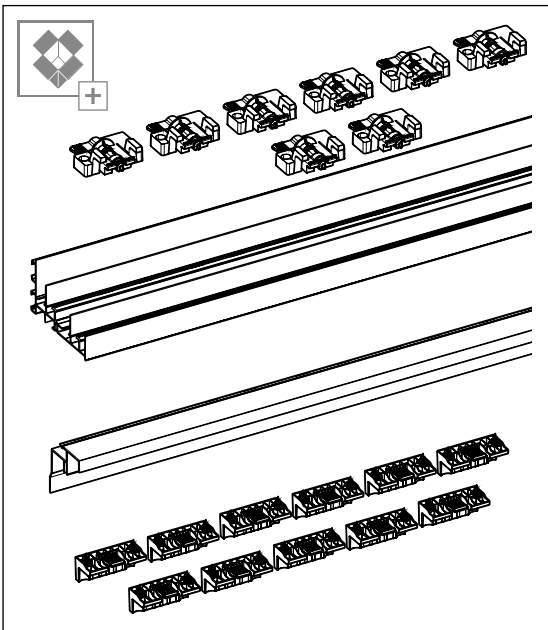

TopLine XL

- de Montageanleitung**
2-bahniges, obenlaufendes Schiebetürensysteem für 4-türige Konstruktion
- cz Montážní návod**
Kování pro posuvné dveře s 2-dráhovým horním nosným profilem pro konstrukci se 4 křídly
- dk Monteringsvejledning**
Foroven kørende skydelågesystem med 2 baner til konstruktion med 4 låger
- es Instrucciones de montaje**
2-siAstema de puerta corredera de rodadura superior para cuatro puertas
- fi Asennusohje**
Kaksikiskoinen, ylhäällä kulkeva liukuovijärjestelmä neljän oven rakenteeseen
- fr Instructions de montage**
Système de porte coulissante à 2 voies, coulissant par le haut, pour un montage à 4 portes
- en Installation instructions**
2-track, top running sliding door system for 4-door construction
- it Istruzioni di montaggio**
Sistema di ante scorrevoli con portata sul binario superiore per costruzioni di armadi a 4 ante
- nl Montagehandleiding**
2 baans, bovenlopend schuifdeurbeslag voor 4-deurs constructie
- pl Instrukcja montażu**
2-torowy system do drzwi przesuwanych z górnym mechanizmem jezdny, do konstrukcji 4-drzwiowej
- ru Инструкция по монтажу**
двухдорожечная система для раздвижных дверей с верхним ходовым профилем для 4 дверей
- se Monteringsanvisning**
2-spårigt, toplöpande skjutdörrsystem för konstruktion med 4 dörrar
- tr Montaj kılavuzu**
4-Kapaklı dolap konstrüksiyonları için 2-Kanallı, üstte çalışan sürgü kapak sistemi
- ko 설치 설명서**
4문용 2트랙 상부 러닝 슬라이딩 시스템
- ja 金具取付けマニュアル**
上吊り式引き戸システム、2トラックシステム、4枚扉用
- zh 安装说明**
双轨道，用於四門衣櫃的頂部推拉門系統

		2 - 5
		6 - 9
		10 - 33
		34 - 36

PZ 2

TB	600	650	700	750	800	850	900	950	1000
TH	1800	1950	2100	2250	2400	2550	2700	2850	3000

A

B

$$L = LB - 2$$

B

Abdeckprofil TopLine XL