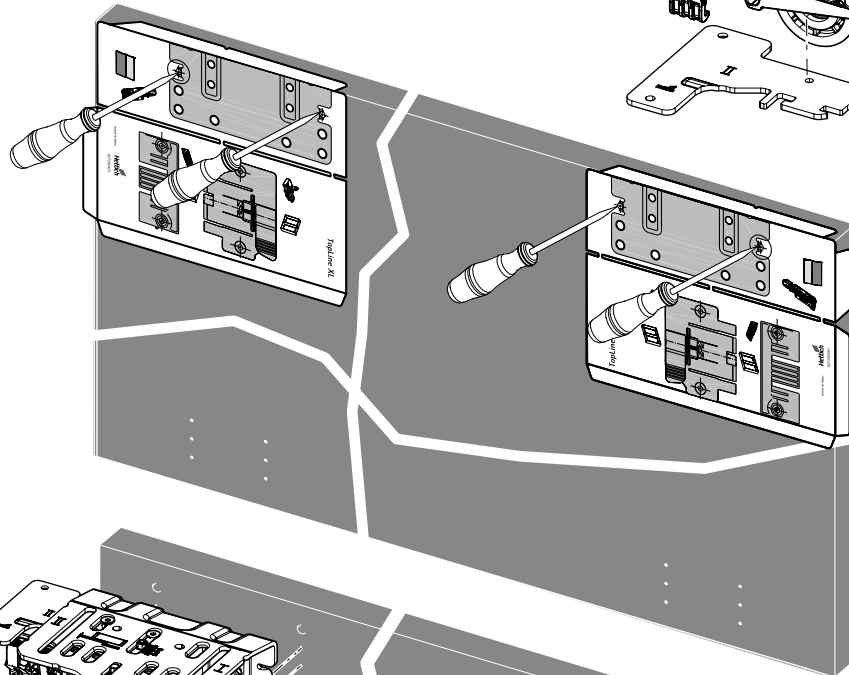

TopLine XL

- de Montageanleitung**
2-bahniges, obenlaufendes Schiebetürensysteem für 4-türige Konstruktion
- cz Montážní návod**
Kování pro posuvné dveře s 2-dráhovým horním nosným profilem pro konstrukci se 4 křídly
- dk Monteringsvejledning**
Foroven kørende skydelågesystem med 2 baner til konstruktion med 4 låger
- es Instrucciones de montaje**
2-siAstema de puerta corredera de rodadura superior para cuatro puertas
- fi Asennusohje**
Kaksikiskoinen, ylhäällä kulkeva liukuovijärjestelmä neljän oven rakenteeseen
- fr Instructions de montage**
Système de porte coulissante à 2 voies, coulissant par le haut, pour un montage à 4 portes
- en Installation instructions**
2-track, top running sliding door system for 4-door construction
- it Istruzioni di montaggio**
Sistema di ante scorrevoli con portata sul binario superiore per costruzioni di armadi a 4 ante
- nl Montagehandleiding**
2 baans, bovenlopend schuifdeurbeslag voor 4-deurs constructie
- pl Instrukcja montażu**
2-torowy system do drzwi przesuwanych z górnym mechanizmem jezdny, do konstrukcji 4-drzwiowej
- ru Инструкция по монтажу**
двухдорожечная система для раздвижных дверей с верхним ходовым профилем для 4 дверей
- se Monteringsanvisning**
2-spårigt, toplöpande skjutdörrsystem för konstruktion med 4 dörrar
- tr Montaj kılavuzu**
4-Kapaklı dolap konstrüksiyonları için 2-Kanallı, üstte çalışan sürgü kapak sistemi
- ko 설치 설명서**
4문용 2트랙 상부 러닝 슬라이딩 시스템
- ja 金具取付けマニュアル**
上吊り式引き戸システム、2トラックシステム、4枚扉用
- zh 安装说明**
双轨道，用於四門衣櫃的頂部推拉門系統

		2 - 5
		6 - 9
		10 - 33
		34 - 36

PZ 2

TB	600	650	700	750	800	850	900	950	1000
TH	1800	1950	2100	2250	2400	2550	2700	2850	3000

A

B

$$L = LB - 2$$

B

Abdeckprofil TopLine XL

Cover profile TopLine XL

Technik für Möbel

Hettich