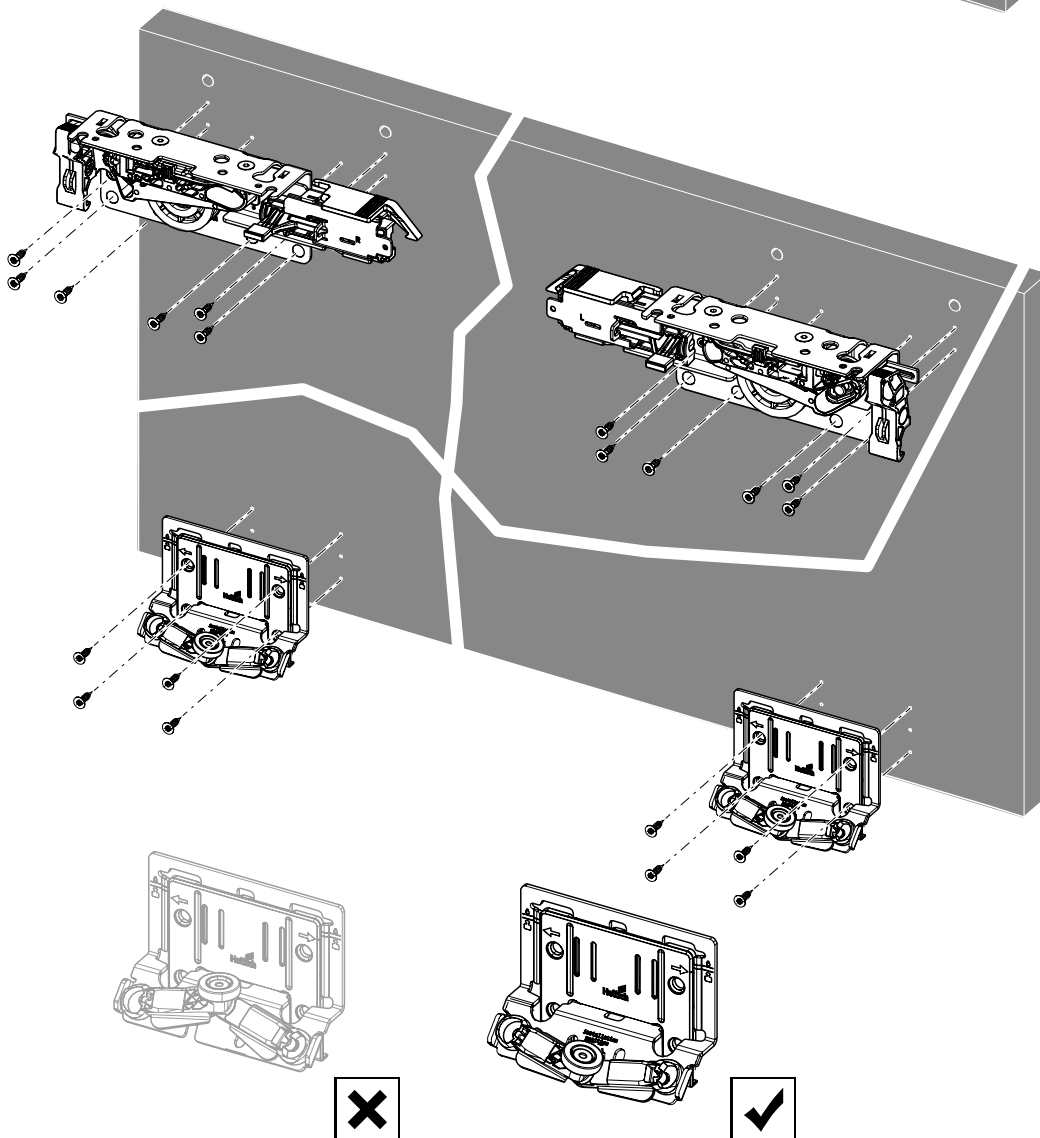

TopLine XL

- de Montageanleitung**
2-bahniges, obenlaufendes Schiebetürensysteem für 4-türige Konstruktion
- cz Montážní návod**
Kování pro posuvné dveře s 2-dráhovým horním nosným profilem pro konstrukci se 4 křídly
- dk Monteringsvejledning**
Foroven kørende skydelågesystem med 2 baner til konstruktion med 4 låger
- es Instrucciones de montaje**
2-siAstema de puerta corredera de rodadura superior para cuatro puertas
- fi Asennusohje**
Kaksikiskoinen, ylhäällä kulkeva liukuovijärjestelmä neljän oven rakenteeseen
- fr Instructions de montage**
Système de porte coulissante à 2 voies, coulissant par le haut, pour un montage à 4 portes
- en Installation instructions**
2-track, top running sliding door system for 4-door construction
- it Istruzioni di montaggio**
Sistema di ante scorrevoli con portata sul binario superiore per costruzioni di armadi a 4 ante
- nl Montagehandleiding**
2 baans, bovenlopend schuifdeurbeslag voor 4-deurs constructie
- pl Instrukcja montażu**
2-torowy system do drzwi przesuwanych z górnym mechanizmem jezdny, do konstrukcji 4-drzwiowej
- ru Инструкция по монтажу**
двухдорожечная система для раздвижных дверей с верхним ходовым профилем для 4 дверей
- se Monteringsanvisning**
2-spårigt, toplöpande skjutdörrsystem för konstruktion med 4 dörrar
- tr Montaj kılavuzu**
4-Kapaklı dolap konstrüksiyonları için 2-Kanallı, üstte çalışan sürgü kapak sistemi
- ko 설치 설명서**
4문용 2트랙 상부 러닝 슬라이딩 시스템
- ja 金具取付けマニュアル**
上吊り式引き戸システム、2トラックシステム、4枚扉用
- zh 安装说明**
双轨道，用於四門衣櫃的頂部推拉門系統

		2 - 5
		6 - 9
		10 - 33
		34 - 36

PZ 2

TB	600	650	700	750	800	850	900	950	1000
TH	1800	1950	2100	2250	2400	2550	2700	2850	3000

A

B

$$L = LB - 2$$

B

Abdeckprofil TopLine XL

Cover profile TopLine XL

Technik für Möbel

Hettich