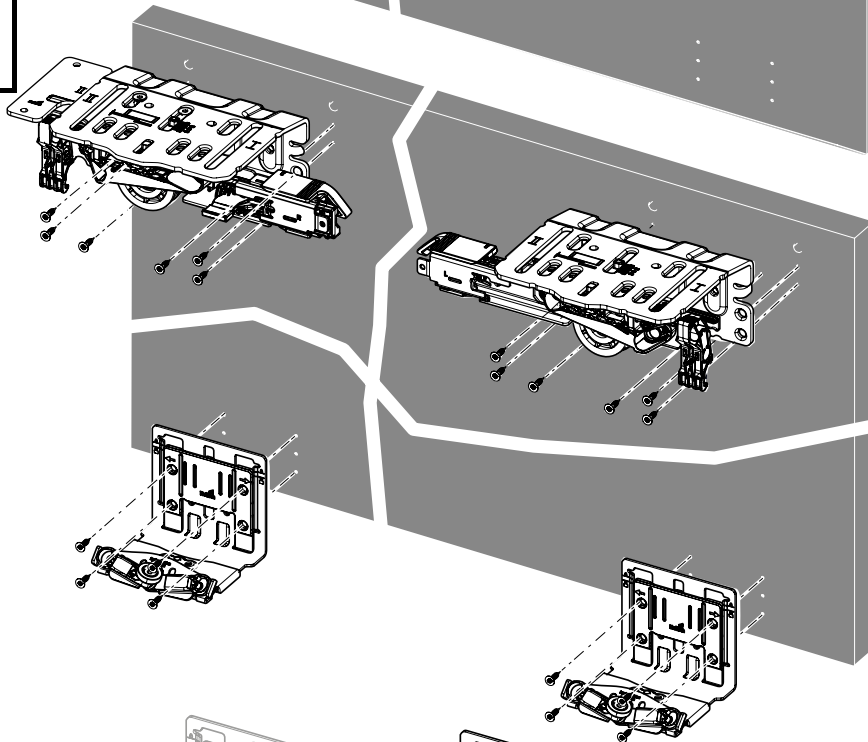

TopLine XL

- de Montageanleitung**
2-bahniges, obenlaufendes Schiebetürensysteem für 4-türige Konstruktion
- cz Montážní návod**
Kování pro posuvné dveře s 2-dráhovým horním nosným profilem pro konstrukci se 4 křídly
- dk Monteringsvejledning**
Foroven kørende skydelågesystem med 2 baner til konstruktion med 4 låger
- es Instrucciones de montaje**
2-siAstema de puerta corredera de rodadura superior para cuatro puertas
- fi Asennusohje**
Kaksikiskoinen, ylhäällä kulkeva liukuovijärjestelmä neljän oven rakenteeseen
- fr Instructions de montage**
Système de porte coulissante à 2 voies, coulissant par le haut, pour un montage à 4 portes
- en Installation instructions**
2-track, top running sliding door system for 4-door construction
- it Istruzioni di montaggio**
Sistema di ante scorrevoli con portata sul binario superiore per costruzioni di armadi a 4 ante
- nl Montagehandleiding**
2 baans, bovenlopend schuifdeurbeslag voor 4-deurs constructie
- pl Instrukcja montażu**
2-torowy system do drzwi przesuwanych z górnym mechanizmem jezdny, do konstrukcji 4-drzwiowej
- ru Инструкция по монтажу**
двухдорожечная система для раздвижных дверей с верхним ходовым профилем для 4 дверей
- se Monteringsanvisning**
2-spårigt, toplöpande skjutdörrsystem för konstruktion med 4 dörrar
- tr Montaj kılavuzu**
4-Kapaklı dolap konstrüksiyonları için 2-Kanallı, üstte çalışan sürgü kapak sistemi
- ko 설치 설명서**
4문용 2트랙 상부 러닝 슬라이딩 시스템
- ja 金具取付けマニュアル**
上吊り式引き戸システム、2トラックシステム、4枚扉用
- zh 安装说明**
双轨道，用於四門衣櫃的頂部推拉門系統

		2 - 5
		6 - 9
		10 - 33
		34 - 36

PZ 2

TB	600	650	700	750	800	850	900	950	1000
TH	1800	1950	2100	2250	2400	2550	2700	2850	3000

A

B

$$L = LB - 2$$

B

Abdeckprofil TopLine XL

Cover profile TopLine XL

Technik für Möbel

Hettich