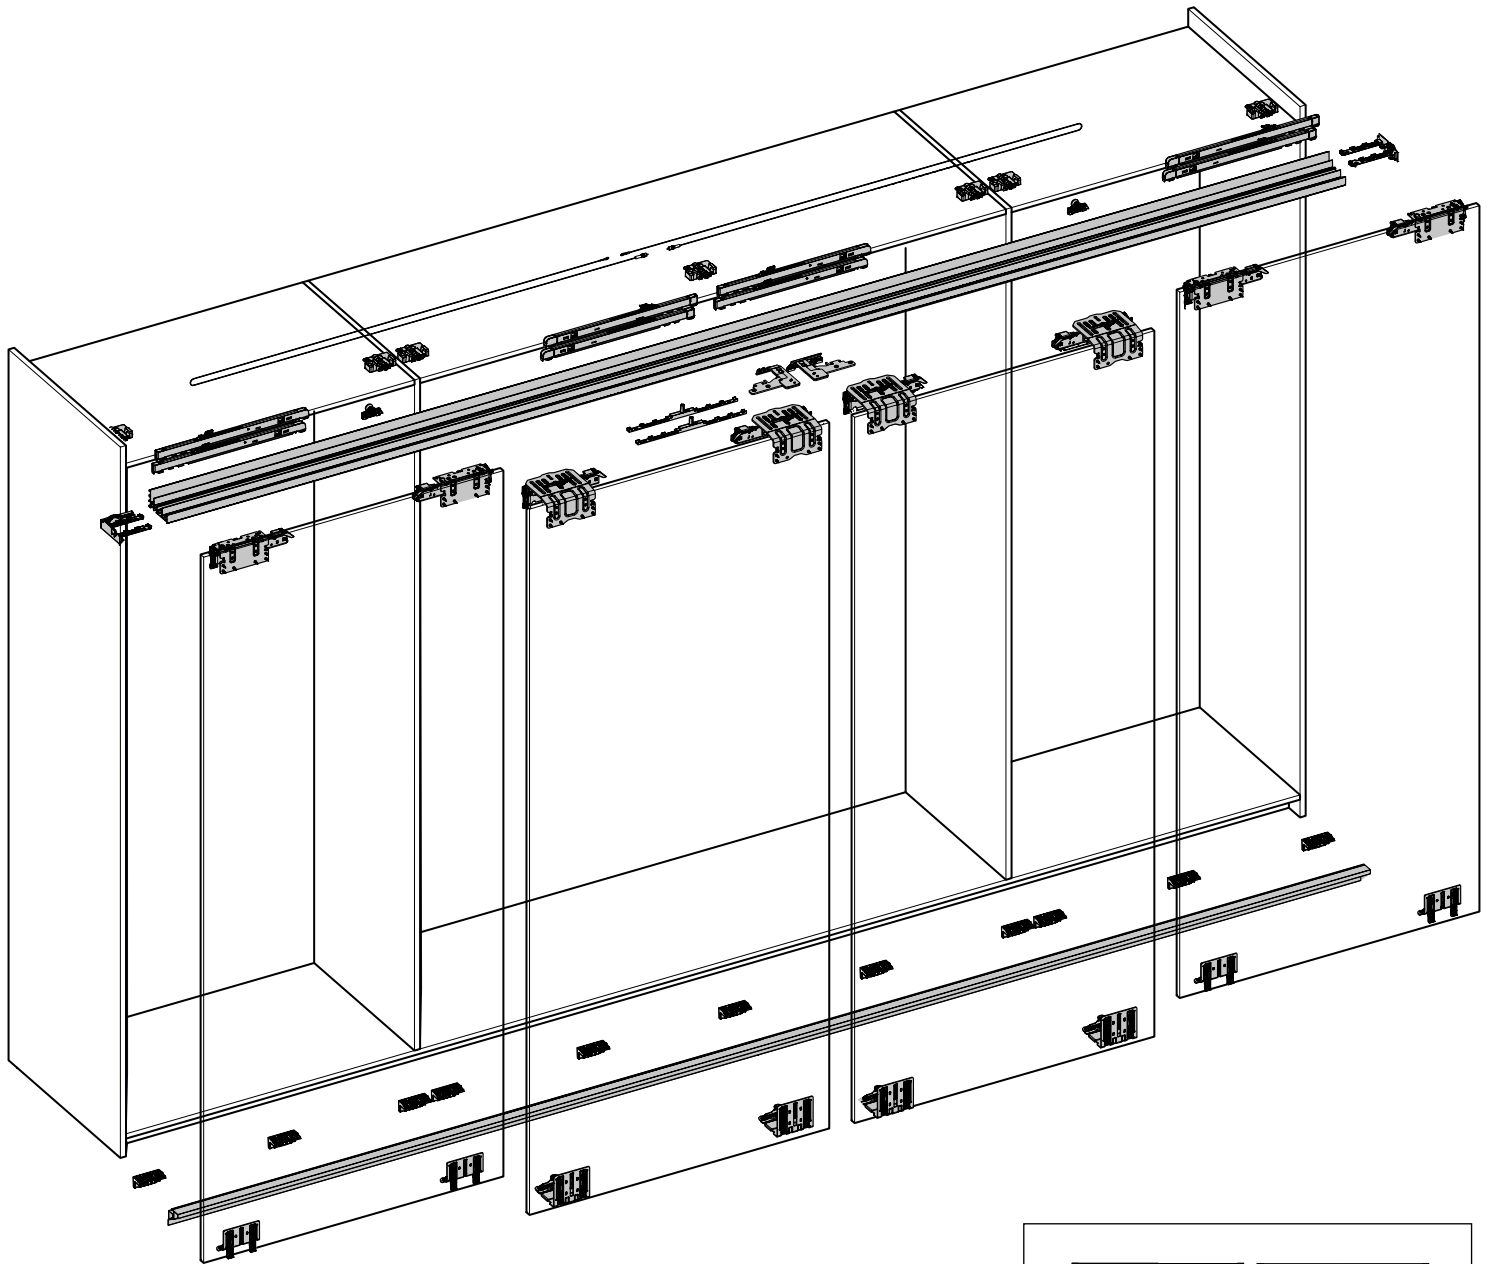

TopLine XL

- de Montageanleitung**
2-bahniges, obenlaufendes Schiebetürensysteem für 4-türige Konstruktion
- cz Montážní návod**
Kování pro posuvné dveře s 2-dráhovým horním nosným profilem pro konstrukci se 4 křídly
- dk Monteringsvejledning**
Foroven kørende skydelågesystem med 2 baner til konstruktion med 4 låger
- es Instrucciones de montaje**
2-siAstema de puerta corredera de rodadura superior para cuatro puertas
- fi Asennusohje**
Kaksikiskoinen, ylhäällä kulkeva liukuovijärjestelmä neljän oven rakenteeseen
- fr Instructions de montage**
Système de porte coulissante à 2 voies, coulissant par le haut, pour un montage à 4 portes
- en Installation instructions**
2-track, top running sliding door system for 4-door construction
- it Istruzioni di montaggio**
Sistema di ante scorrevoli con portata sul binario superiore per costruzioni di armadi a 4 ante
- nl Montagehandleiding**
2 baans, bovenlopend schuifdeurbeslag voor 4-deurs constructie
- pl Instrukcja montażu**
2-torowy system do drzwi przesuwanych z górnym mechanizmem jezdny, do konstrukcji 4-drzwiowej
- ru Инструкция по монтажу**
двухдорожечная система для раздвижных дверей с верхним ходовым профилем для 4 дверей
- se Monteringsanvisning**
2-spårigt, toplöpande skjutdörrsystem för konstruktion med 4 dörrar
- tr Montaj kılavuzu**
4-Kapaklı dolap konstrüksiyonları için 2-Kanallı, üstte çalışan sürgü kapak sistemi
- ko 설치 설명서**
4문용 2트랙 상부 러닝 슬라이딩 시스템
- ja 金具取付けマニュアル**
上吊り式引き戸システム、2トラックシステム、4枚扉用
- zh 安装说明**
双轨道，用於四門衣櫃的頂部推拉門系統

		2 - 5
		6 - 9
		10 - 33
		34 - 36

PZ 2

TB	600	650	700	750	800	850	900	950	1000
TH	1800	1950	2100	2250	2400	2550	2700	2850	3000

A

B

$$L = LB - 2$$

B

Abdeckprofil TopLine XL

Cover profile TopLine XL

Technik für Möbel

Hettich