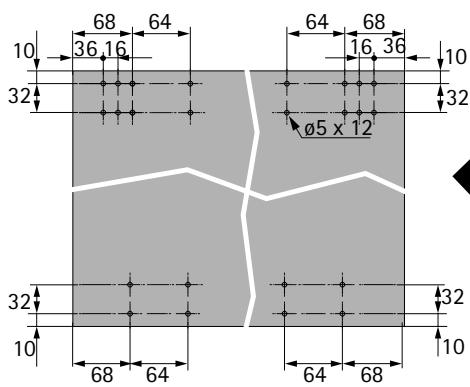

2 raylı, büyük boyutlu sürmeli kapaklar için üstten hareketli sürmeli kapak sistemi

Technik für Möbel

Hettich

EB	X	Y
24	10/12	12/14
29	16	13
32	20	12
36	25	11
42	30	12
47	35	12
52	40	12
62	50	12

A

Ø3,5 x 16