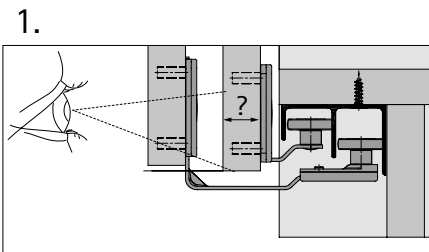

2 raylı, büyük boyutlu sürmeli kapaklar için üstten hareketli sürmeli kapak sistemi

Technik für Möbel

Hettich

EB	X	Y
24	10/12	12/14
29	16	13
32	20	12
36	25	11
42	30	12
47	35	12
52	40	12
62	50	12

A

Ø3,5 x 16

B

Ø4 x 25 16 - 19

Ø4 x 28 20 - 22

Ø4 x 31 22 - 25

CLICK!

CLICK!

TopLine L

Silent System soft opening 50kg