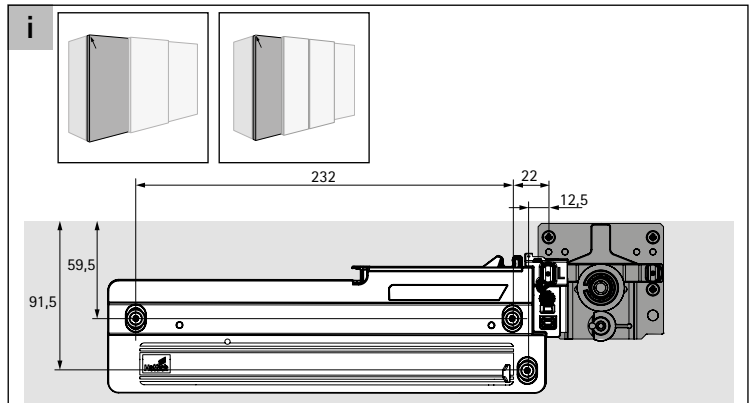

TopLine L

Silent System soft opening 50kg

Technik für Möbel