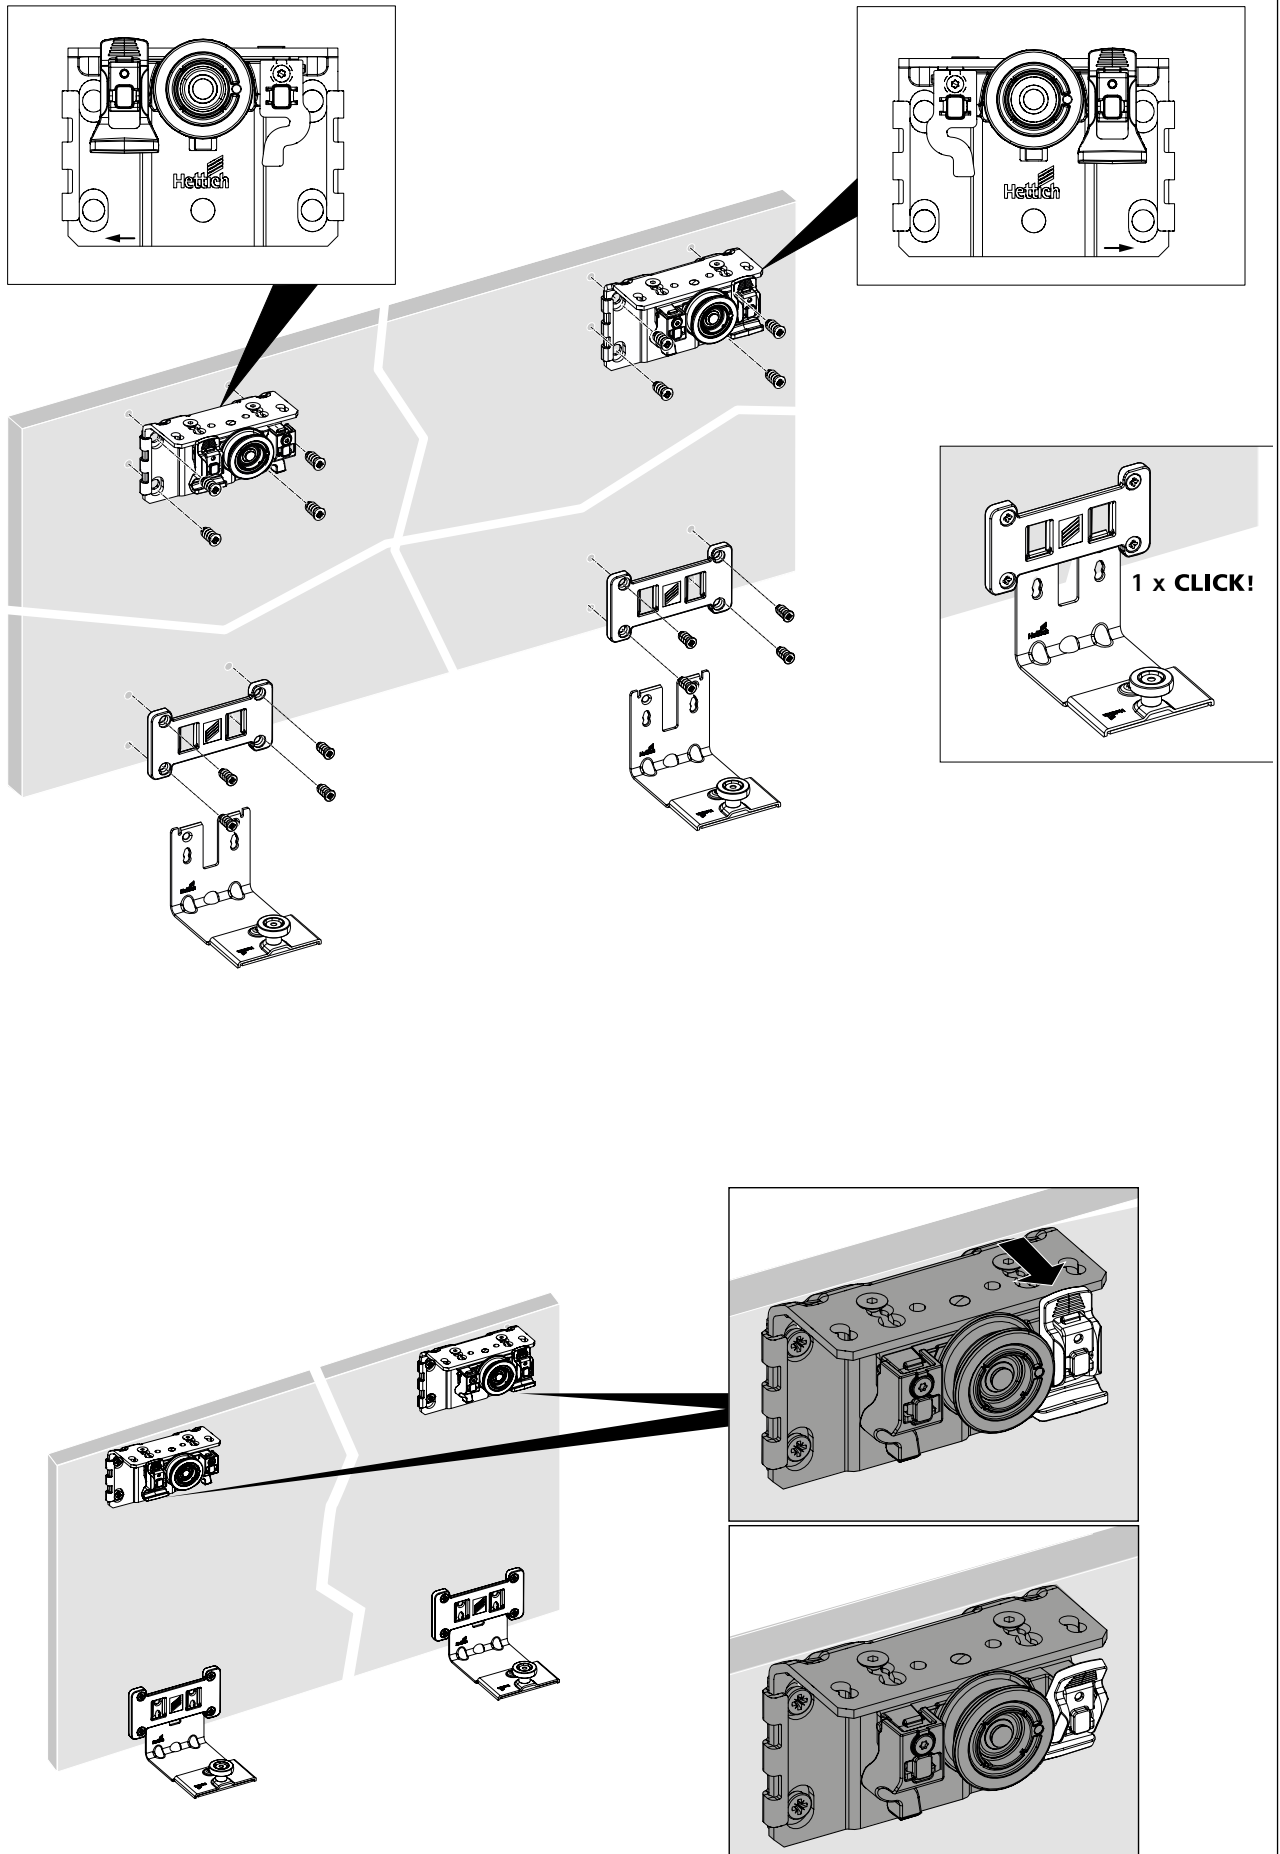

Skydelågesystem med 2 skinner foroven til store skydelåger

fr Instructions de montage

Système de portes à 2 voies coulissant par le haut pour les portes coulissantes de grande surface

en Installation instructions

2-track, top running sliding door system for large surface sliding doors

it Istruzioni di montaggio

Dispositivo per ante scorrevoli con guida superiore a 2 binari per ante scorrevoli di grandi dimensioni

2 raylı, büyük boyutlu sürmeli kapaklar için üstten hareketli sürmeli kapak sistemi

Technik für Möbel

Hettich

EB	X	Y
24	10/12	12/14
29	16	13
32	20	12
36	25	11
42	30	12
47	35	12
52	40	12
62	50	12

A

Ø3,5 x 16

B

Ø4 x 25 16 - 19

Ø4 x 28 20 - 22

Ø4 x 31 22 - 25

CLICK!

CLICK!

TopLine L

Silent System soft opening 50kg