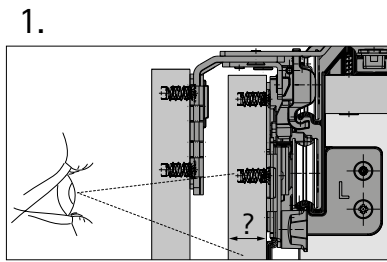

2 raylı, büyük boyutlu sürmeli kapaklar için üstten hareketli sürmeli kapak sistemi

Technik für Möbel

Hettich

EB	X	Y
24	10/12	12/14
29	16	13
32	20	12
36	25	11
42	30	12
47	35	12
52	40	12
62	50	12

A

Ø3,5 x 16

B

Ø4 x 25 16 - 19

Ø4 x 28 20 - 22

Ø4 x 31 22 - 25

CLICK!

CLICK!

TopLine L

Silent System soft opening 50kg