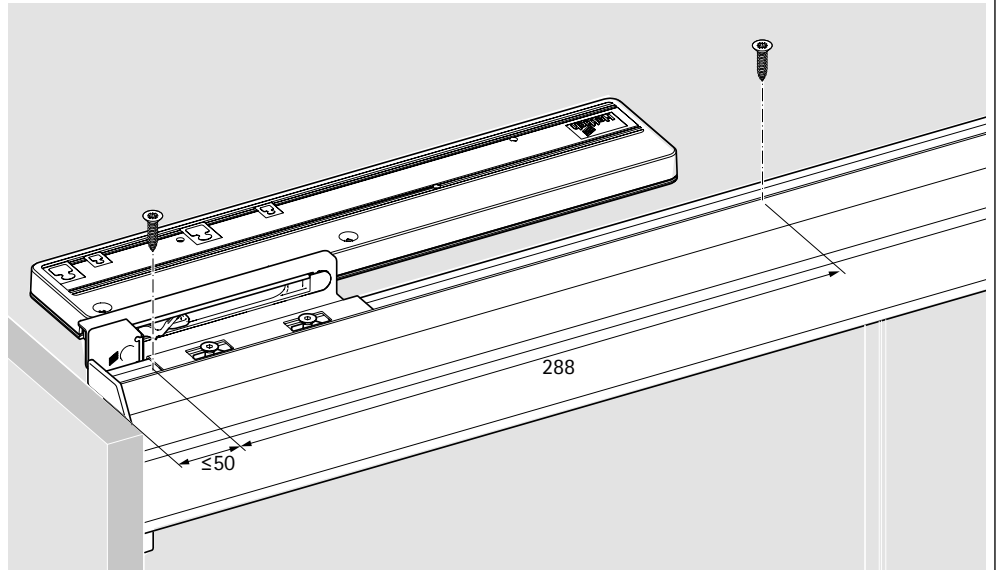

2 raylı, büyük boyutlu sürmeli kapaklar için üstten hareketli sürmeli kapak sistemi

Technik für Möbel

Hettich

EB	X	Y
24	10/12	12/14
29	16	13
32	20	12
36	25	11
42	30	12
47	35	12
52	40	12
62	50	12

A

Ø3,5 x 16