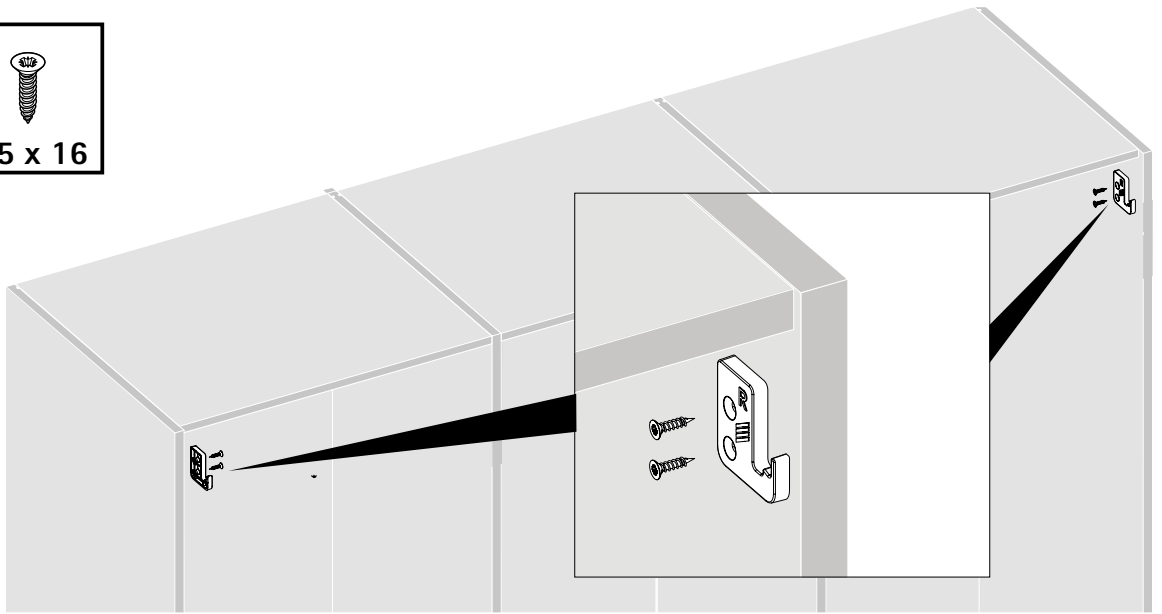

Skydelågesystem med 2 skinner foroven til store skydelåger

fr Instructions de montage

Système de portes à 2 voies coulissant par le haut pour les portes coulissantes de grande surface

en Installation instructions

nl Montagehandleiding

Bovenaan lopend schuifdeursysteem met 2 banen voor grote schuifdeuren

pl Instrukcja montażu

2-torowy system do drzwi przesuwanych z górnym mechanizmem jezdny, do frontów o dużych powierzchniach

2 raylı, büyük boyutlu sürmeli kapaklar için üstten hareketli sürmeli kapak sistemi

Technik für Möbel

Hettich

EB	X	Y
24	10/12	12/14
29	16	13
32	20	12
36	25	11
42	30	12
47	35	12
52	40	12
62	50	12

A

Ø3,5 x 16