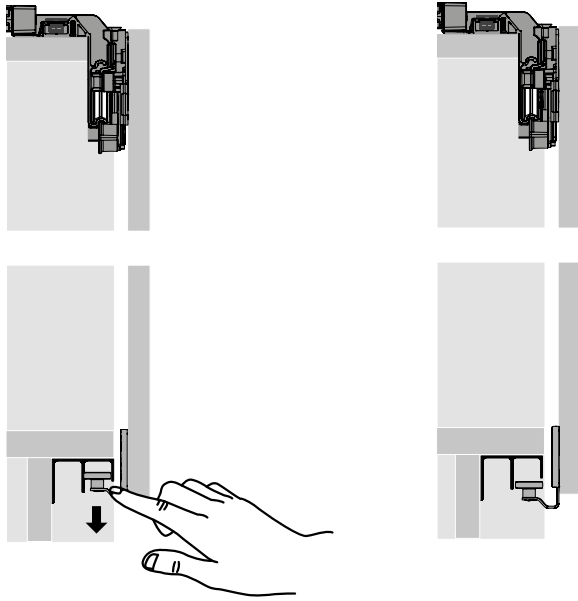

2 raylı, büyük boyutlu sürmeli kapaklar için üstten hareketli sürmeli kapak sistemi

Technik für Möbel

Hettich

EB	X	Y
24	10/12	12/14
29	16	13
32	20	12
36	25	11
42	30	12
47	35	12
52	40	12
62	50	12

A

Ø3,5 x 16

B

Ø4 x 25 16 - 19

Ø4 x 28 20 - 22

Ø4 x 31 22 - 25

CLICK!

CLICK!

TopLine L

Silent System soft opening 50kg

Technik für Möbel

TopLine L

Silent System soft opening 20kg

Technik für Möbel