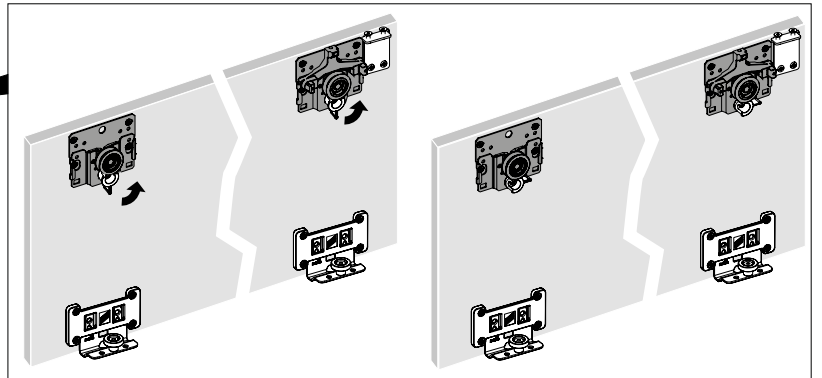

2-track, top running sliding door system for large surface sliding doors

it Istruzioni di montaggio

Dispositivo per ante scorrevoli con guida superiore a 2 binari per ante scorrevoli di grandi dimensioni

nl Montagehandleiding

Bovenaan lopend schuifdeursysteem met 2 banen voor grote schuifdeuren

pl Instrukcja montażu

2-torowy system do drzwi przesuwanych z górnym mechanizmem jezdny, do frontów o dużych powierzchniach

2 raylı, büyük boyutlu sürmeli kapaklar için üstten hareketli sürmeli kapak sistemi

Technik für Möbel

Hettich

EB	X	Y
24	10/12	12/14
29	16	13
32	20	12
36	25	11
42	30	12
47	35	12
52	40	12
62	50	12

A

Ø3,5 x 16

B

Ø4 x 25 16 - 19

Ø4 x 28 20 - 22

Ø4 x 31 22 - 25

CLICK!

CLICK!

TopLine L

Silent System soft opening 50kg