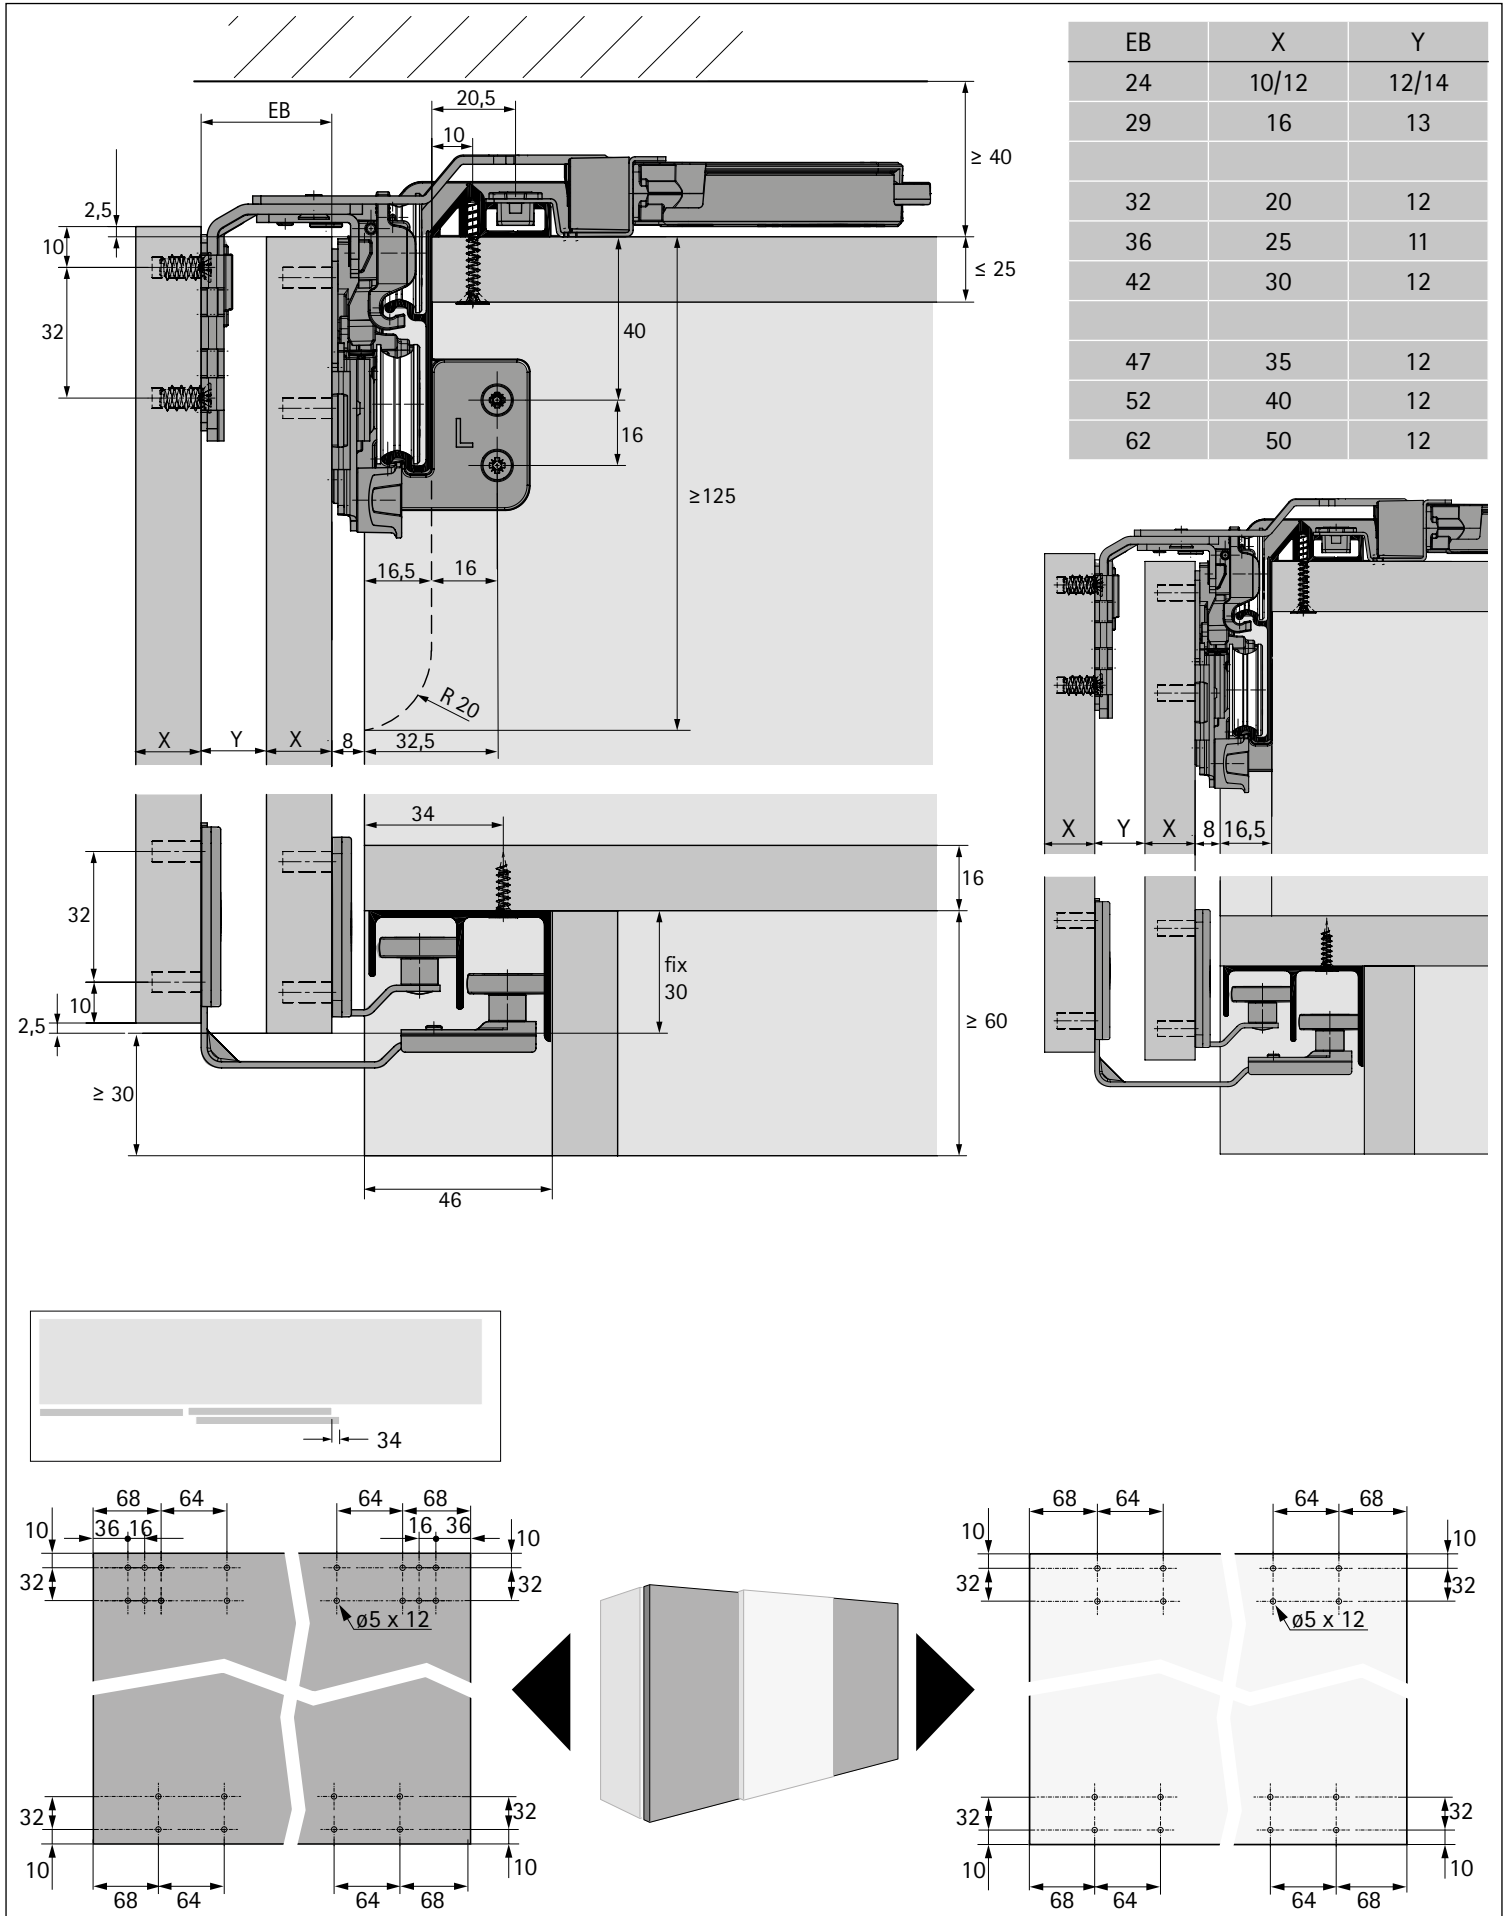

2 raylı, büyük boyutlu sürmeli kapaklar için üstten hareketli sürmeli kapak sistemi

Technik für Möbel

Hettich

EB	X	Y
24	10/12	12/14
29	16	13
32	20	12
36	25	11
42	30	12
47	35	12
52	40	12
62	50	12

A

Ø3,5 x 16