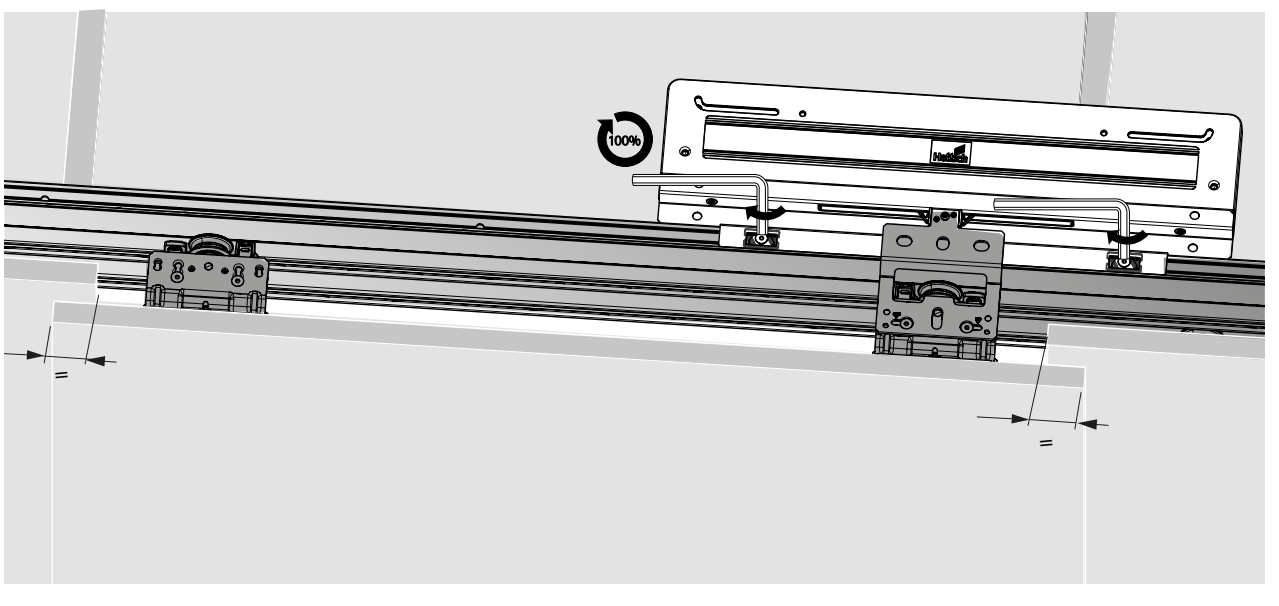

Skydelågesystem med 2 skinner foroven til store skydelåger

fr Instructions de montage

Système de portes à 2 voies coulissant par le haut pour les portes coulissantes de grande surface

en Installation instructions

2-track, top running sliding door system for large surface sliding doors

it Istruzioni di montaggio

Dispositivo per ante scorrevoli con guida superiore a 2 binari per ante scorrevoli di grandi dimensioni

2 raylı, büyük boyutlu sürmeli kapaklar için üstten hareketli sürmeli kapak sistemi

Technik für Möbel

Hettich

EB	X	Y
24	10/12	12/14
29	16	13
32	20	12
36	25	11
42	30	12
47	35	12
52	40	12
62	50	12

A

Ø3,5 x 16

B

Ø4 x 25 16 - 19

Ø4 x 28 20 - 22

Ø4 x 31 22 - 25

CLICK!

CLICK!

TopLine L

Silent System soft opening 50kg