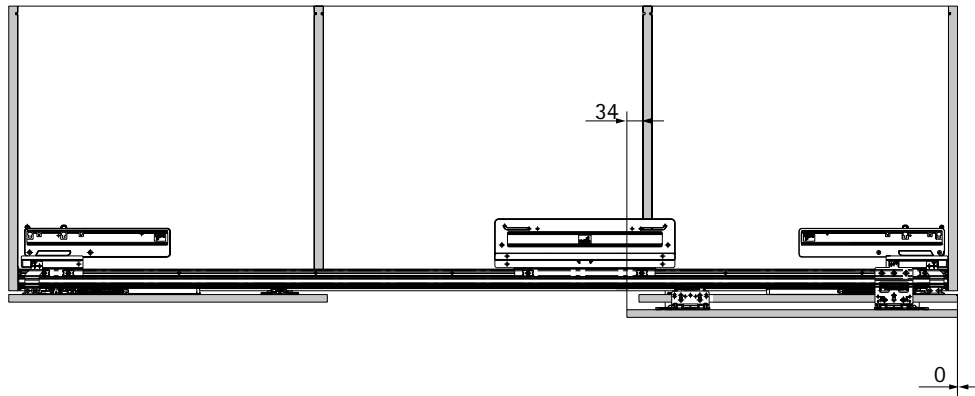

2 raylı, büyük boyutlu sürmeli kapaklar için üstten hareketli sürmeli kapak sistemi

Technik für Möbel

Hettich

EB	X	Y
24	10/12	12/14
29	16	13
32	20	12
36	25	11
42	30	12
47	35	12
52	40	12
62	50	12

A

Ø3,5 x 16