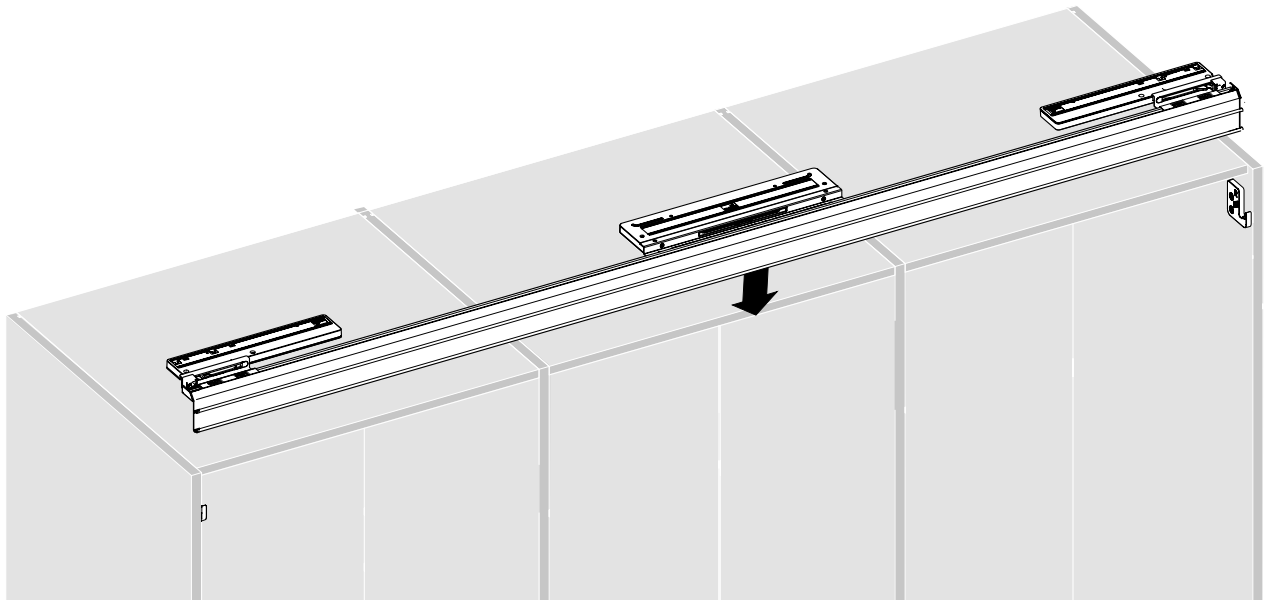

2 raylı, büyük boyutlu sürmeli kapaklar için üstten hareketli sürmeli kapak sistemi

Technik für Möbel

Hettich

EB	X	Y
24	10/12	12/14
29	16	13
32	20	12
36	25	11
42	30	12
47	35	12
52	40	12
62	50	12

A

Ø3,5 x 16