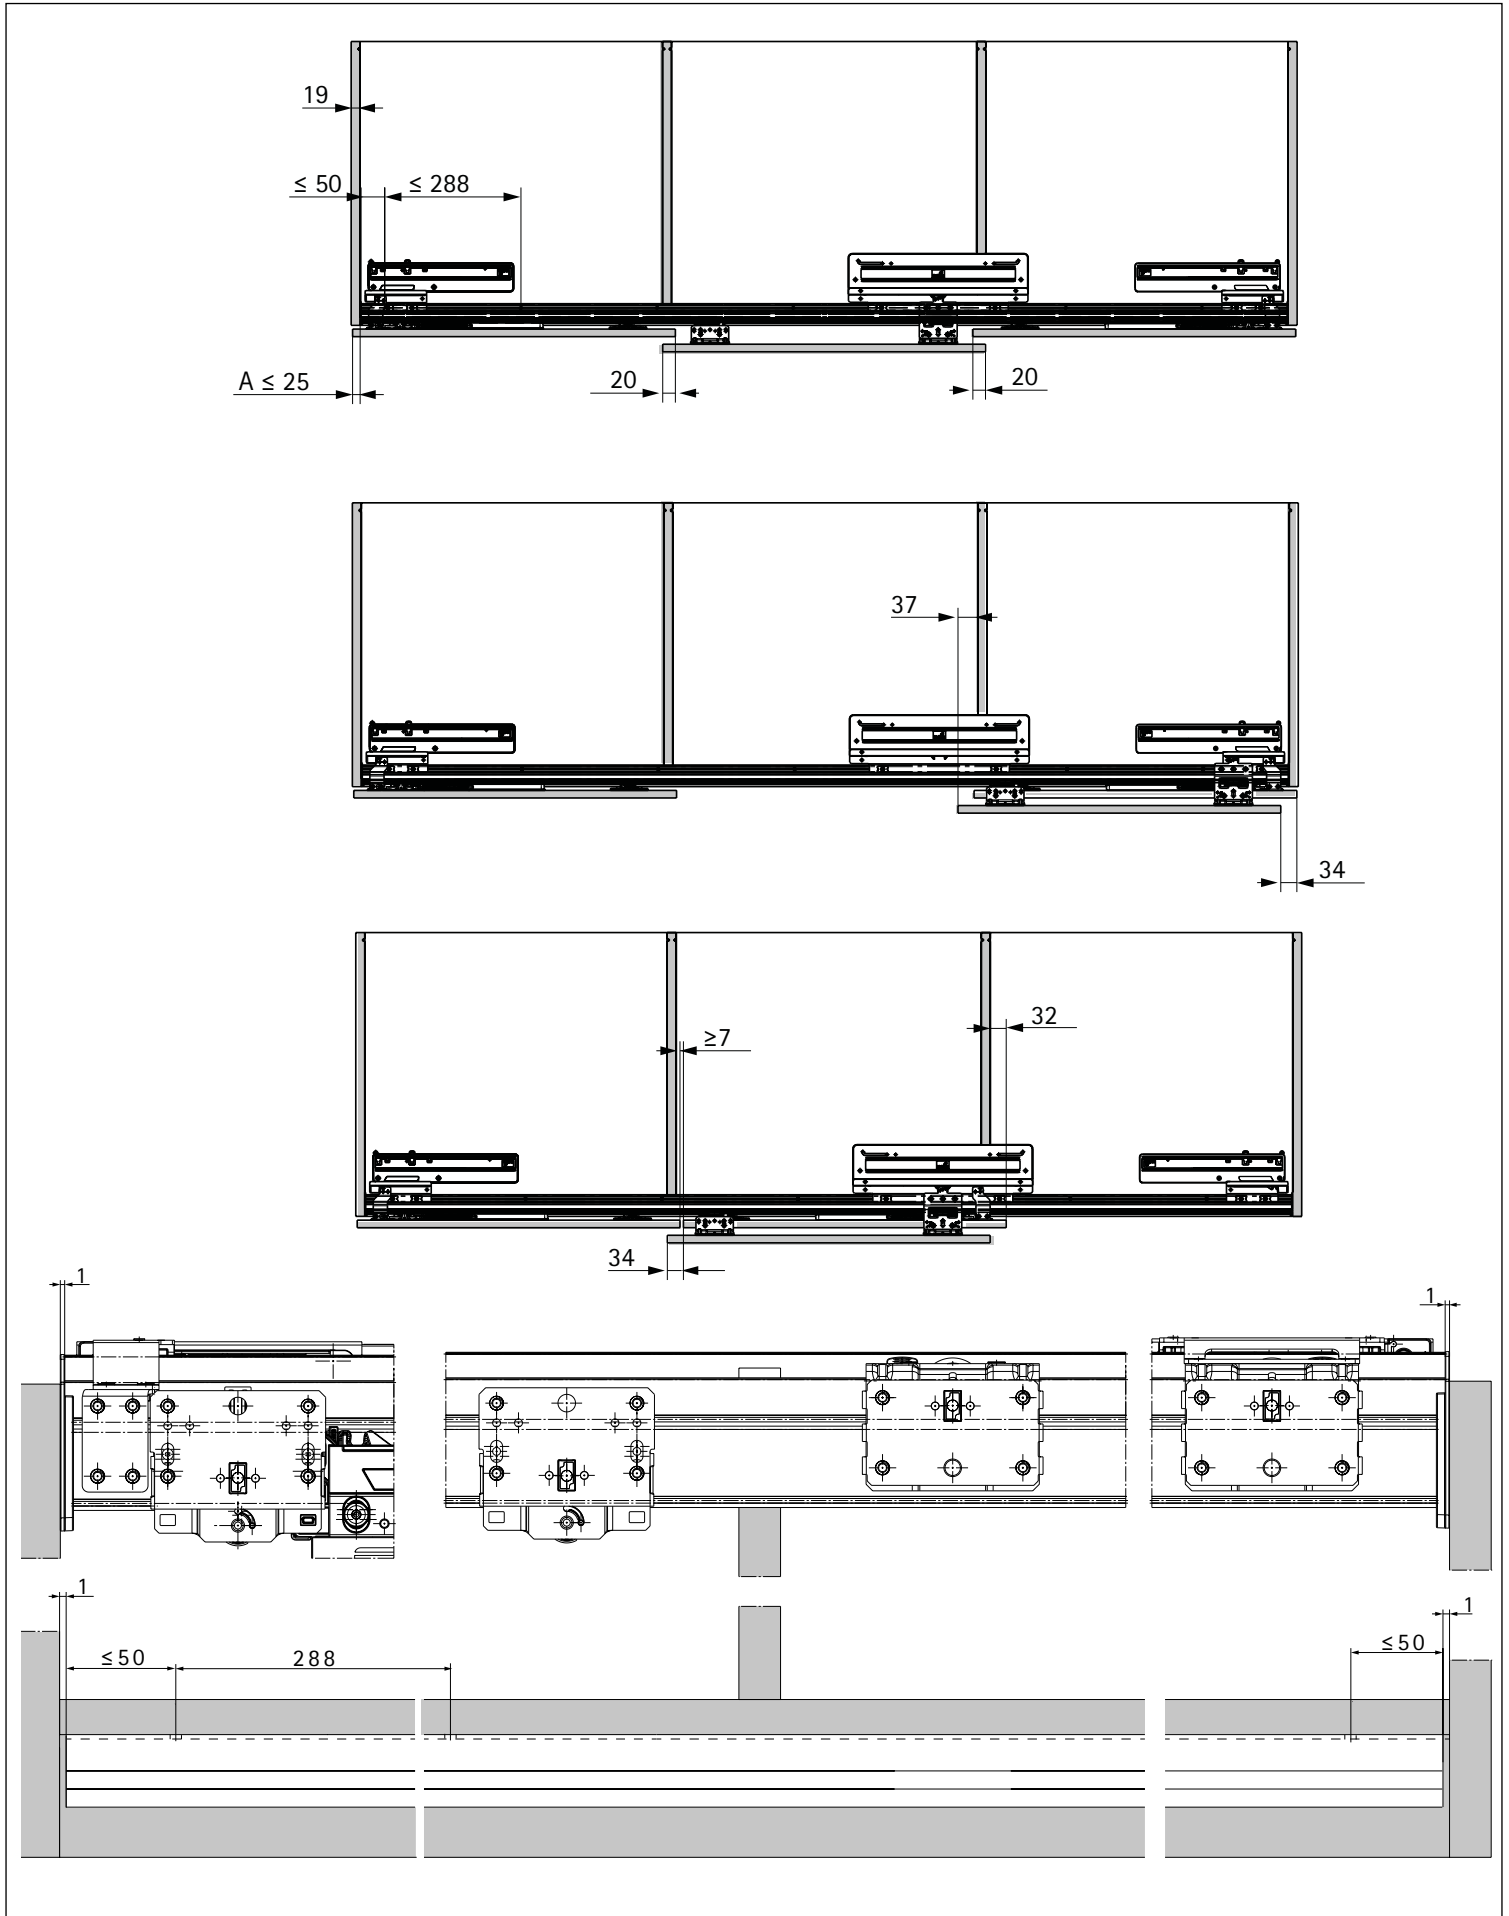

2 raylı, büyük boyutlu sürmeli kapaklar için üstten hareketli sürmeli kapak sistemi

Technik für Möbel

Hettich

EB	X	Y
24	10/12	12/14
29	16	13
32	20	12
36	25	11
42	30	12
47	35	12
52	40	12
62	50	12

A

Ø3,5 x 16