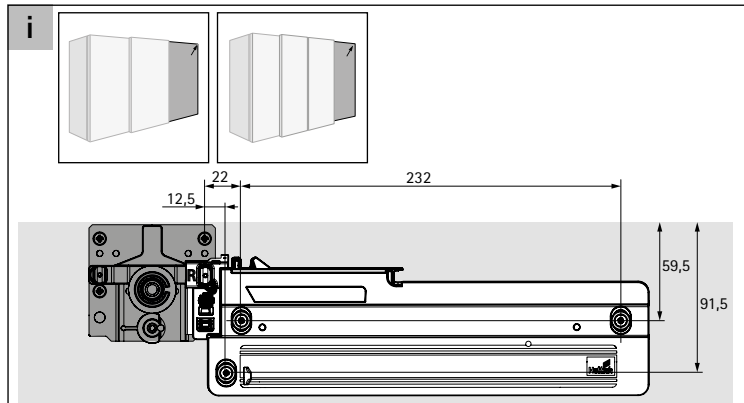

TopLine L

Silent System soft opening 50kg

Technik für Möbel