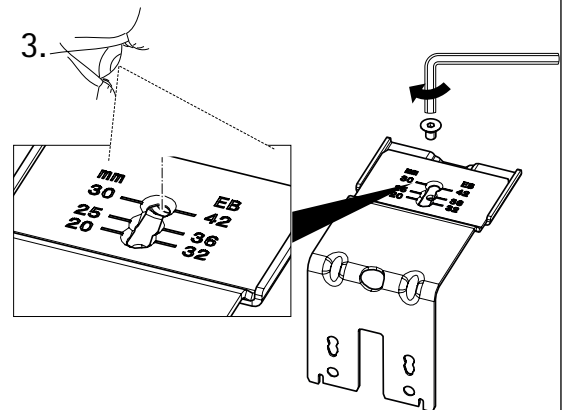

2 raylı, büyük boyutlu sürmeli kapaklar için üstten hareketli sürmeli kapak sistemi

Technik für Möbel

Hettich

EB	X	Y
24	10/12	12/14
29	16	13
32	20	12
36	25	11
42	30	12
47	35	12
52	40	12
62	50	12

A

Ø3,5 x 16

B

Ø4 x 25 16 - 19

Ø4 x 28 20 - 22

Ø4 x 31 22 - 25

CLICK!

CLICK!

TopLine L

Silent System soft opening 50kg