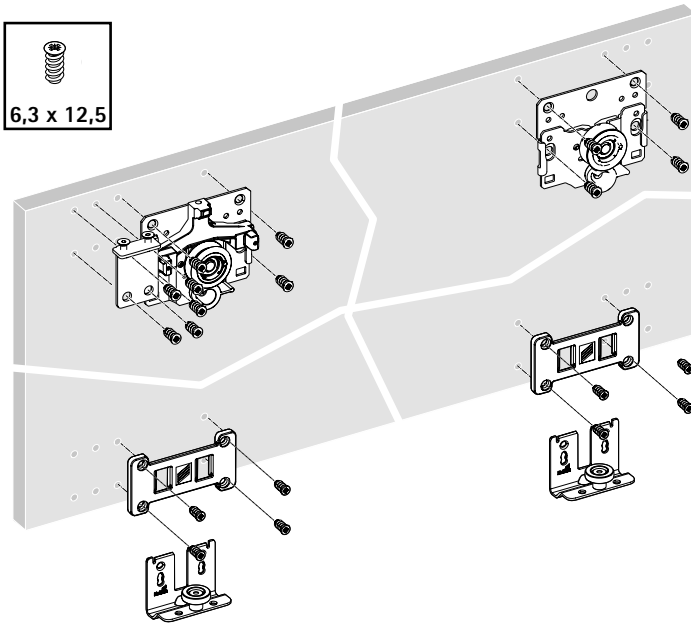

TopLine L

de Montageanleitung

2-bahniges, obenlaufendes Schiebetürensysteem für großflächige Schiebetüren

cz Montážní návod

Kování pro posuvné dveře, se 2 dráhami a horním nosným profilem

dk Monteringsvejledning

2-track, top running sliding door system for large surface sliding doors

it Istruzioni di montaggio

Dispositivo per ante scorrevoli con guida superiore a 2 binari per ante scorrevoli di grandi dimensioni

2 raylı, büyük boyutlu sürmeli kapaklar için üstten hareketli sürmeli kapak sistemi

Technik für Möbel

Hettich

EB	X	Y
24	10/12	12/14
29	16	13
32	20	12
36	25	11
42	30	12
47	35	12
52	40	12
62	50	12

A

Ø3,5 x 16

B

Ø4 x 25 16 - 19

Ø4 x 28 20 - 22

Ø4 x 31 22 - 25

CLICK!

CLICK!

TopLine L

Silent System soft opening 50kg