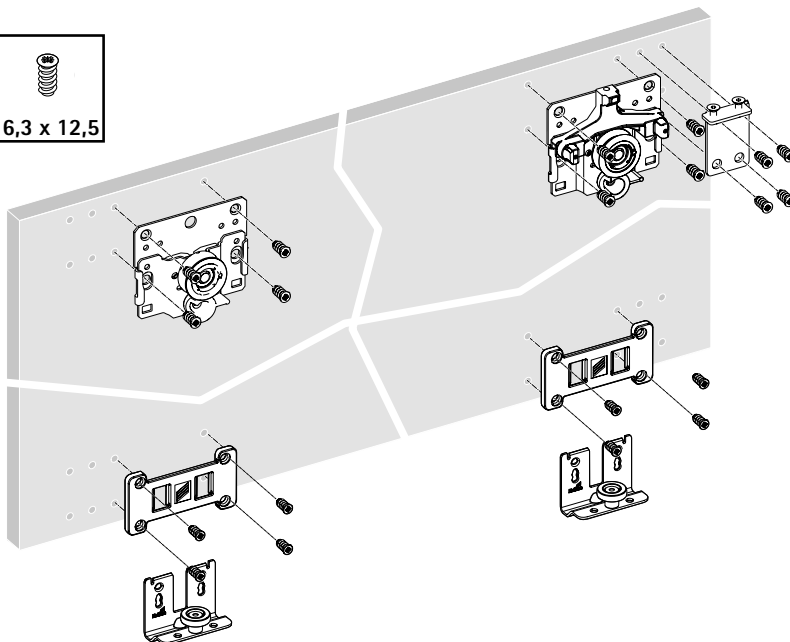

2-track, top running sliding door system for large surface sliding doors

it Istruzioni di montaggio

Dispositivo per ante scorrevoli con guida superiore a 2 binari per ante scorrevoli di grandi dimensioni

nl Montagehandleiding

Bovenaan lopend schuifdeursysteem met 2 banen voor grote schuifdeuren

pl Instrukcja montażu

2-torowy system do drzwi przesuwanych z górnym mechanizmem jezdny, do frontów o dużych powierzchniach

2 raylı, büyük boyutlu sürmeli kapaklar için üstten hareketli sürmeli kapak sistemi

Technik für Möbel

Hettich

EB	X	Y
24	10/12	12/14
29	16	13
32	20	12
36	25	11
42	30	12
47	35	12
52	40	12
62	50	12

A

Ø3,5 x 16

B

Ø4 x 25 16 - 19

Ø4 x 28 20 - 22

Ø4 x 31 22 - 25

CLICK!

CLICK!

TopLine L

Silent System soft opening 50kg