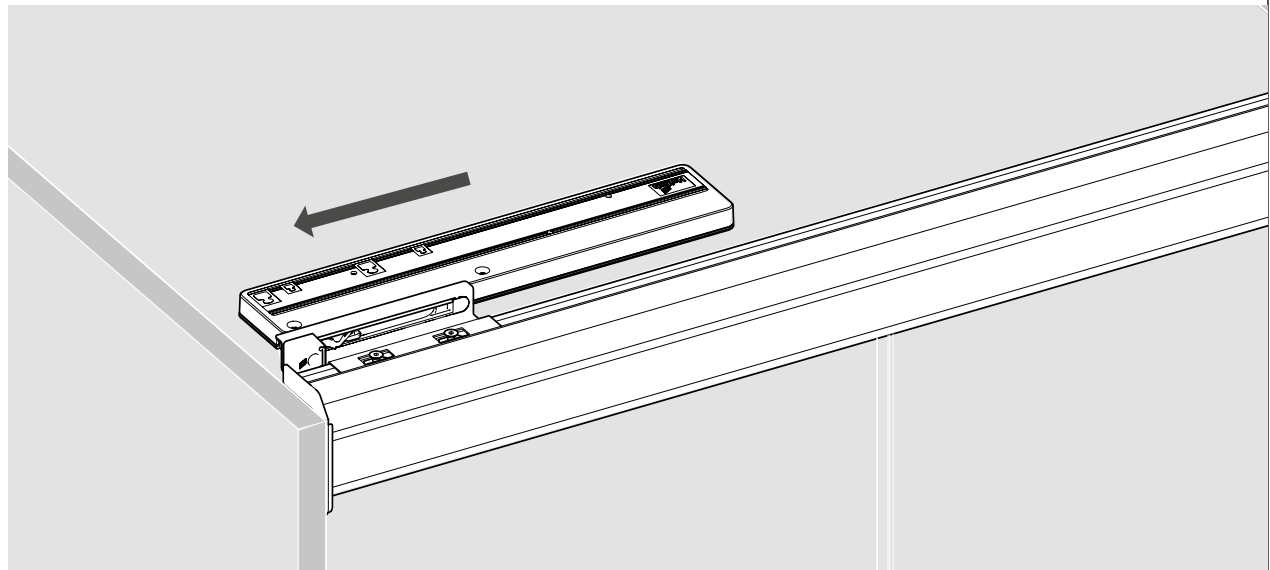

B

Ø4 x 25 16 - 19

Ø4 x 28 20 - 22

Ø4 x 31 22 - 25