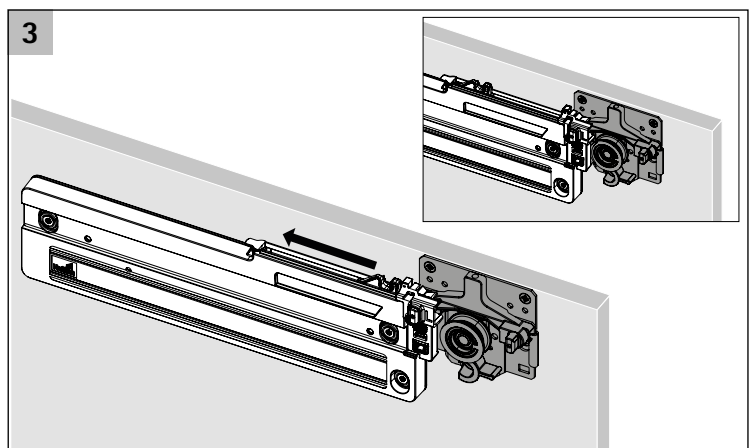

TopLine L

Silent System soft opening 50kg

Technik für Möbel