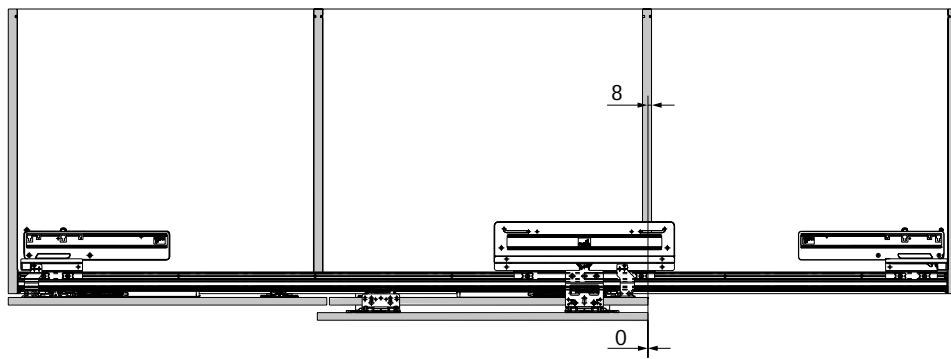

2 raylı, büyük boyutlu sürmeli kapaklar için üstten hareketli sürmeli kapak sistemi

Technik für Möbel

Hettich

EB	X	Y
24	10/12	12/14
29	16	13
32	20	12
36	25	11
42	30	12
47	35	12
52	40	12
62	50	12

A

Ø3,5 x 16