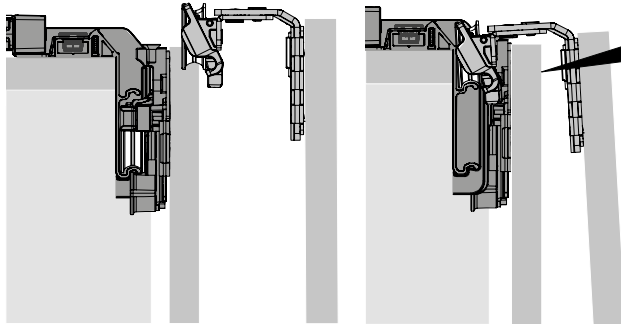

2 raylı, büyük boyutlu sürmeli kapaklar için üstten hareketli sürmeli kapak sistemi

Technik für Möbel

Hettich

EB	X	Y
24	10/12	12/14
29	16	13
32	20	12
36	25	11
42	30	12
47	35	12
52	40	12
62	50	12

A

Ø3,5 x 16

B

Ø4 x 25 16 - 19

Ø4 x 28 20 - 22

Ø4 x 31 22 - 25

CLICK!

CLICK!

TopLine L

Silent System soft opening 50kg

Technik für Möbel

TopLine L

Silent System soft opening 20kg

Technik für Möbel