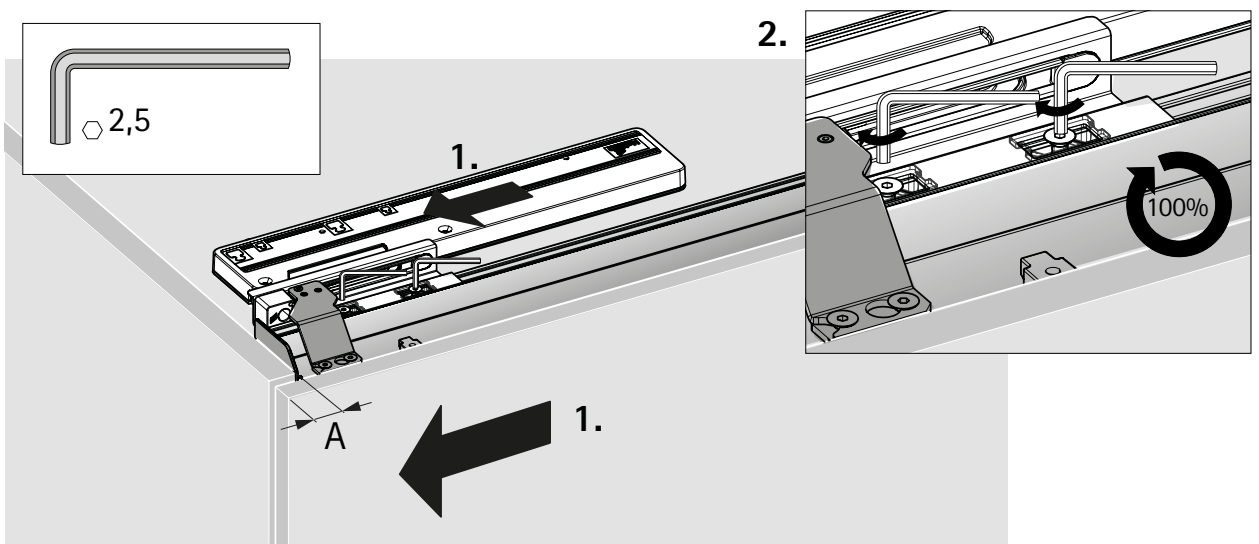

2 raylı, büyük boyutlu sürmeli kapaklar için üstten hareketli sürmeli kapak sistemi

Technik für Möbel

Hettich

EB	X	Y
24	10/12	12/14
29	16	13
32	20	12
36	25	11
42	30	12
47	35	12
52	40	12
62	50	12

A

Ø3,5 x 16

B

Ø4 x 25 16 - 19

Ø4 x 28 20 - 22

Ø4 x 31 22 - 25

CLICK!

CLICK!

TopLine L

Silent System soft opening 50kg