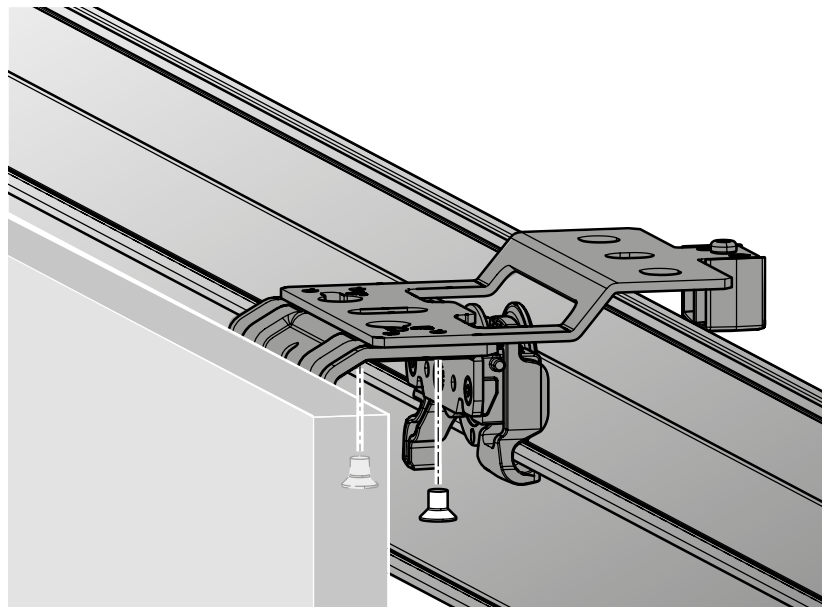

2 raylı, büyük boyutlu sürmeli kapaklar için üstten hareketli sürmeli kapak sistemi

Technik für Möbel

Hettich

EB	X	Y
24	10/12	12/14
29	16	13
32	20	12
36	25	11
42	30	12
47	35	12
52	40	12
62	50	12

A

Ø3,5 x 16

B

Ø4 x 25 16 - 19

Ø4 x 28 20 - 22

Ø4 x 31 22 - 25

CLICK!

CLICK!

TopLine L

Silent System soft opening 50kg