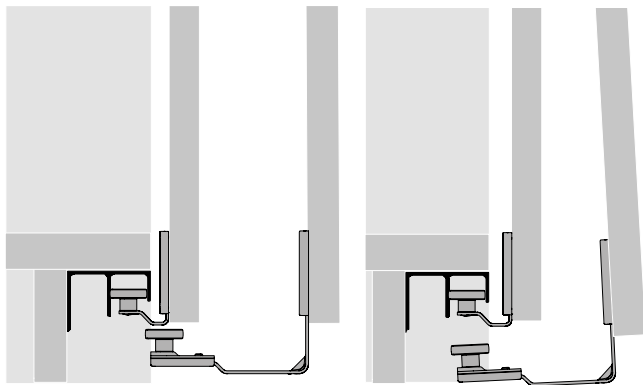

Skydelågesystem med 2 skinner foroven til store skydelåger

fr Instructions de montage

Système de portes à 2 voies coulissant par le haut pour les portes coulissantes de grande surface

en Installation instructions

2 raylı, büyük boyutlu sürmeli kapaklar için üstten hareketli sürmeli kapak sistemi

Technik für Möbel

Hettich

EB	X	Y
24	10/12	12/14
29	16	13
32	20	12
36	25	11
42	30	12
47	35	12
52	40	12
62	50	12

A

Ø3,5 x 16

B

Ø4 x 25 16 - 19

Ø4 x 28 20 - 22

Ø4 x 31 22 - 25

CLICK!

CLICK!

TopLine L

Silent System soft opening 50kg

Technik für Möbel

TopLine L

Silent System soft opening 20kg

Technik für Möbel