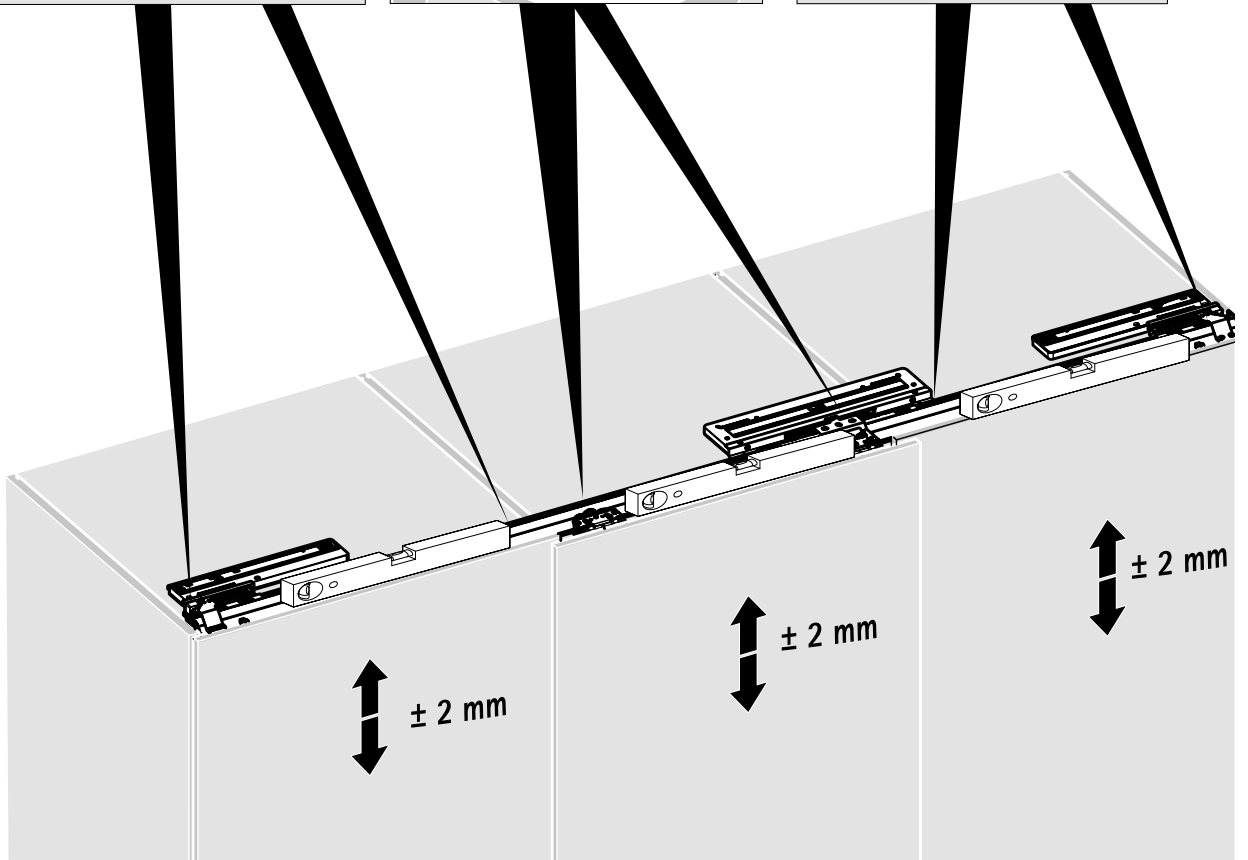

2 raylı, büyük boyutlu sürmeli kapaklar için üstten hareketli sürmeli kapak sistemi

Technik für Möbel

Hettich

EB	X	Y
24	10/12	12/14
29	16	13
32	20	12
36	25	11
42	30	12
47	35	12
52	40	12
62	50	12

A

Ø3,5 x 16

B

Ø4 x 25 16 - 19

Ø4 x 28 20 - 22

Ø4 x 31 22 - 25

CLICK!

CLICK!

TopLine L

Silent System soft opening 50kg