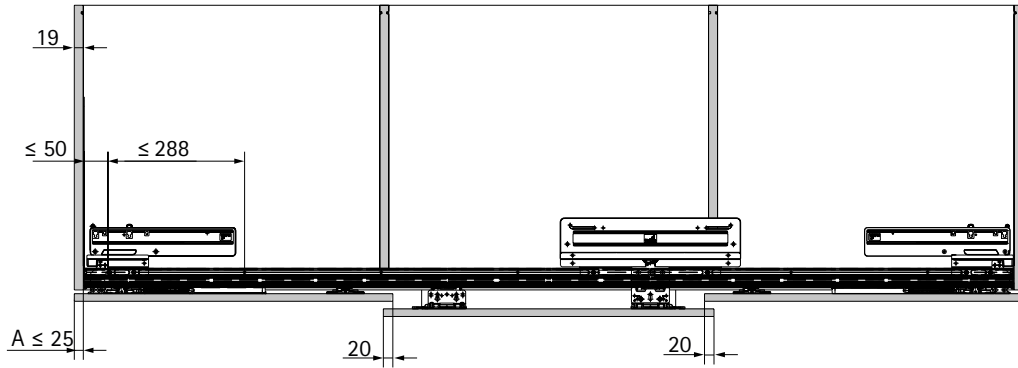

2 raylı, büyük boyutlu sürmeli kapaklar için üstten hareketli sürmeli kapak sistemi

Technik für Möbel

Hettich

EB	X	Y
24	10/12	12/14
29	16	13
32	20	12
36	25	11
42	30	12
47	35	12
52	40	12
62	50	12

A

Ø3,5 x 16