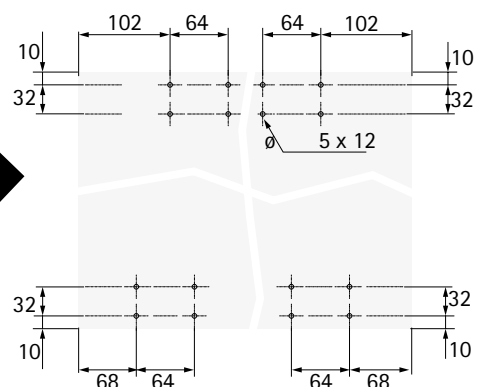

2 raylı, büyük boyutlu sürmeli kapaklar için üstten hareketli sürmeli kapak sistemi

Technik für Möbel

Hettich

EB	X	Y
24	10/12	12/14
29	16	13
32	20	12
36	25	11
42	30	12
47	35	12
52	40	12
62	50	12

A

Ø3,5 x 16