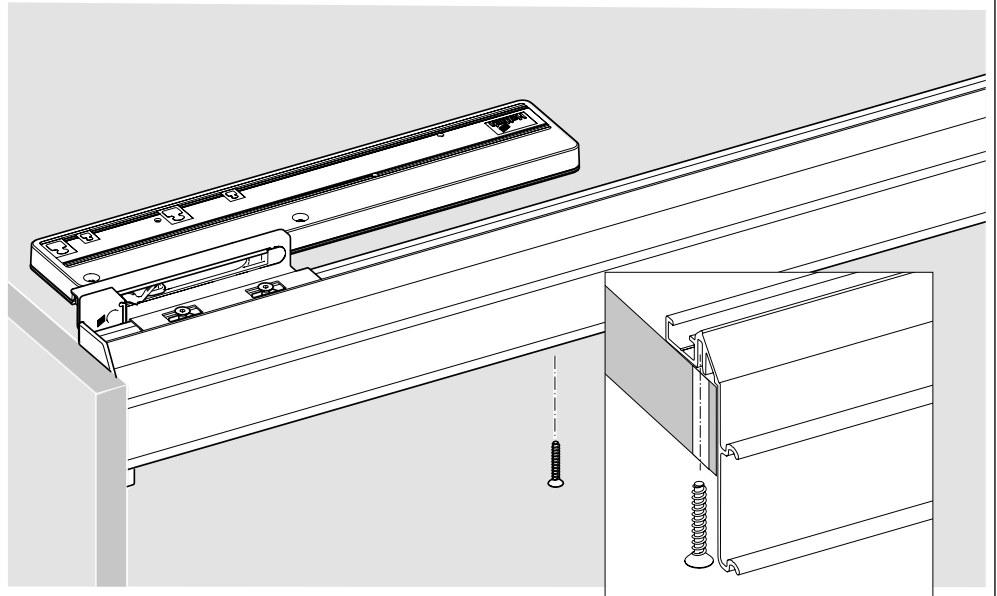

B

Ø4 x 25 16 - 19

Ø4 x 28 20 - 22

Ø4 x 31 22 - 25