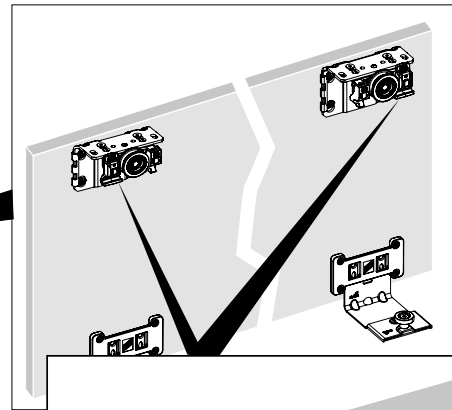

Skydelågesystem med 2 skinner foroven til store skydelåger

fr Instructions de montage

Système de portes à 2 voies coulissant par le haut pour les portes coulissantes de grande surface

en Installation instructions

nl Montagehandleiding

Bovenaan lopend schuifdeursysteem met 2 banen voor grote schuifdeuren

pl Instrukcja montażu

2-torowy system do drzwi przesuwanych z górnym mechanizmem jezdny, do frontów o dużych powierzchniach

B

Ø4 x 25 16 - 19

Ø4 x 28 20 - 22

Ø4 x 31 22 - 25

CLICK!

CLICK!

TopLine L

Silent System soft opening 50kg