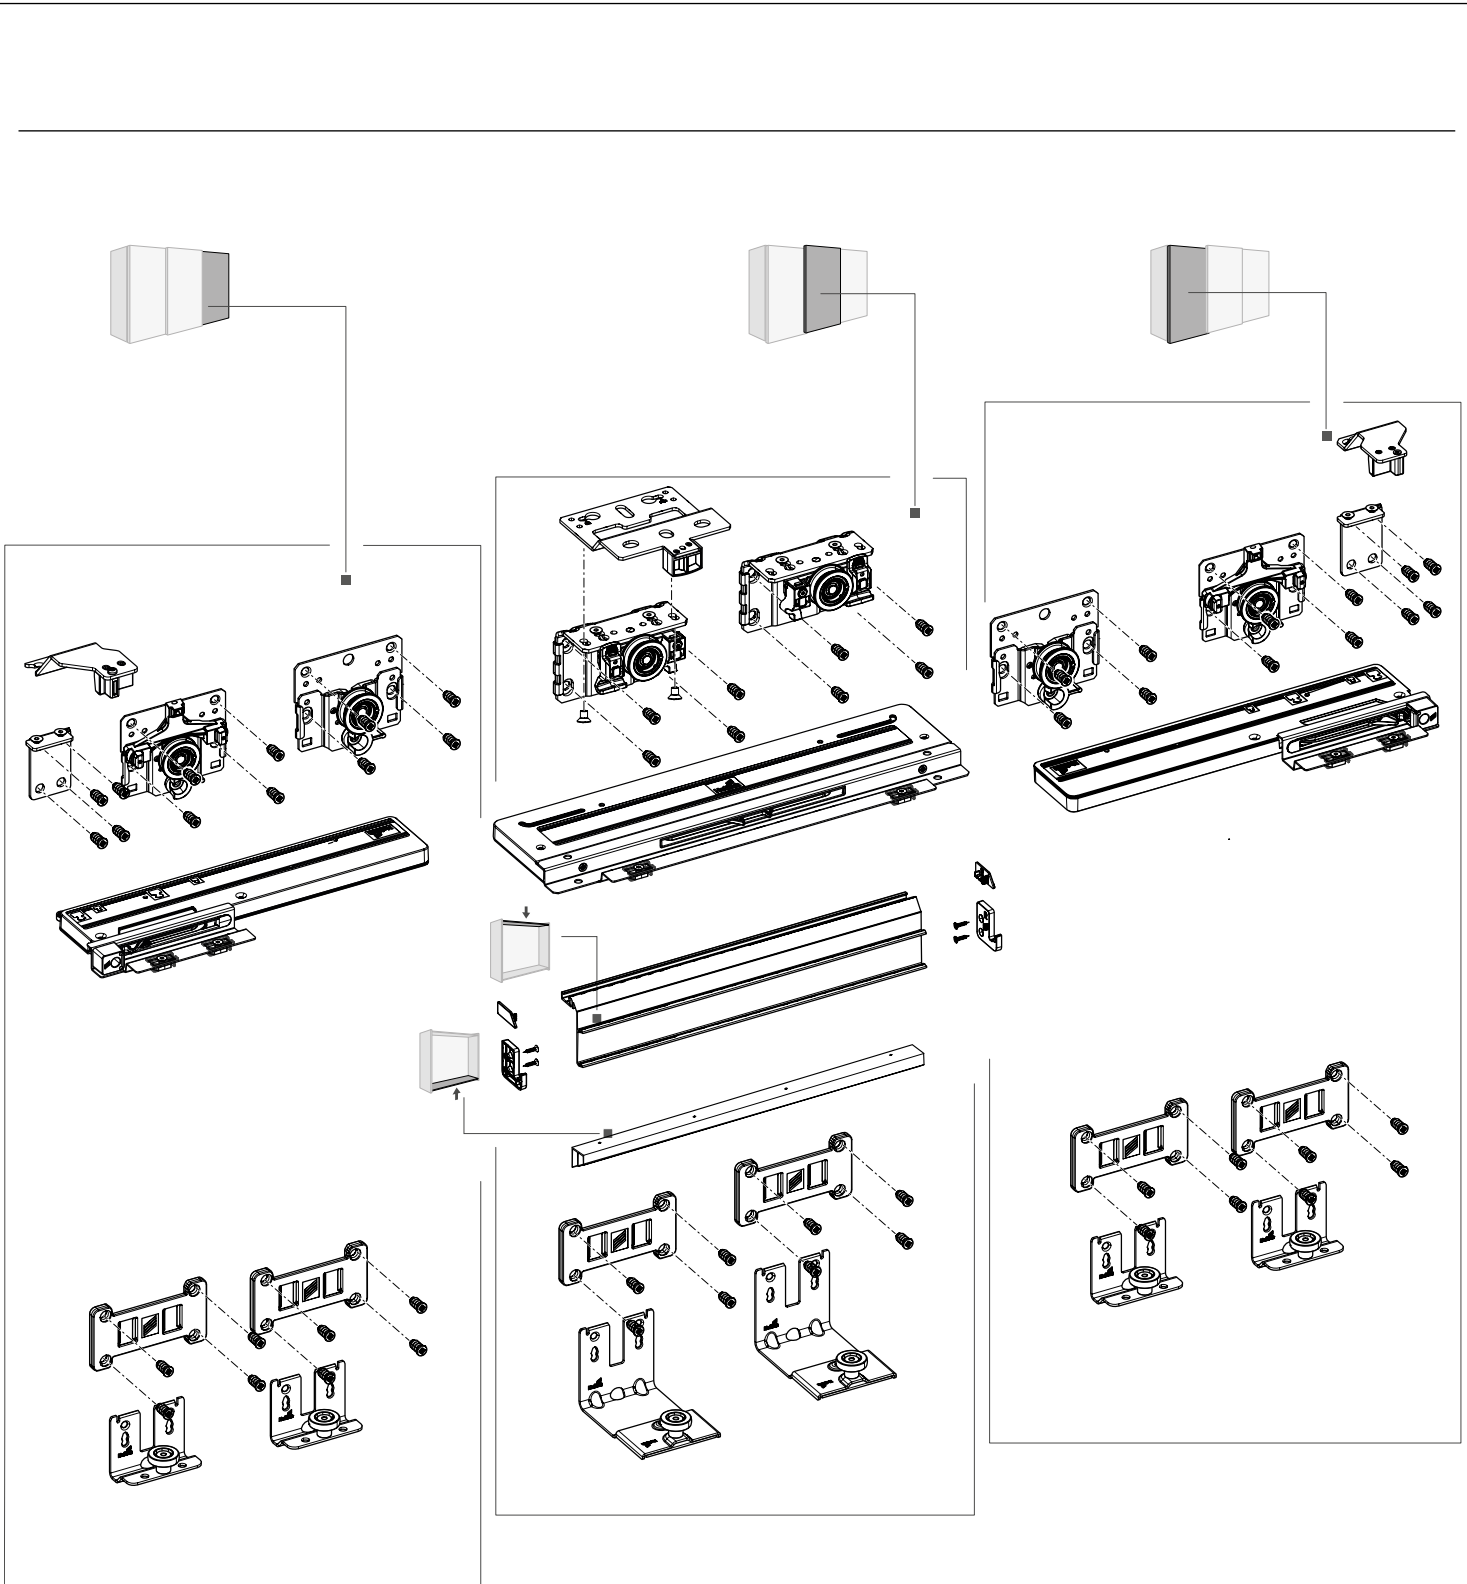

ru Инструкция по монтажу

2-дорожечная система раздвижных дверей с верхним ходовым элементом для больших дверей

se Monteringsanvisning

2-spårigt, topplöpande skjutdörrssystem för stora skjutdörrar

tr Montaj kılavuzu

2 raylı, büyük boyutlu sürmeli kapaklar için üstten hareketli sürmeli kapak sistemi

Technik für Möbel

Hettich

EB	X	Y
24	10/12	12/14
29	16	13
32	20	12
36	25	11
42	30	12
47	35	12
52	40	12
62	50	12

A

Ø3,5 x 16