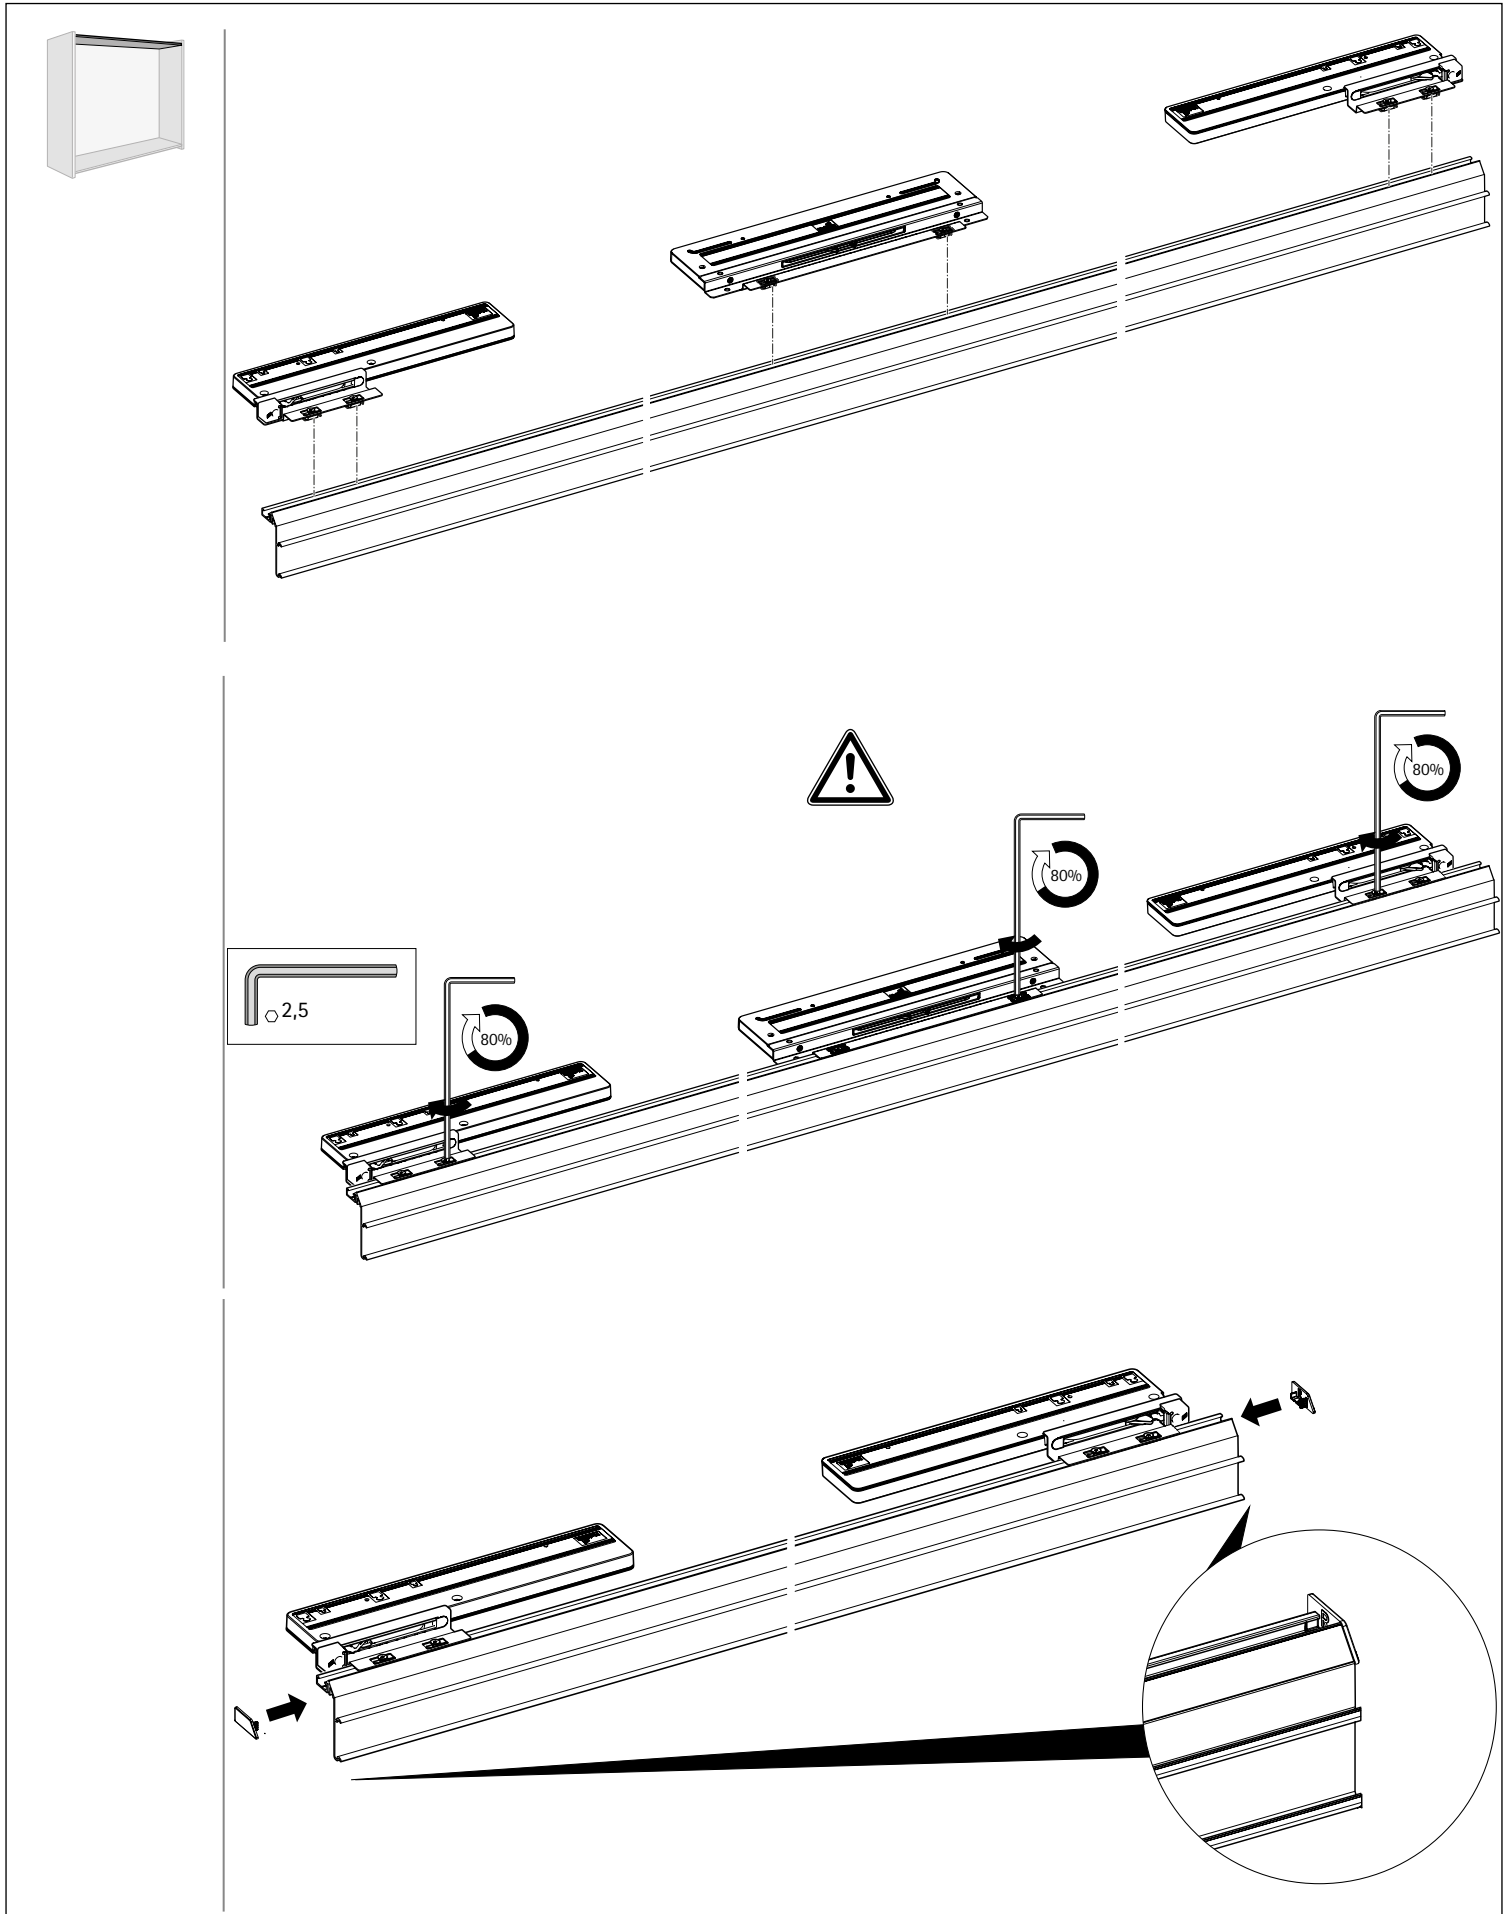

2 raylı, büyük boyutlu sürmeli kapaklar için üstten hareketli sürmeli kapak sistemi

Technik für Möbel

Hettich

EB	X	Y
24	10/12	12/14
29	16	13
32	20	12
36	25	11
42	30	12
47	35	12
52	40	12
62	50	12

A

Ø3,5 x 16