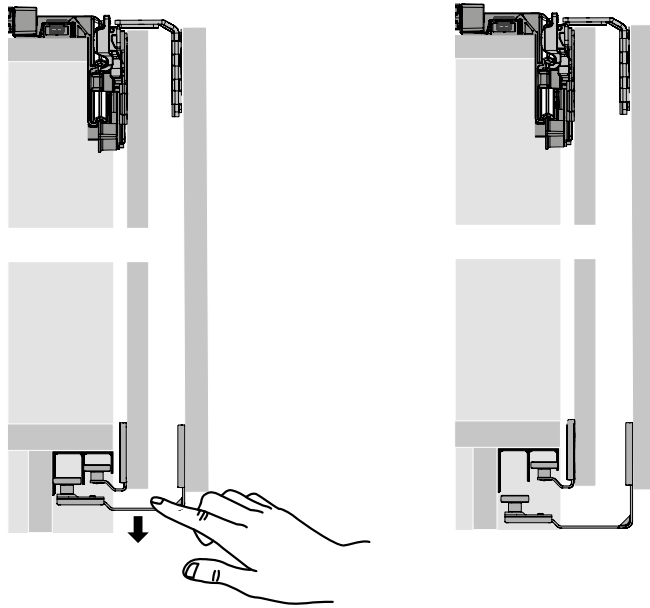

2 raylı, büyük boyutlu sürmeli kapaklar için üstten hareketli sürmeli kapak sistemi

Technik für Möbel

Hettich

EB	X	Y
24	10/12	12/14
29	16	13
32	20	12
36	25	11
42	30	12
47	35	12
52	40	12
62	50	12

A

Ø3,5 x 16

B

Ø4 x 25 16 - 19

Ø4 x 28 20 - 22

Ø4 x 31 22 - 25

CLICK!

CLICK!

TopLine L

Silent System soft opening 50kg