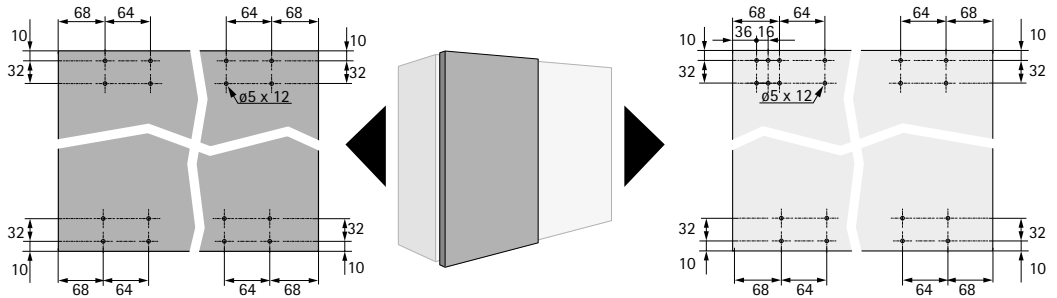

se Monteringsanvisning

2-spårigt, topplöpande skjutdörrssystem för stora skjutdörrar

tr Montaj kılavuzu

2 raylı, büyük boyutlu sürmeli kapaklar için üstten hareketli sürmeli kapak sistemi

EB	X	Y
24	10/12	12/14
29	16	13
32	20	12
36	25	11
42	30	12
47	35	12
52	40	12
62	50	12

A

∅3,5 x 16

B

∅4 x 25 16 - 19

∅4 x 28 20 - 22

∅4 x 31 22 - 25

2.

CLICK!