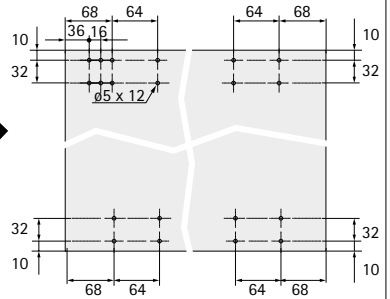

se Monteringsanvisning

2-spårigt, topplöpande skjutdörrssystem för stora skjutdörrar

tr Montaj kılavuzu

2 raylı, büyük boyutlu sürmeli kapaklar için üstten hareketli sürmeli kapak sistemi

EB	X	Y
24	10/12	12/14
29	16	13
32	20	12
36	25	11
42	30	12
47	35	12
52	40	12
62	50	12

A

∅3,5 x 16

B

∅4 x 25 16 - 19

∅4 x 28 20 - 22

∅4 x 31 22 - 25

2.

CLICK!