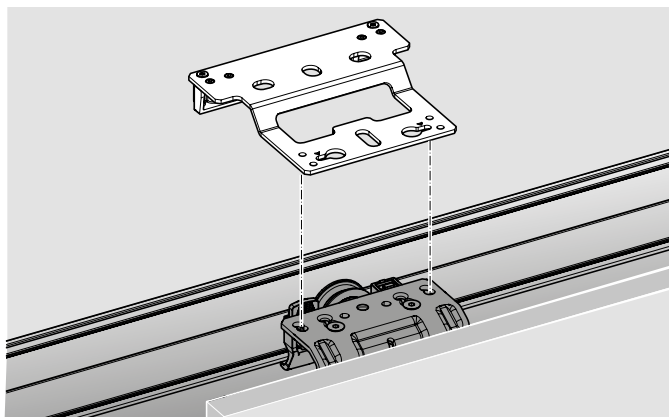

se Monteringsanvisning

2-spårigt, topplöpande skjutdörrssystem för stora skjutdörrar

tr Montaj kılavuzu

2 raylı, büyük boyutlu sürmeli kapaklar için üstten hareketli sürmeli kapak sistemi

EB	X	Y
24	10/12	12/14
29	16	13
32	20	12
36	25	11
42	30	12
47	35	12
52	40	12
62	50	12

A

∅3,5 x 16

B

∅4 x 25 16 - 19

∅4 x 28 20 - 22

∅4 x 31 22 - 25

2.

CLICK!