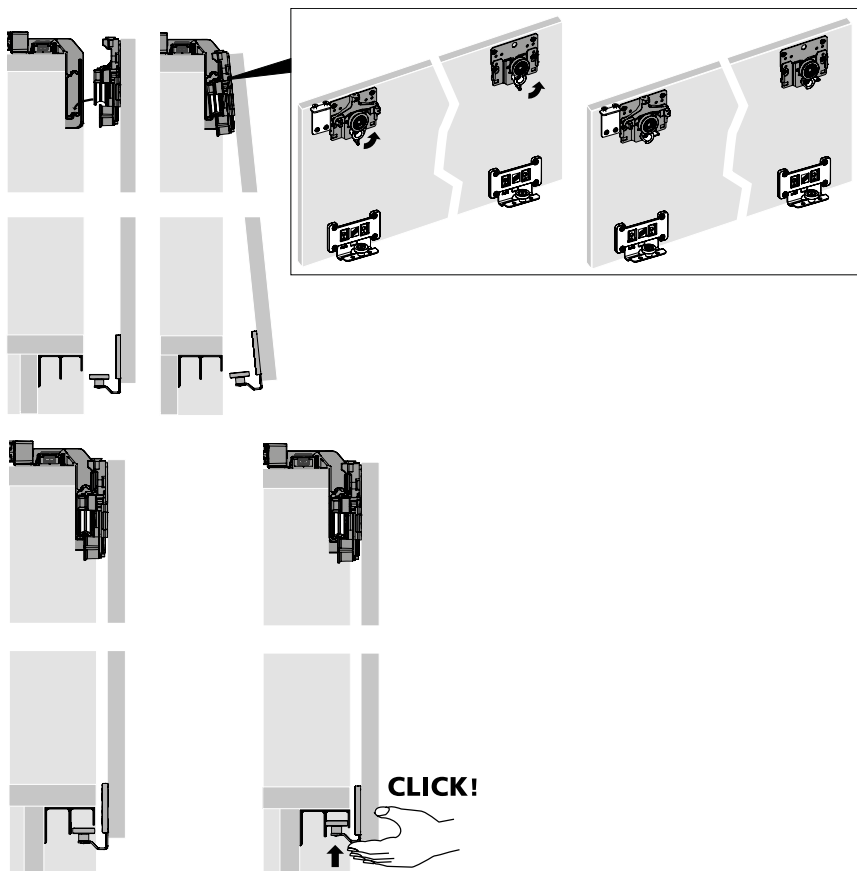

fr Instructions de montage

Système de portes à 2 voies coulissant par le haut pour les portes coulissantes de grande surface

en Installation instructions

2-track, top running sliding door system for large surface sliding doors

se Monteringsanvisning

2-spårigt, topplöpande skjutdörrssystem för stora skjutdörrar

tr Montaj kılavuzu

2 raylı, büyük boyutlu sürmeli kapaklar için üstten hareketli sürmeli kapak sistemi

EB	X	Y
24	10/12	12/14
29	16	13
32	20	12
36	25	11
42	30	12
47	35	12
52	40	12
62	50	12

A

∅3,5 x 16

B

∅4 x 25 16 - 19

∅4 x 28 20 - 22

∅4 x 31 22 - 25

2.

CLICK!

TopLine L

Silent System soft opening 50kg

Technik für Möbel

TopLine L

Silent System soft opening 20kg

Technik für Möbel