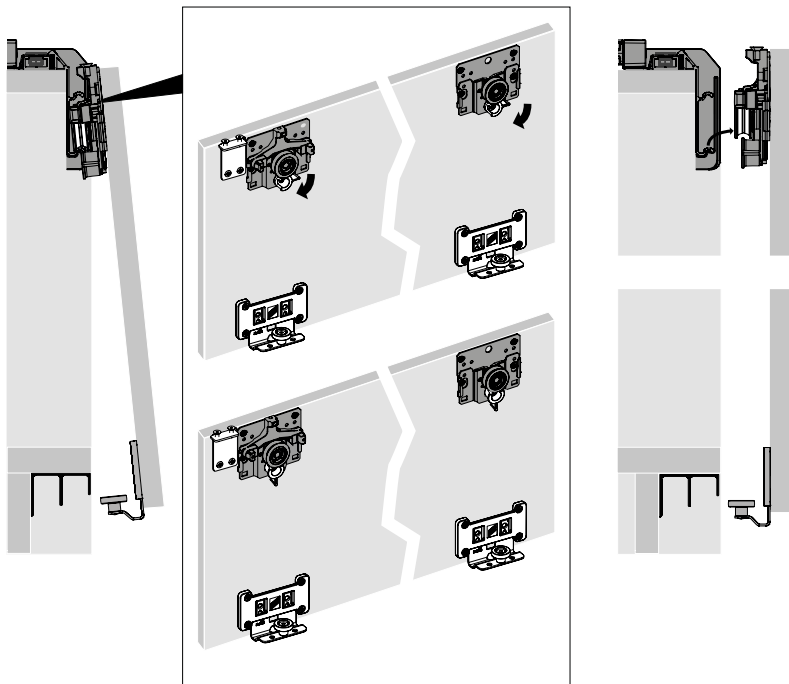

de Montageanleitung

2-bahniges, obenlaufendes Schiebetürensysteem für großflächige Schiebetüren

cz Montážní návod

Kování pro posuvné dveře, se 2 dráhami a horním nosným profilem

dk Monteringsvejledning

Skydelågesystem med 2 skinner foroven til store skydelåger

fr Instructions de montage

Système de portes à 2 voies coulissant par le haut pour les portes coulissantes de grande surface

en Installation instructions

2-track, top running sliding door system for large surface sliding doors

pl Instrukcja montażu

2-torowy system do drzwi przesuwanych z górnym mechanizmem jezdny, do frontów o dużych powierzchniach

ru Инструкция по монтажу

2-дорожечная система раздвижных дверей с верхним ходовым элементом для больших дверей

A

∅3,5 x 16

B

∅4 x 25 16 - 19

∅4 x 28 20 - 22

∅4 x 31 22 - 25

2.

CLICK!