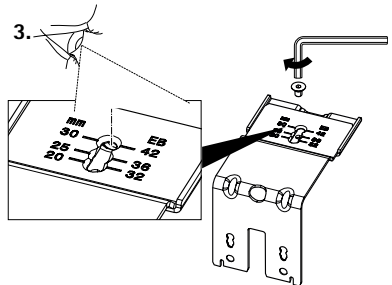

se Monteringsanvisning

2-spårigt, topplöpande skjutdörrssystem för stora skjutdörrar

tr Montaj kılavuzu

2 raylı, büyük boyutlu sürmeli kapaklar için üstten hareketli sürmeli kapak sistemi

EB	X	Y
24	10/12	12/14
29	16	13
32	20	12
36	25	11
42	30	12
47	35	12
52	40	12
62	50	12

A

∅3,5 x 16

B

∅4 x 25 16 - 19

∅4 x 28 20 - 22

∅4 x 31 22 - 25

2.

CLICK!