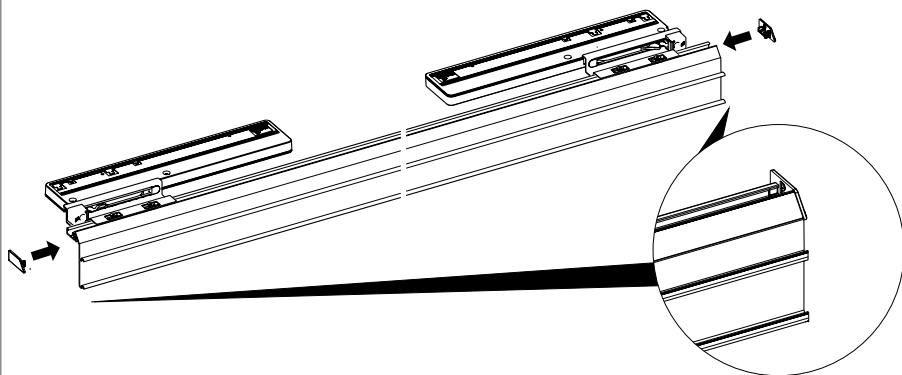

se Monteringsanvisning

2-spårigt, topplöpande skjutdörrssystem för stora skjutdörrar

tr Montaj kılavuzu

2 raylı, büyük boyutlu sürmeli kapaklar için üstten hareketli sürmeli kapak sistemi

EB	X	Y
24	10/12	12/14
29	16	13
32	20	12
36	25	11
42	30	12
47	35	12
52	40	12
62	50	12

A

∅3,5 x 16

B

∅4 x 25 16 - 19

∅4 x 28 20 - 22

∅4 x 31 22 - 25

2.

CLICK!