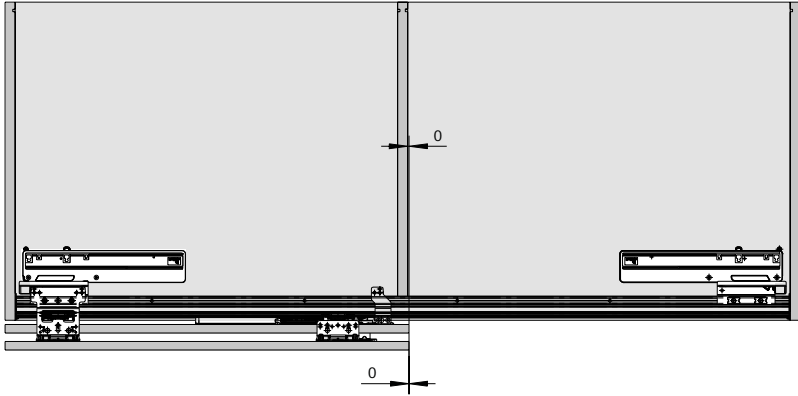

se Monteringsanvisning

2-spårigt, topplöpande skjutdörrssystem för stora skjutdörrar

tr Montaj kılavuzu

2 raylı, büyük boyutlu sürmeli kapaklar için üstten hareketli sürmeli kapak sistemi

EB	X	Y
24	10/12	12/14
29	16	13
32	20	12
36	25	11
42	30	12
47	35	12
52	40	12
62	50	12

A

∅3,5 x 16

B

∅4 x 25 16 - 19

∅4 x 28 20 - 22

∅4 x 31 22 - 25

2.

CLICK!