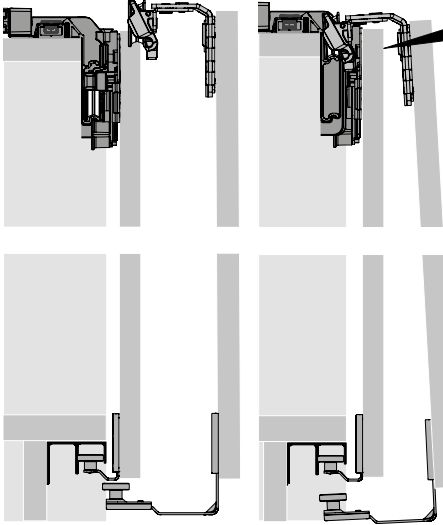

de Montageanleitung

2-bahniges, obenlaufendes Schiebetürensysteem für großflächige Schiebetüren

cz Montážní návod

Kování pro posuvné dveře, se 2 dráhami a horním nosným profilem

dk Monteringsvejledning

Skydelågesystem med 2 skinner foroven til store skydelåger

fr Instructions de montage

Système de portes à 2 voies coulissant par le haut pour les portes coulissantes de grande surface

en Installation instructions

2-track, top running sliding door system for large surface sliding doors

A

∅3,5 x 16

B

∅4 x 25 16 - 19

∅4 x 28 20 - 22

∅4 x 31 22 - 25

2.

CLICK!

TopLine L

Silent System soft opening 50kg

Technik für Möbel

TopLine L

Silent System soft opening 20kg

Technik für Möbel