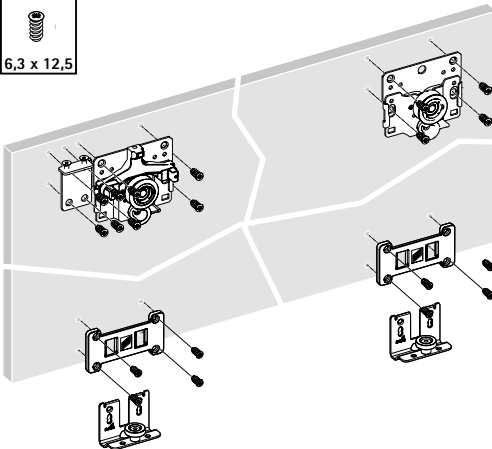

de Montageanleitung

2-bahniges, obenlaufendes Schiebetürensysteem für großflächige Schiebetüren

cz Montážní návod

Kování pro posuvné dveře, se 2 dráhami a horním nosným profilem

dk Monteringsvejledning

Skydelågesystem med 2 skinner foroven til store skydelåger

pl Instrukcja montażu

2-torowy system do drzwi przesuwanych z górnym mechanizmem jezdny, do frontów o dużych powierzchniach

ru Инструкция по монтажу

2-дорожечная система раздвижных дверей с верхним ходовым элементом для больших дверей

se Monteringsanvisning

2-spårigt, topplöpande skjutdörrssystem för stora skjutdörrar

tr Montaj kılavuzu

2 raylı, büyük boyutlu sürmeli kapaklar için üstten hareketli sürmeli kapak sistemi

EB	X	Y
24	10/12	12/14
29	16	13
32	20	12
36	25	11
42	30	12
47	35	12
52	40	12
62	50	12

A

∅3,5 x 16

B

∅4 x 25 16 - 19

∅4 x 28 20 - 22

∅4 x 31 22 - 25

2.

CLICK!