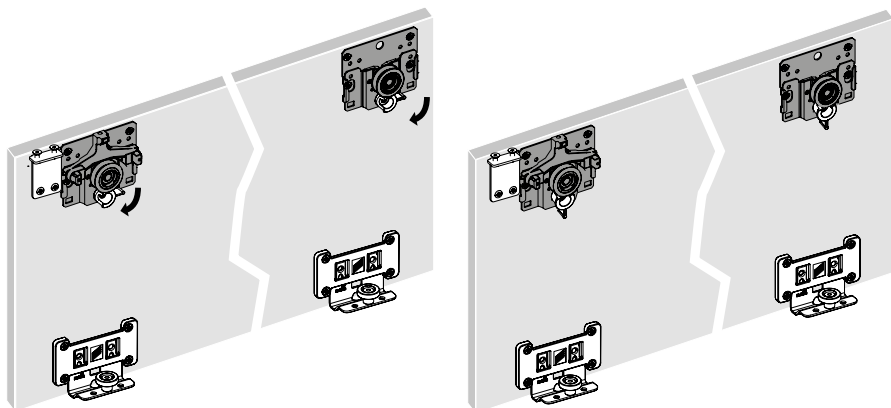

de Montageanleitung

2-bahniges, obenlaufendes Schiebetürensysteem für großflächige Schiebetüren

cz Montážní návod

Kování pro posuvné dveře, se 2 dráhami a horním nosným profilem

dk Monteringsvejledning

Skydelågesystem med 2 skinner foroven til store skydelåger

fr Instructions de montage

Système de portes à 2 voies coulissant par le haut pour les portes coulissantes de grande surface

en Installation instructions

2-track, top running sliding door system for large surface sliding doors

pl Instrukcja montażu

2-torowy system do drzwi przesuwanych z górnym mechanizmem jezdny, do frontów o dużych powierzchniach

ru Инструкция по монтажу

2-дорожечная система раздвижных дверей с верхним ходовым элементом для больших дверей

A

∅3,5 x 16

B

∅4 x 25 16 - 19

∅4 x 28 20 - 22

∅4 x 31 22 - 25

2.

CLICK!