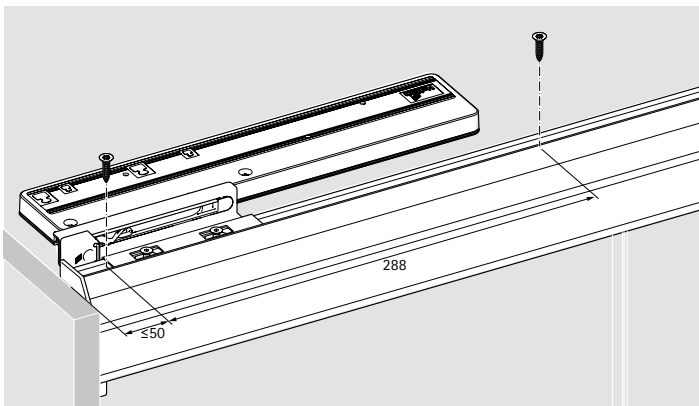

se Monteringsanvisning

2-spårigt, topplöpande skjutdörrssystem för stora skjutdörrar

tr Montaj kılavuzu

2 raylı, büyük boyutlu sürmeli kapaklar için üstten hareketli sürmeli kapak sistemi

EB	X	Y
24	10/12	12/14
29	16	13
32	20	12
36	25	11
42	30	12
47	35	12
52	40	12
62	50	12

A

∅3,5 x 16

B

∅4 x 25 16 - 19

∅4 x 28 20 - 22

∅4 x 31 22 - 25

2.

CLICK!