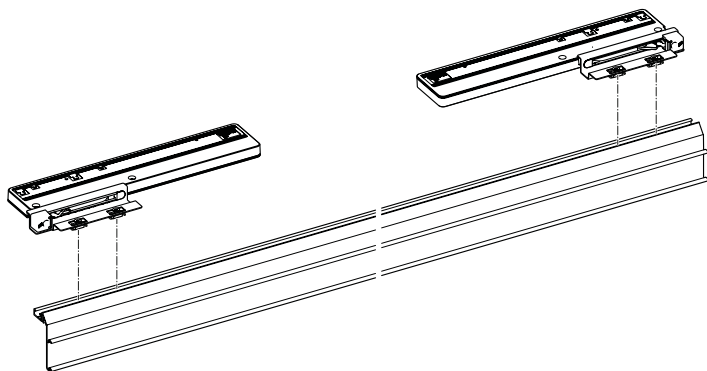

se Monteringsanvisning

2-spårigt, topplöpande skjutdörrssystem för stora skjutdörrar

tr Montaj kılavuzu

2 raylı, büyük boyutlu sürmeli kapaklar için üstten hareketli sürmeli kapak sistemi

EB	X	Y
24	10/12	12/14
29	16	13
32	20	12
36	25	11
42	30	12
47	35	12
52	40	12
62	50	12

A

∅3,5 x 16

B

∅4 x 25 16 - 19

∅4 x 28 20 - 22

∅4 x 31 22 - 25

2.

CLICK!