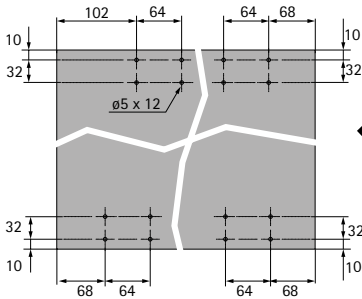

se Monteringsanvisning

2-spårigt, topplöpande skjutdörrssystem för stora skjutdörrar

tr Montaj kılavuzu

2 raylı, büyük boyutlu sürmeli kapaklar için üstten hareketli sürmeli kapak sistemi

EB	X	Y
24	10/12	12/14
29	16	13
32	20	12
36	25	11
42	30	12
47	35	12
52	40	12
62	50	12

A

∅3,5 x 16

B

∅4 x 25 16 - 19

∅4 x 28 20 - 22

∅4 x 31 22 - 25

2.

CLICK!