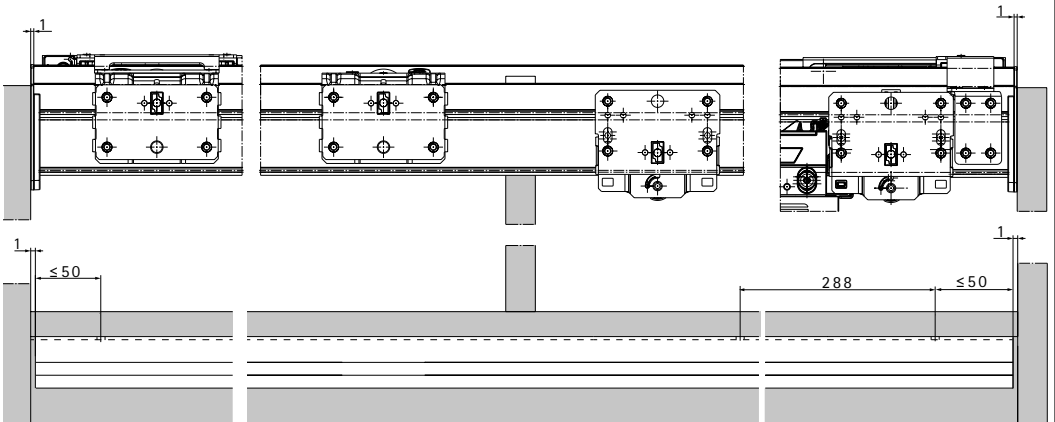

pl Instrukcja montażu

2-torowy system do drzwi przesuwanych z górnym mechanizmem jezdny, do frontów o dużych powierzchniach

ru Инструкция по монтажу

2-дорожечная система раздвижных дверей с верхним ходовым элементом для больших дверей

se Monteringsanvisning

2-spårigt, topplöpande skjutdörrssystem för stora skjutdörrar

tr Montaj kılavuzu

2 raylı, büyük boyutlu sürmeli kapaklar için üstten hareketli sürmeli kapak sistemi

EB	X	Y
24	10/12	12/14
29	16	13
32	20	12
36	25	11
42	30	12
47	35	12
52	40	12
62	50	12

A

∅3,5 x 16

B

∅4 x 25 16 - 19

∅4 x 28 20 - 22

∅4 x 31 22 - 25

2.

CLICK!