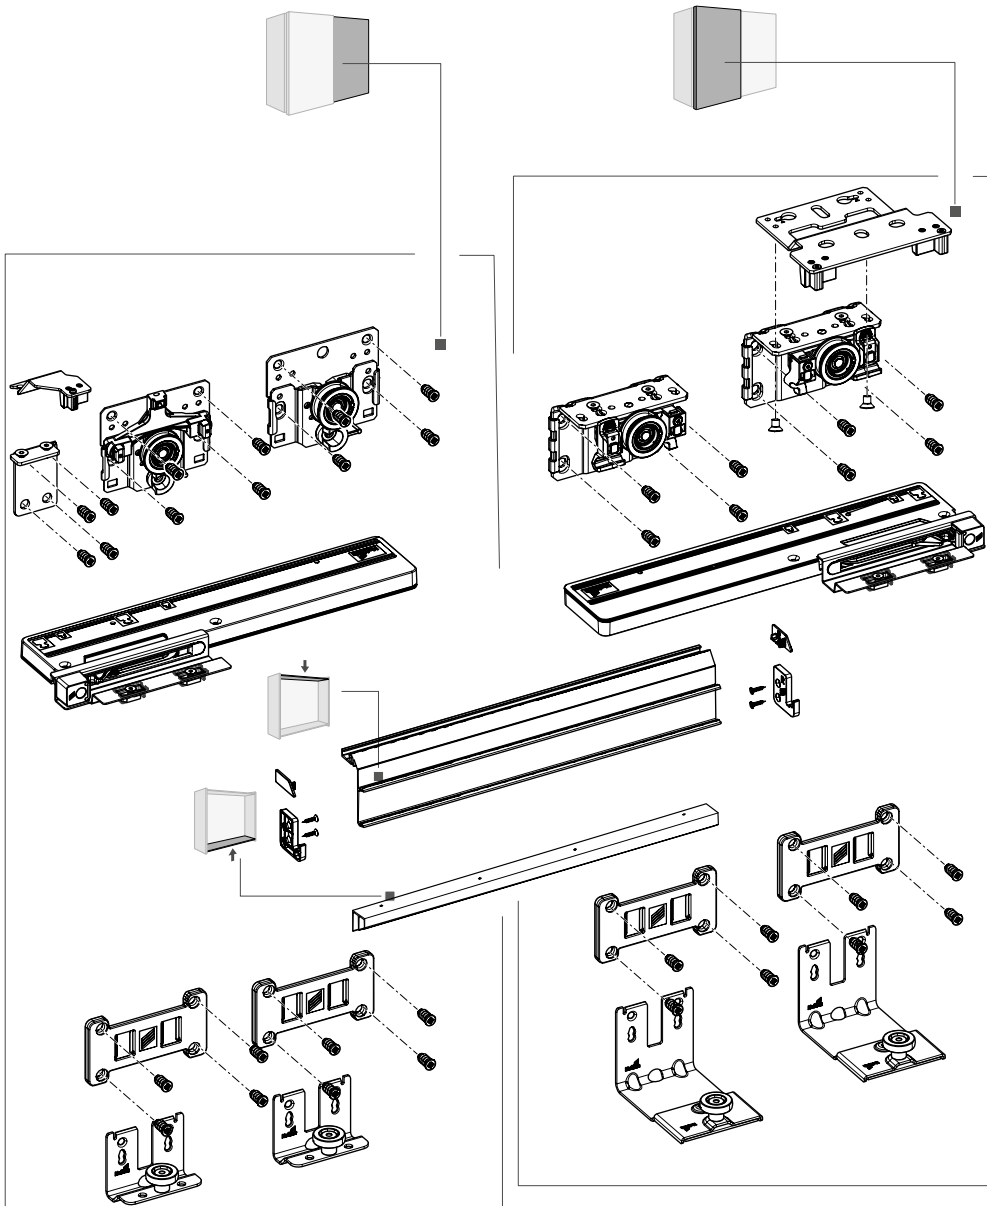

pl Instrukcja montażu

2-torowy system do drzwi przesuwanych z górnym mechanizmem jezdny, do frontów o dużych powierzchniach

ru Инструкция по монтажу

2-дорожечная система раздвижных дверей с верхним ходовым элементом для больших дверей

se Monteringsanvisning

2-spårigt, topplöpande skjutdörrssystem för stora skjutdörrar

tr Montaj kılavuzu

2 raylı, büyük boyutlu sürmeli kapaklar için üstten hareketli sürmeli kapak sistemi

EB	X	Y
24	10/12	12/14
29	16	13
32	20	12
36	25	11
42	30	12
47	35	12
52	40	12
62	50	12

A

∅3,5 x 16

B

∅4 x 25 16 - 19

∅4 x 28 20 - 22

∅4 x 31 22 - 25

2.

CLICK!