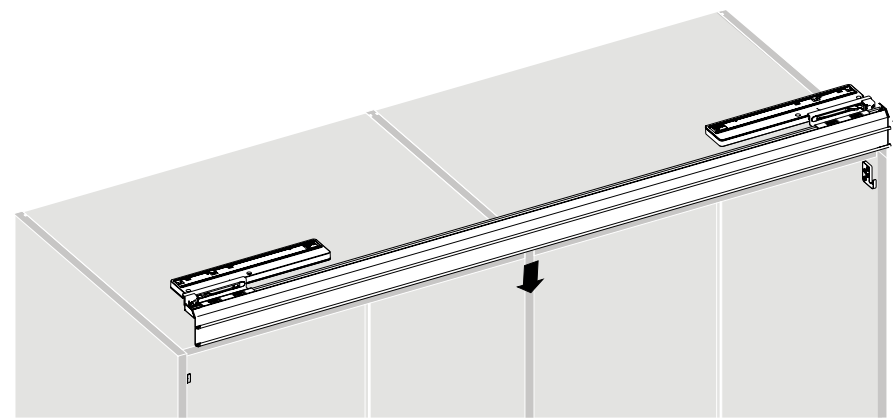

se Monteringsanvisning

2-spårigt, topplöpande skjutdörrssystem för stora skjutdörrar

tr Montaj kılavuzu

2 raylı, büyük boyutlu sürmeli kapaklar için üstten hareketli sürmeli kapak sistemi

EB	X	Y
24	10/12	12/14
29	16	13
32	20	12
36	25	11
42	30	12
47	35	12
52	40	12
62	50	12

A

∅3,5 x 16

B

∅4 x 25 16 - 19

∅4 x 28 20 - 22

∅4 x 31 22 - 25

2.

CLICK!