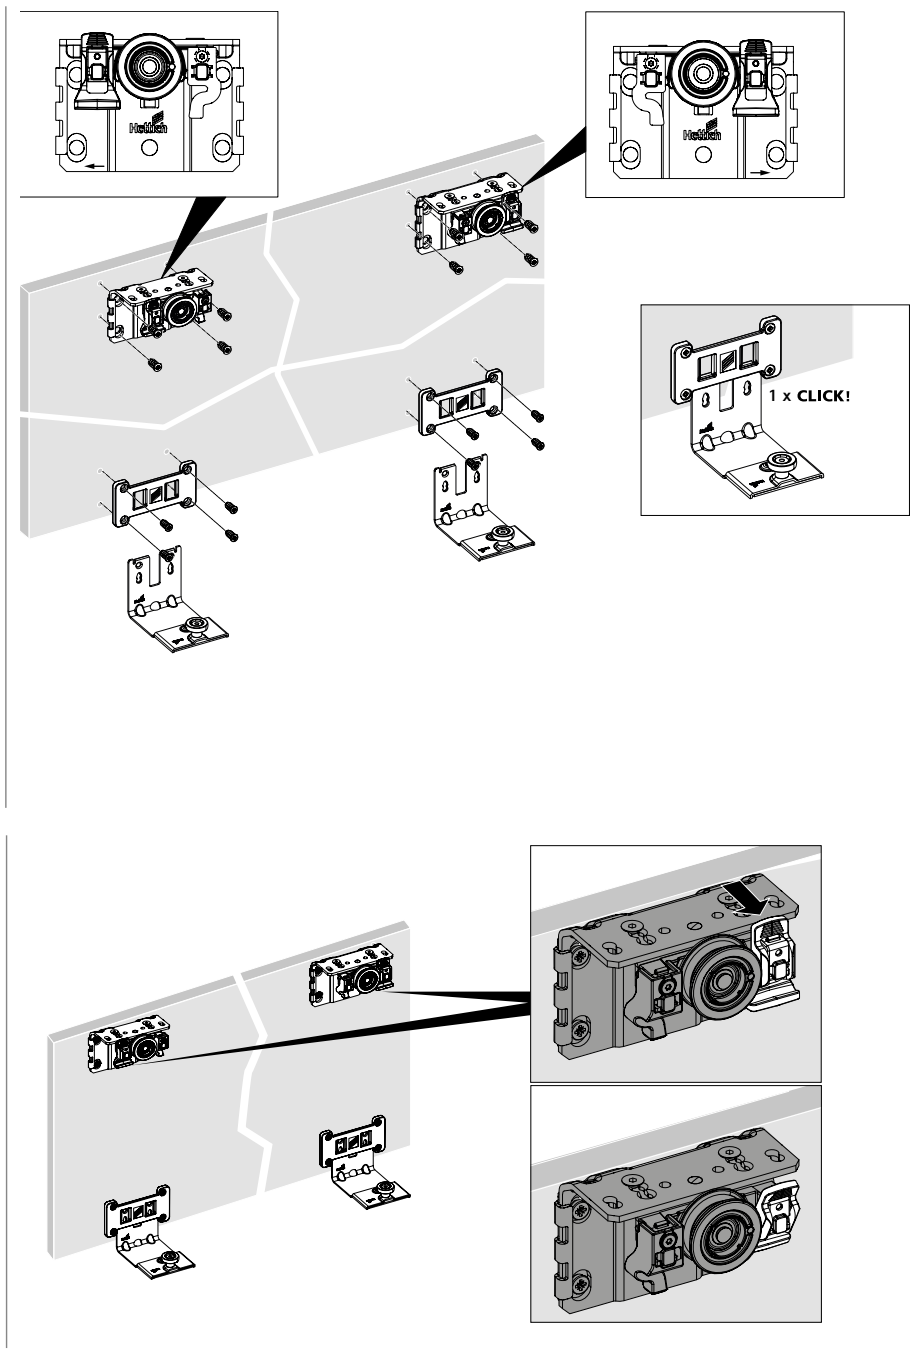

fr Instructions de montage

Système de portes à 2 voies coulissant par le haut pour les portes coulissantes de grande surface

en Installation instructions

2-track, top running sliding door system for large surface sliding doors

pl Instrukcja montażu

2-torowy system do drzwi przesuwanych z górnym mechanizmem jezdny, do frontów o dużych powierzchniach

ru Инструкция по монтажу

2-дорожечная система раздвижных дверей с верхним ходовым элементом для больших дверей

se Monteringsanvisning

2-spårigt, topplöpande skjutdörrssystem för stora skjutdörrar

tr Montaj kılavuzu

2 raylı, büyük boyutlu sürmeli kapaklar için üstten hareketli sürmeli kapak sistemi

EB	X	Y
24	10/12	12/14
29	16	13
32	20	12
36	25	11
42	30	12
47	35	12
52	40	12
62	50	12

A

∅3,5 x 16

B

∅4 x 25 16 - 19

∅4 x 28 20 - 22

∅4 x 31 22 - 25

2.

CLICK!