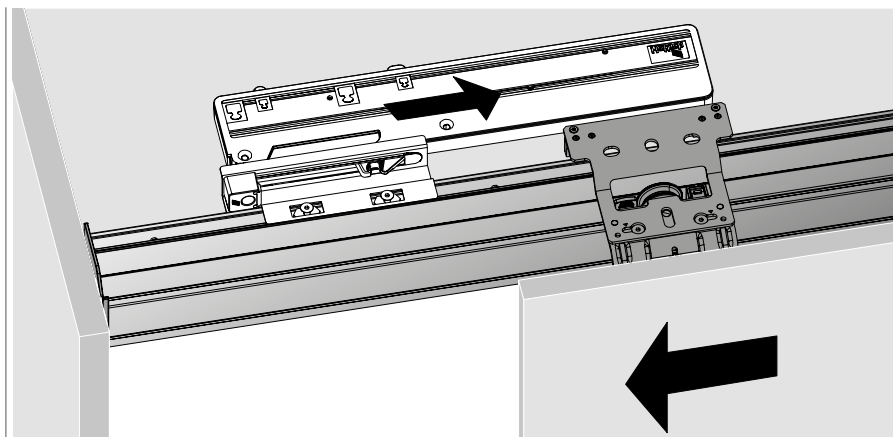

se Monteringsanvisning

2-spårigt, topplöpande skjutdörrssystem för stora skjutdörrar

tr Montaj kılavuzu

2 raylı, büyük boyutlu sürmeli kapaklar için üstten hareketli sürmeli kapak sistemi

EB	X	Y
24	10/12	12/14
29	16	13
32	20	12
36	25	11
42	30	12
47	35	12
52	40	12
62	50	12

A

∅3,5 x 16

B

∅4 x 25 16 - 19

∅4 x 28 20 - 22

∅4 x 31 22 - 25

2.

CLICK!