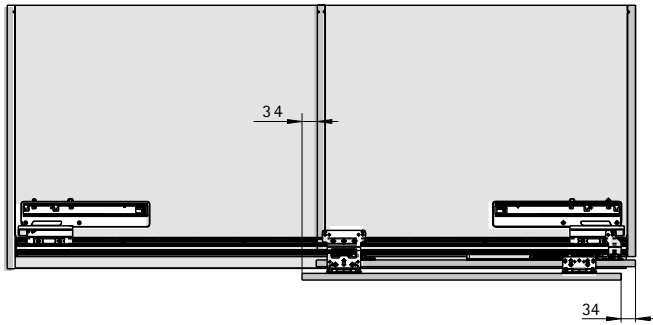

se Monteringsanvisning

2-spårigt, topplöpande skjutdörrssystem för stora skjutdörrar

tr Montaj kılavuzu

2 raylı, büyük boyutlu sürmeli kapaklar için üstten hareketli sürmeli kapak sistemi

EB	X	Y
24	10/12	12/14
29	16	13
32	20	12
36	25	11
42	30	12
47	35	12
52	40	12
62	50	12

A

∅3,5 x 16

B

∅4 x 25 16 - 19

∅4 x 28 20 - 22

∅4 x 31 22 - 25

2.

CLICK!