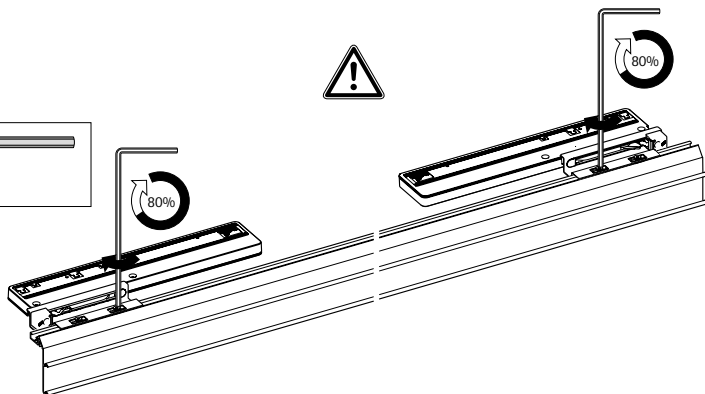

se Monteringsanvisning

2-spårigt, topplöpande skjutdörrssystem för stora skjutdörrar

tr Montaj kılavuzu

2 raylı, büyük boyutlu sürmeli kapaklar için üstten hareketli sürmeli kapak sistemi

EB	X	Y
24	10/12	12/14
29	16	13
32	20	12
36	25	11
42	30	12
47	35	12
52	40	12
62	50	12

A

∅3,5 x 16

B

∅4 x 25 16 - 19

∅4 x 28 20 - 22

∅4 x 31 22 - 25

2.

CLICK!