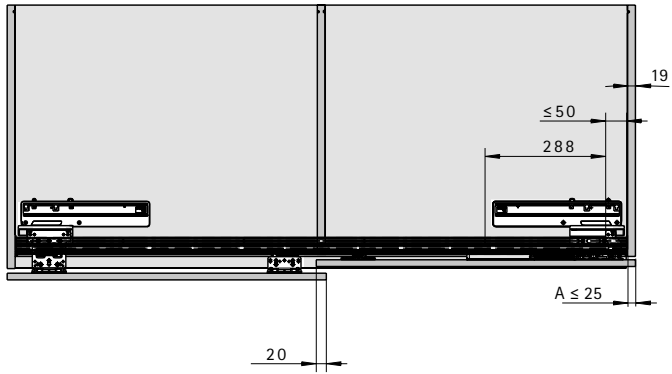

se Monteringsanvisning

2-spårigt, topplöpande skjutdörrssystem för stora skjutdörrar

tr Montaj kılavuzu

2 raylı, büyük boyutlu sürmeli kapaklar için üstten hareketli sürmeli kapak sistemi

EB	X	Y
24	10/12	12/14
29	16	13
32	20	12
36	25	11
42	30	12
47	35	12
52	40	12
62	50	12

A

∅3,5 x 16

B

∅4 x 25 16 - 19

∅4 x 28 20 - 22

∅4 x 31 22 - 25

2.

CLICK!