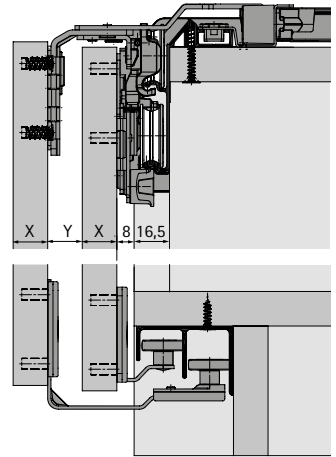

se Monteringsanvisning

2-spårigt, topplöpande skjutdörrssystem för stora skjutdörrar

tr Montaj kılavuzu

2 raylı, büyük boyutlu sürmeli kapaklar için üstten hareketli sürmeli kapak sistemi

EB	X	Y
24	10/12	12/14
29	16	13
32	20	12
36	25	11
42	30	12
47	35	12
52	40	12
62	50	12

A

∅3,5 x 16

B

∅4 x 25 16 - 19

∅4 x 28 20 - 22

∅4 x 31 22 - 25

2.

CLICK!