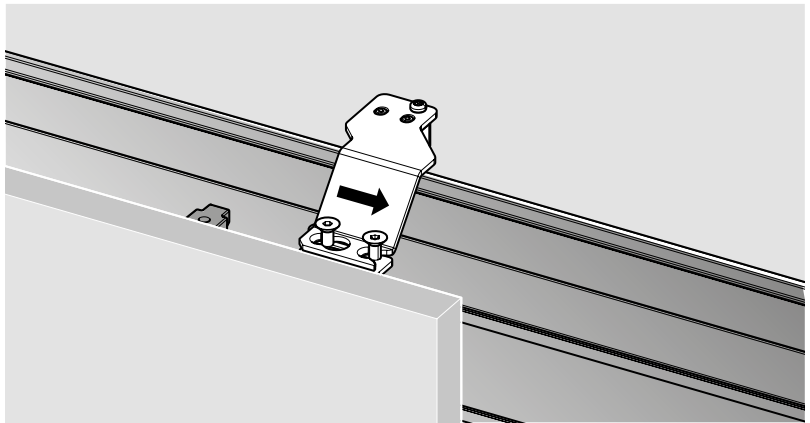

de Montageanleitung

2-bahniges, obenlaufendes Schiebetürensysteem für großflächige Schiebetüren

cz Montážní návod

Kování pro posuvné dveře, se 2 dráhami a horním nosným profilem

dk Monteringsvejledning

Skydelågesystem med 2 skinner foroven til store skydelåger

fr Instructions de montage

Système de portes à 2 voies coulissant par le haut pour les portes coulissantes de grande surface

en Installation instructions

2-track, top running sliding door system for large surface sliding doors

pl Instrukcja montażu

2-torowy system do drzwi przesuwanych z górnym mechanizmem jezdny, do frontów o dużych powierzchniach

ru Инструкция по монтажу

2-дорожечная система раздвижных дверей с верхним ходовым элементом для больших дверей

A

∅3,5 x 16

B

∅4 x 25 16 - 19

∅4 x 28 20 - 22

∅4 x 31 22 - 25

2.

CLICK!