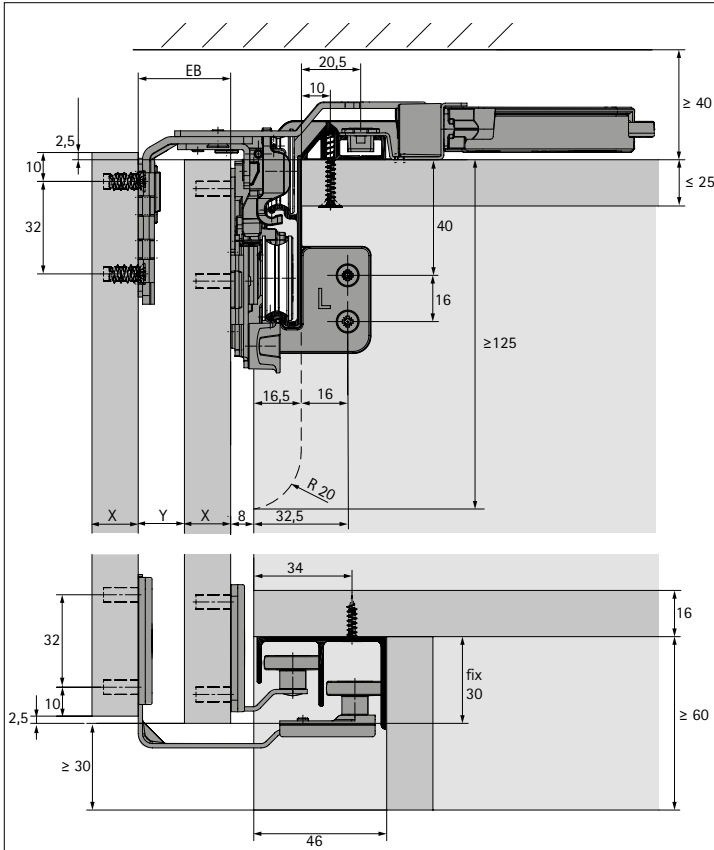

se Monteringsanvisning

2-spårigt, topplöpande skjutdörrssystem för stora skjutdörrar

tr Montaj kılavuzu

2 raylı, büyük boyutlu sürmeli kapaklar için üstten hareketli sürmeli kapak sistemi

EB	X	Y
24	10/12	12/14
29	16	13
32	20	12
36	25	11
42	30	12
47	35	12
52	40	12
62	50	12

A

∅3,5 x 16

B

∅4 x 25 16 - 19

∅4 x 28 20 - 22

∅4 x 31 22 - 25

2.

CLICK!