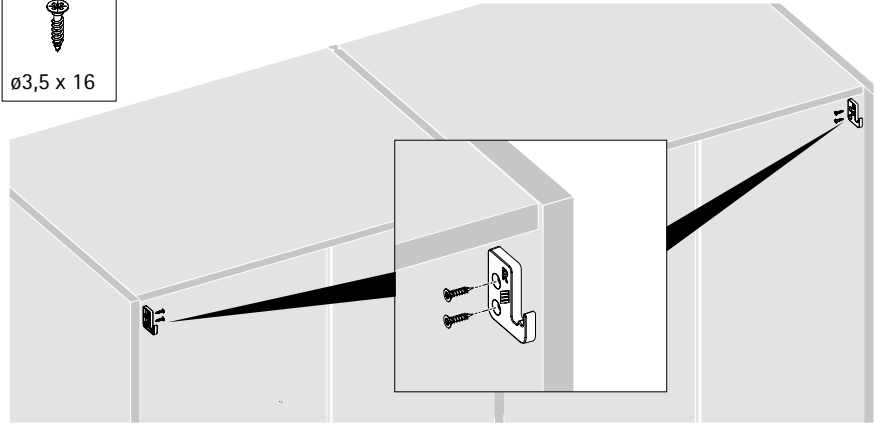

de Montageanleitung

2-bahniges, obenlaufendes Schiebetürensysteem für großflächige Schiebetüren

cz Montážní návod

Kování pro posuvné dveře, se 2 dráhami a horním nosným profilem

dk Monteringsvejledning

Skydelågesystem med 2 skinner foroven til store skydelåger

pl Instrukcja montażu

2-torowy system do drzwi przesuwanych z górnym mechanizmem jezdny, do frontów o dużych powierzchniach

ru Инструкция по монтажу

2-дорожечная система раздвижных дверей с верхним ходовым элементом для больших дверей

se Monteringsanvisning

2-spårigt, topplöpande skjutdörrssystem för stora skjutdörrar

tr Montaj kılavuzu

2 raylı, büyük boyutlu sürmeli kapaklar için üstten hareketli sürmeli kapak sistemi

EB	X	Y
24	10/12	12/14
29	16	13
32	20	12
36	25	11
42	30	12
47	35	12
52	40	12
62	50	12

A

∅3,5 x 16

B

∅4 x 25 16 - 19

∅4 x 28 20 - 22

∅4 x 31 22 - 25

2.

CLICK!