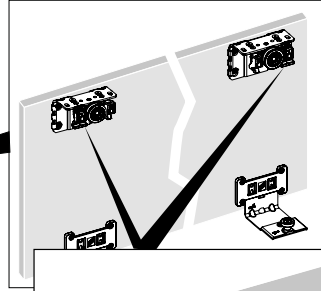

de Montageanleitung

2-bahniges, obenlaufendes Schiebetürensysteem für großflächige Schiebetüren

cz Montážní návod

Kování pro posuvné dveře, se 2 dráhami a horním nosným profilem

dk Monteringsvejledning

Skydelågesystem med 2 skinner foroven til store skydelåger

pl Instrukcja montażu

2-torowy system do drzwi przesuwanych z górnym mechanizmem jezdny, do frontów o dużych powierzchniach

ru Инструкция по монтажу

2-дорожечная система раздвижных дверей с верхним ходовым элементом для больших дверей

se Monteringsanvisning

2-spårigt, topplöpande skjutdörrssystem för stora skjutdörrar

tr Montaj kılavuzu

2 raylı, büyük boyutlu sürmeli kapaklar için üstten hareketli sürmeli kapak sistemi

EB	X	Y
24	10/12	12/14
29	16	13
32	20	12
36	25	11
42	30	12
47	35	12
52	40	12
62	50	12

A

∅3,5 x 16

B

∅4 x 25 16 - 19

∅4 x 28 20 - 22

∅4 x 31 22 - 25

2.

CLICK!