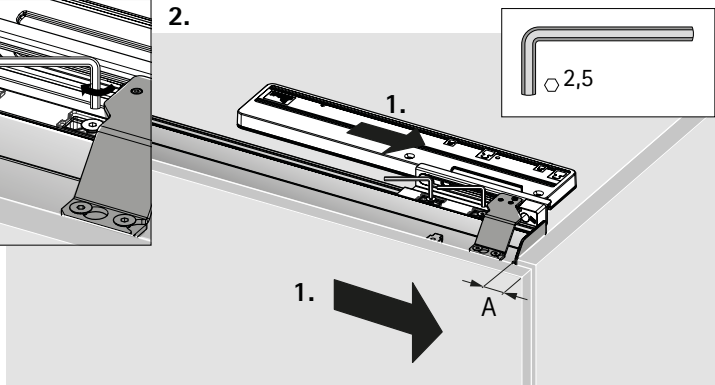

se Monteringsanvisning

2-spårigt, topplöpande skjutdörrssystem för stora skjutdörrar

tr Montaj kılavuzu

2 raylı, büyük boyutlu sürmeli kapaklar için üstten hareketli sürmeli kapak sistemi

EB	X	Y
24	10/12	12/14
29	16	13
32	20	12
36	25	11
42	30	12
47	35	12
52	40	12
62	50	12

A

∅3,5 x 16

B

∅4 x 25 16 - 19

∅4 x 28 20 - 22

∅4 x 31 22 - 25

2.

CLICK!