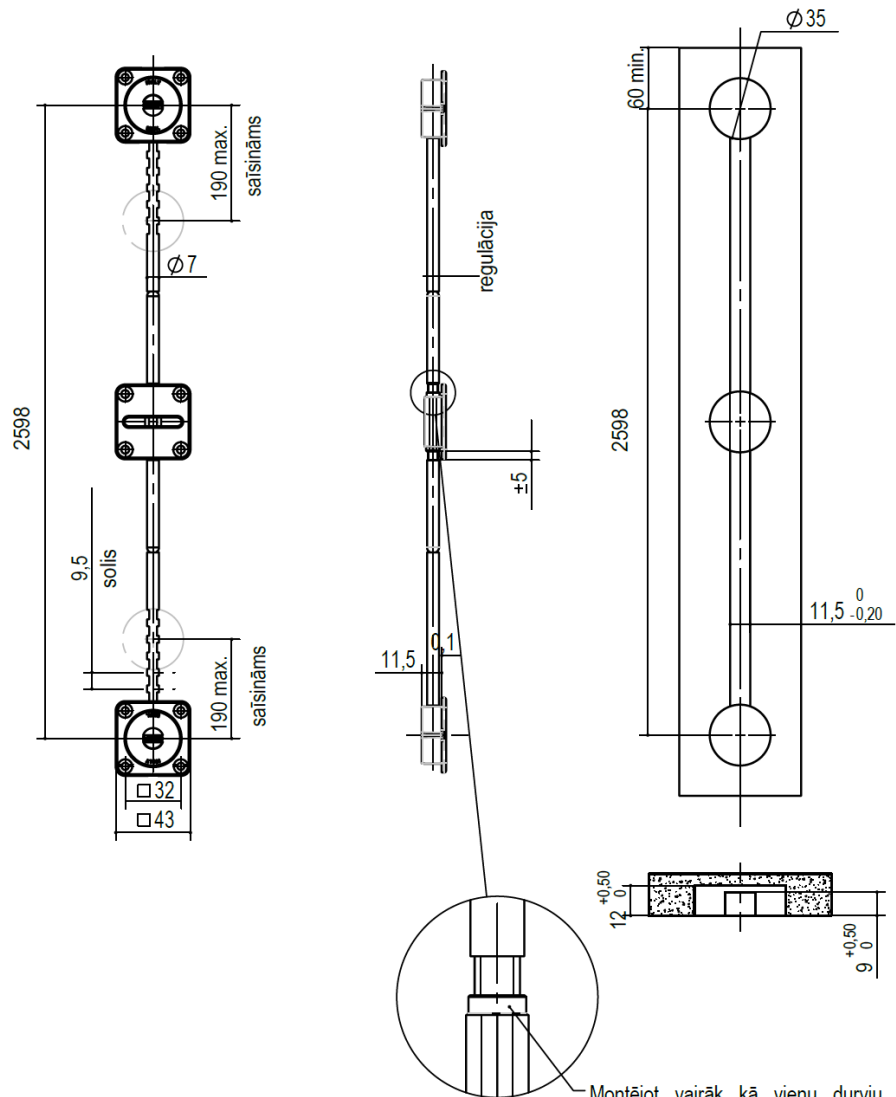

Durvju spriegotājs TN103

 $\phi 35$ metāls - cinks - pelēks PVC

PVC noseņa garuma tolerance : L +3 -1

TN103

6 Nm

 60 N
 indikatīvais tests veikts uz skaidu plātnes 2500x400x20

6 Nm

 75 N
 indikatīvais tests veikts uz skaidu plātnes 2500x400x28

Montējot vairāk kā vienu durvju spriegotāju, ir svarīgi šo norādi saglabāt visiem spriegotājiem vienā pusē.