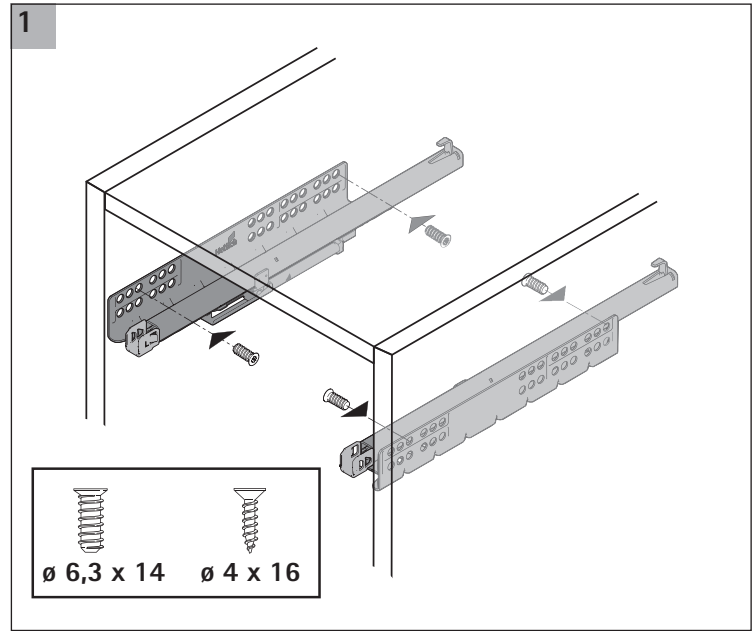

## Silent System / Push to open

9 257 262

**i**

[www.hettich.com/short/rzd2hsi](http://www.hettich.com/short/rzd2hsi)

**PZ 2**

ø 3,5 x 16

ø 6 x 14

ø 4 x 16

**i**

ø 6,3 x 14

ø 4 x 16

NL mm	b1 mm	EL mm
270	160	60
300	160	60
320	192	70
350	192	70
380	224	70
400	224	74
420	224	74
450	256	95
480	256	95
500	256	105
520	256	105
550	256	105