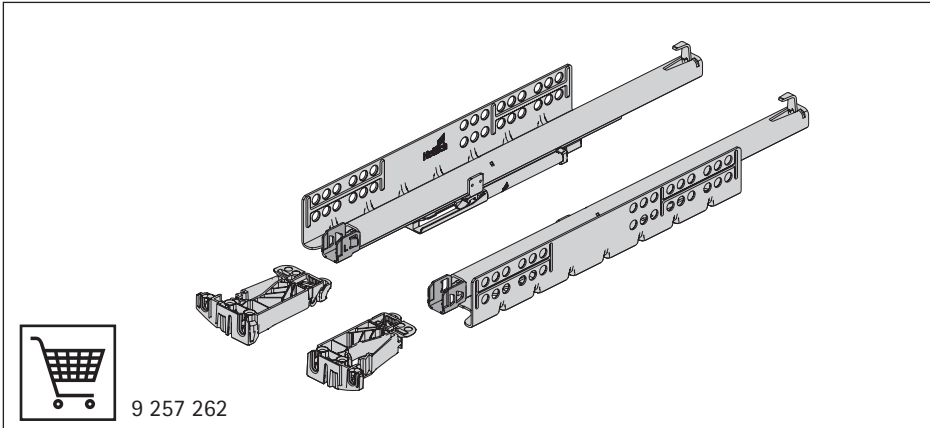

# Quadro 25 YOU

## Silent System / Push to open

9 257 262

**i**

[www.hettich.com/short/rzd2hsi](http://www.hettich.com/short/rzd2hsi)

**PZ 2**

ø 3,5 x 16

ø 6 x 14

ø 4 x 16

**i**

ø 6,3 x 14

ø 4 x 16

NL mm	b1 mm	EL mm
270	160	60
300	160	60
320	192	70
350	192	70
380	224	70
400	224	74
420	224	74
450	256	95
480	256	95
500	256	105
520	256	105
550	256	105