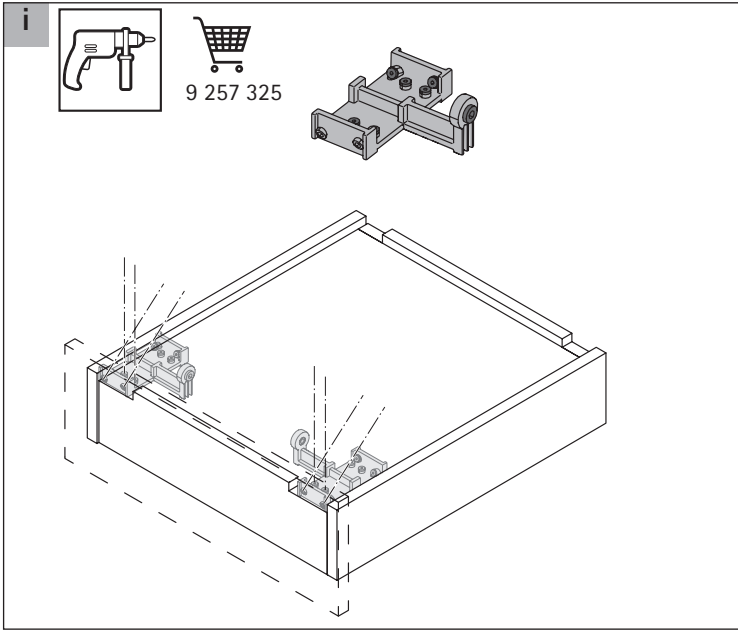

## Silent System / Push to open

9 257 262

**i**

[www.hettich.com/short/rzd2hsi](http://www.hettich.com/short/rzd2hsi)

**PZ 2**

ø 3,5 x 16

ø 6 x 14

ø 4 x 16

**i**

ø 6,3 x 14

ø 4 x 16

NL mm	b1 mm	EL mm
270	160	60
300	160	60
320	192	70
350	192	70
380	224	70
400	224	74
420	224	74
450	256	95
480	256	95
500	256	105
520	256	105
550	256	105