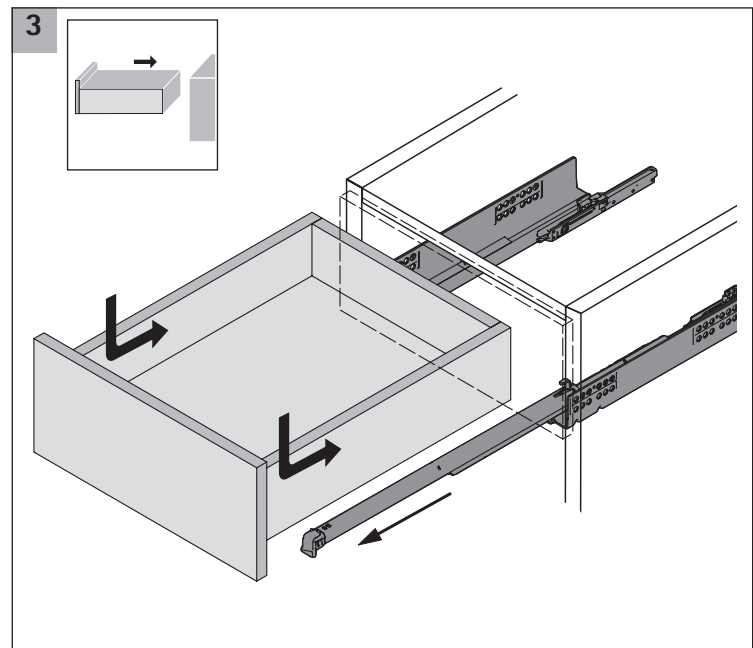

## Silent System / Push to open

9 257 262

**i**

[www.hettich.com/short/rzd2hsi](http://www.hettich.com/short/rzd2hsi)

**PZ 2**

ø 3,5 x 16

ø 6 x 14

ø 4 x 16

**i**

ø 6,3 x 14

ø 4 x 16

NL mm	b1 mm	EL mm
270	160	60
300	160	60
320	192	70
350	192	70
380	224	70
400	224	74
420	224	74
450	256	95
480	256	95
500	256	105
520	256	105
550	256	105