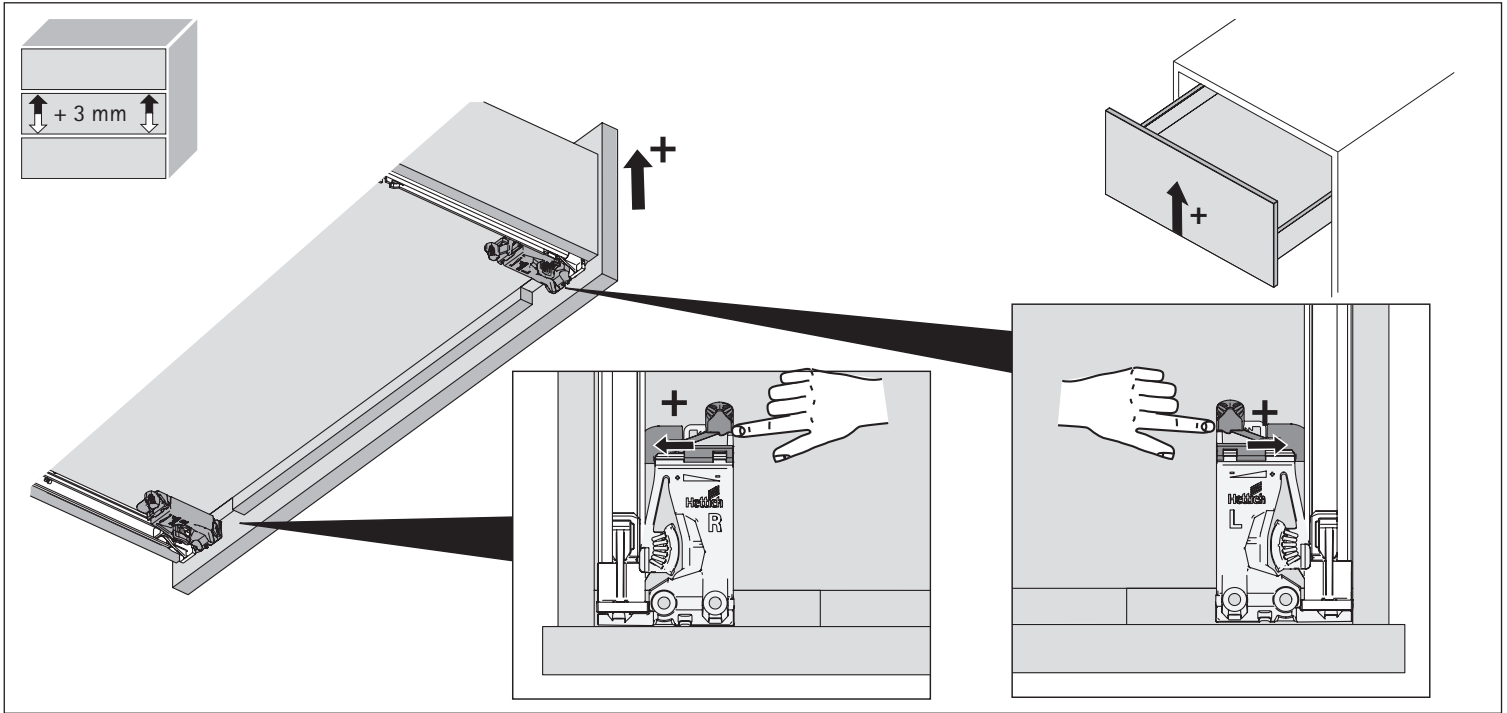

## Silent System / Push to open

9 257 262

**i**

[www.hettich.com/short/rzd2hsi](http://www.hettich.com/short/rzd2hsi)

**PZ 2**

ø 3,5 x 16

ø 6 x 14

ø 4 x 16

**i**

ø 6,3 x 14

ø 4 x 16

NL mm	b1 mm	EL mm
270	160	60
300	160	60
320	192	70
350	192	70
380	224	70
400	224	74
420	224	74
450	256	95
480	256	95
500	256	105
520	256	105
550	256	105