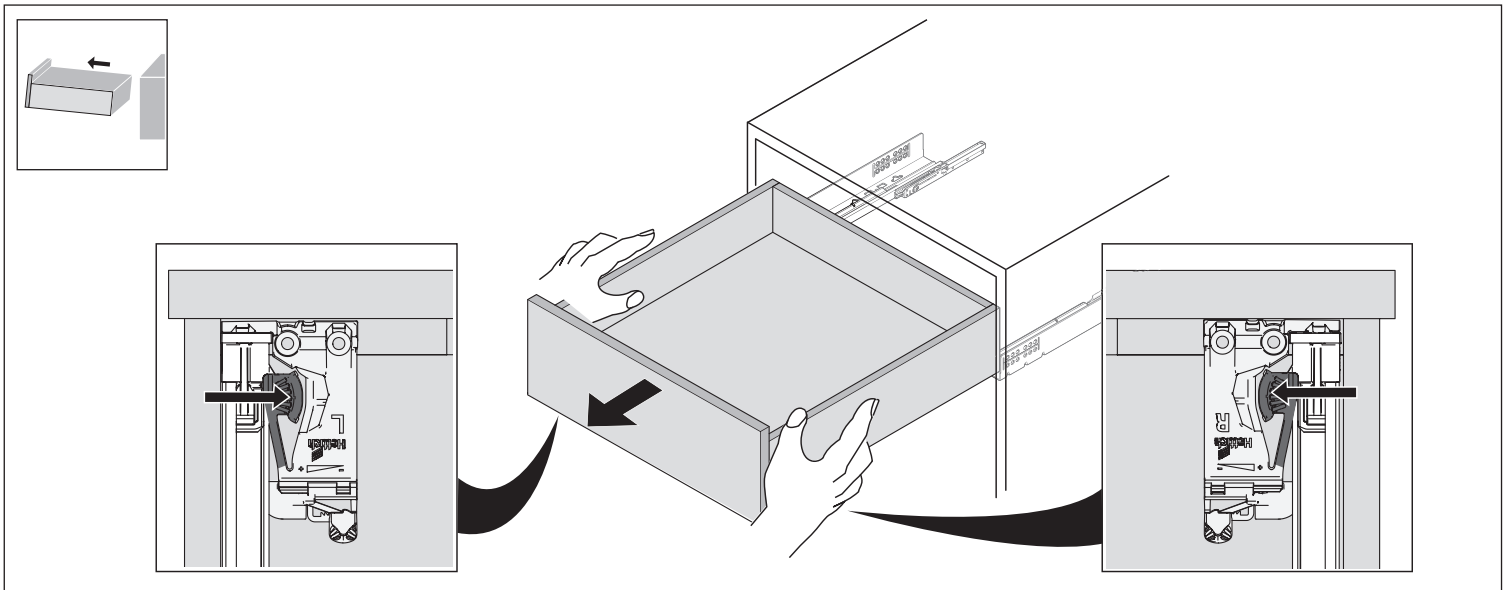

## Silent System / Push to open

9 257 262

**i**

[www.hettich.com/short/rzd2hsi](http://www.hettich.com/short/rzd2hsi)

**PZ 2**

ø 3,5 x 16

ø 6 x 14

ø 4 x 16

**i**

ø 6,3 x 14

ø 4 x 16

NL mm	b1 mm	EL mm
270	160	60
300	160	60
320	192	70
350	192	70
380	224	70
400	224	74
420	224	74
450	256	95
480	256	95
500	256	105
520	256	105
550	256	105