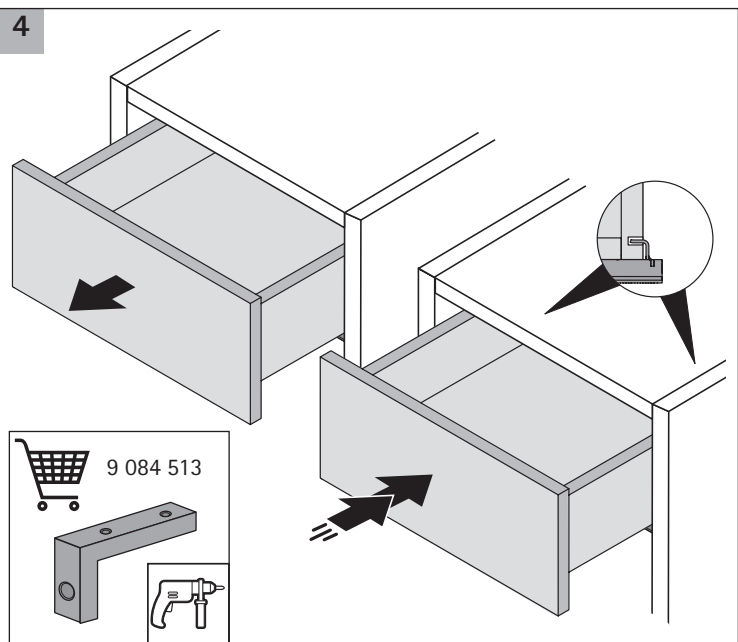

## Silent System / Push to open

9 257 262

**i**

[www.hettich.com/short/rzd2hsi](http://www.hettich.com/short/rzd2hsi)

**PZ 2**

ø 3,5 x 16

ø 6 x 14

ø 4 x 16

**i**

ø 6,3 x 14

ø 4 x 16

NL mm	b1 mm	EL mm
270	160	60
300	160	60
320	192	70
350	192	70
380	224	70
400	224	74
420	224	74
450	256	95
480	256	95
500	256	105
520	256	105
550	256	105