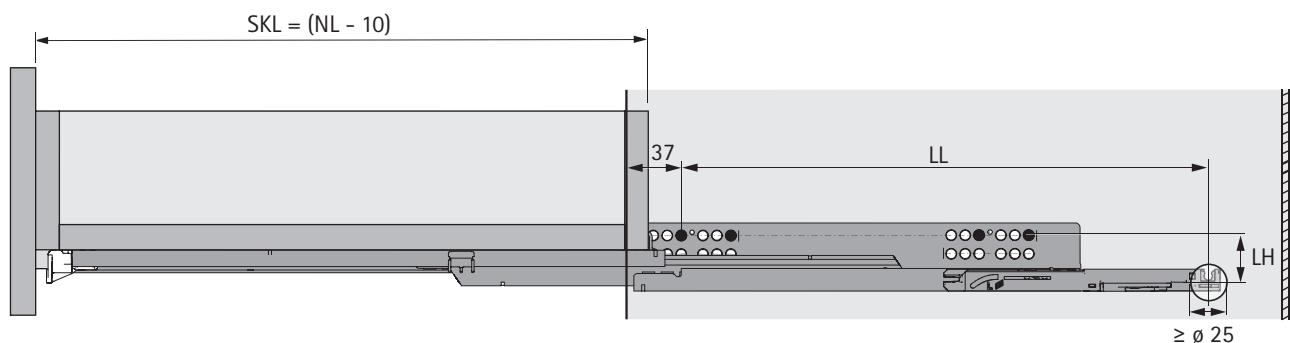

**i**

ø 6,3 x 14

ø 4 x 16

NL mm	b1 mm	EL mm
270	160	60
300	160	60
320	192	70
350	192	70
380	224	70
400	224	74
420	224	74
450	256	95
480	256	95
500	256	105
520	256	105
550	256	105

# Quadro 25 YOU für Holzschubkästen / for wooden drawer

Push to open Synchro/Multisynchronisation

# Push to open Multisynchronisation

i

**Quadro 25 YOU:**  
 $SL = KD + 73$

	LH mm
Quadro 25 YOU	40

**4**

Quadro 25 YOU												
NL mm	270	300	320	350	380	400	420	450	480	500	520	550
LL mm	176	176	180	180	180	180	180	180	218	218	218	218