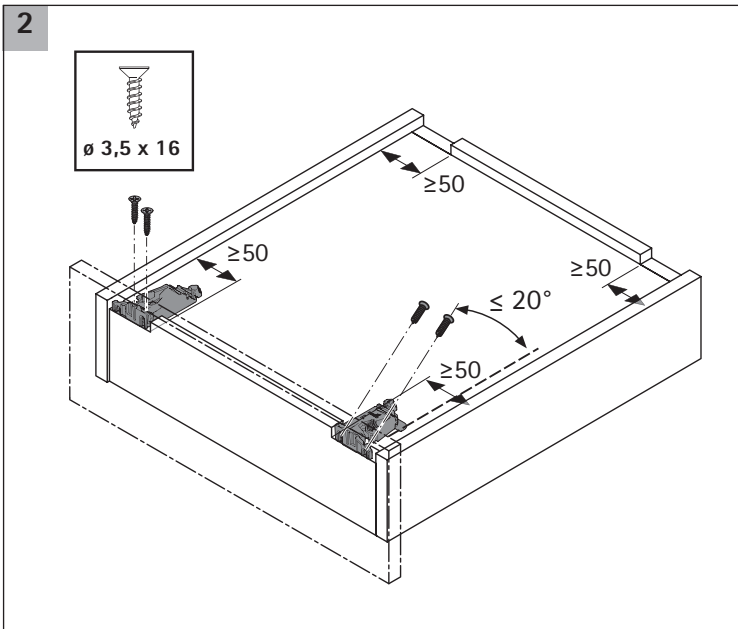

## Silent System / Push to open

9 257 262

**i**

[www.hettich.com/short/rzd2hsi](http://www.hettich.com/short/rzd2hsi)

**PZ 2**

ø 3,5 x 16

ø 6 x 14

ø 4 x 16

**i**

ø 6,3 x 14

ø 4 x 16

NL mm	b1 mm	EL mm
270	160	60
300	160	60
320	192	70
350	192	70
380	224	70
400	224	74
420	224	74
450	256	95
480	256	95
500	256	105
520	256	105
550	256	105