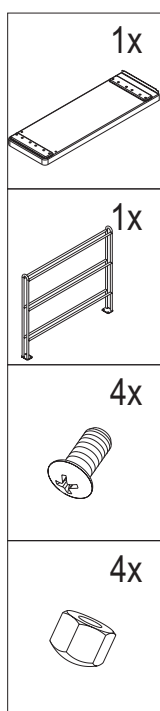

## Montageanleitung

Putzmittelauszug PORTERO

Art.Nr.: 005151

## Mounting Instructions

cleaning agent pull-out PORTERO

links  
left

oder  
alternativ

rechts  
right

links  
left

oder  
alternativ

rechts  
right

## Montage links mounting on the left hand side

X	min.Y	min.Z
32 (+S)	160 (+S)	395

2

3

4