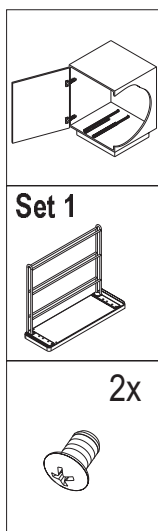

## Mounting Instructions

cleaning agent pull-out PORTERO

links  
left

oder  
alternativ

rechts  
right

links  
left

oder  
alternativ

rechts  
right

## Montage links mounting on the left hand side

X	min.Y	min.Z
32 (+S)	160 (+S)	395

2

3

4

## Montage links *mounting on the left hand side*

<http://support.kesseboehmer.de/portero>