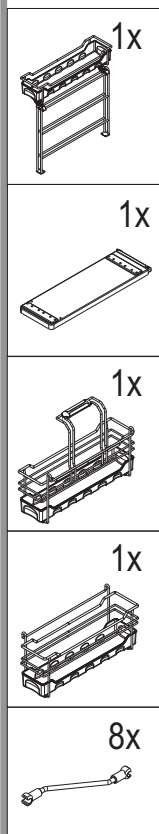

## Montage links mounting on the left hand side

X	min.Y	min.Z
32 (+S)	160 (+S)	395

2

3

4

## Montageanleitung

Putzmittelauszug PORTERO

Art.Nr.: 005153

## Mounting Instructions

cleaning agent pull-out PORTERO

**links**

*left*

**oder**

*alternativ*

**rechts**

*right*

## Montage links mounting on the left hand side

X	min.Y	min.Z
95 (+S)	285 (+S)	510

2

3

Set 3

2x

4

**Montage links**  
*mounting on the left hand side*