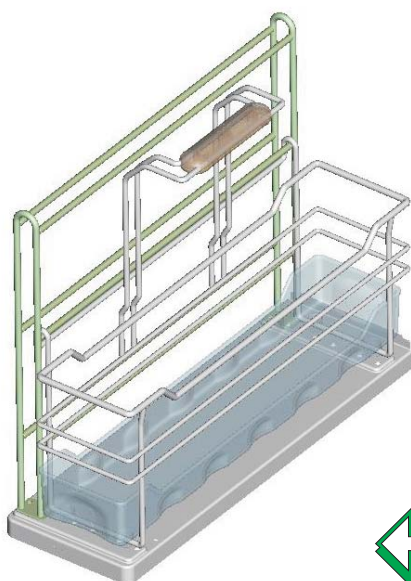

## Mounting Instructions

cleaning agent pull-out PORTERO

links  
left

oder  
alternativ

rechts  
right

links  
left

oder  
alternativ

rechts  
right

## Montage links mounting on the left hand side

X	min.Y	min.Z
32 (+S)	160 (+S)	395

2

3

4