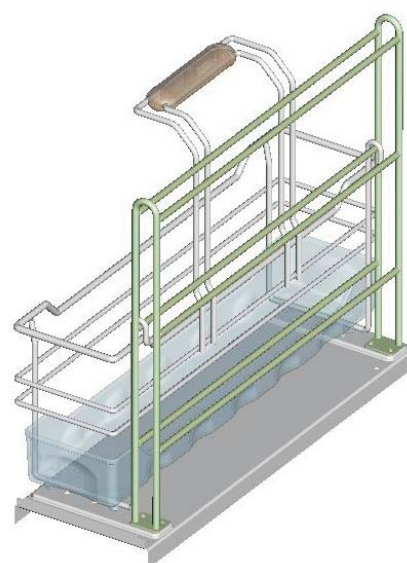

## Mounting Instructions

cleaning agent pull-out PORTERO

links  
left

oder  
alternativ

rechts  
right

links  
left

oder  
alternativ

rechts  
right

## Montage links mounting on the left hand side

X	min.Y	min.Z
32 (+S)	160 (+S)	395

2

3

4