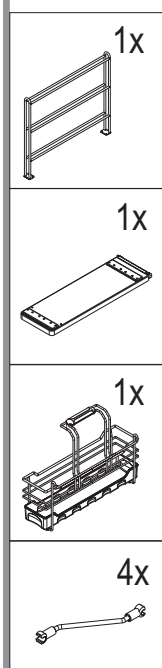

## Mounting Instructions

cleaning agent pull-out PORTERO

links  
left

oder  
alternativ

rechts  
right

links  
left

oder  
alternativ

rechts  
right

## Montage links mounting on the left hand side

X	min.Y	min.Z
32 (+S)	160 (+S)	395

2

3

4

## Montage links mounting on the left hand side

X	min.Y	min.Z
95 (+S)	285 (+S)	510

2

3

Set 3

2x

4

**Montage links**  
*mounting on the left hand side*