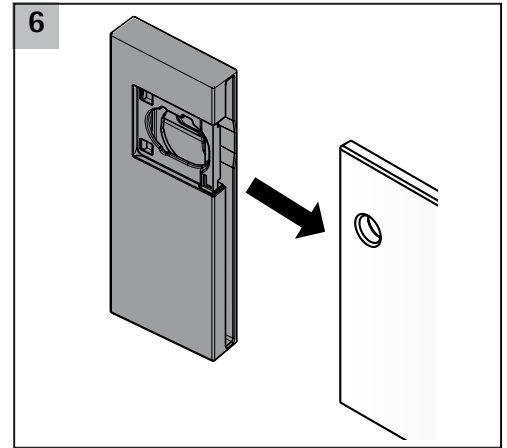

InnoTech Atira DesignSide 144/176 mm

Technik für Möbel

InnoTech Atira TopSide 144/176 mm

Technik für Möbel

NL	B	H 144	H 176
260	245	57	89
300	285	57	89
350	335	57	89
420	405	57	89
470	455	57	89
520	505	57	89
620	605	57	89