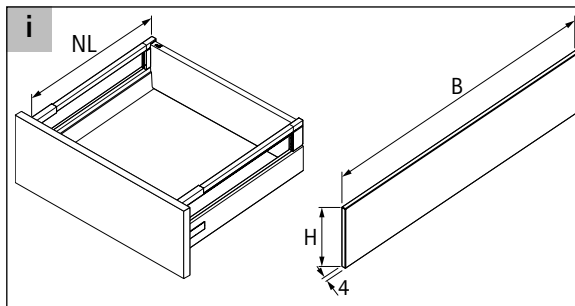

InnoTech Atira DesignSide 144/176 mm

Technik für Möbel

InnoTech Atira TopSide 144/176 mm

Technik für Möbel

NL	B	H 144	H 176
260	245	57	89
300	285	57	89
350	335	57	89
420	405	57	89
470	455	57	89
520	505	57	89
620	605	57	89