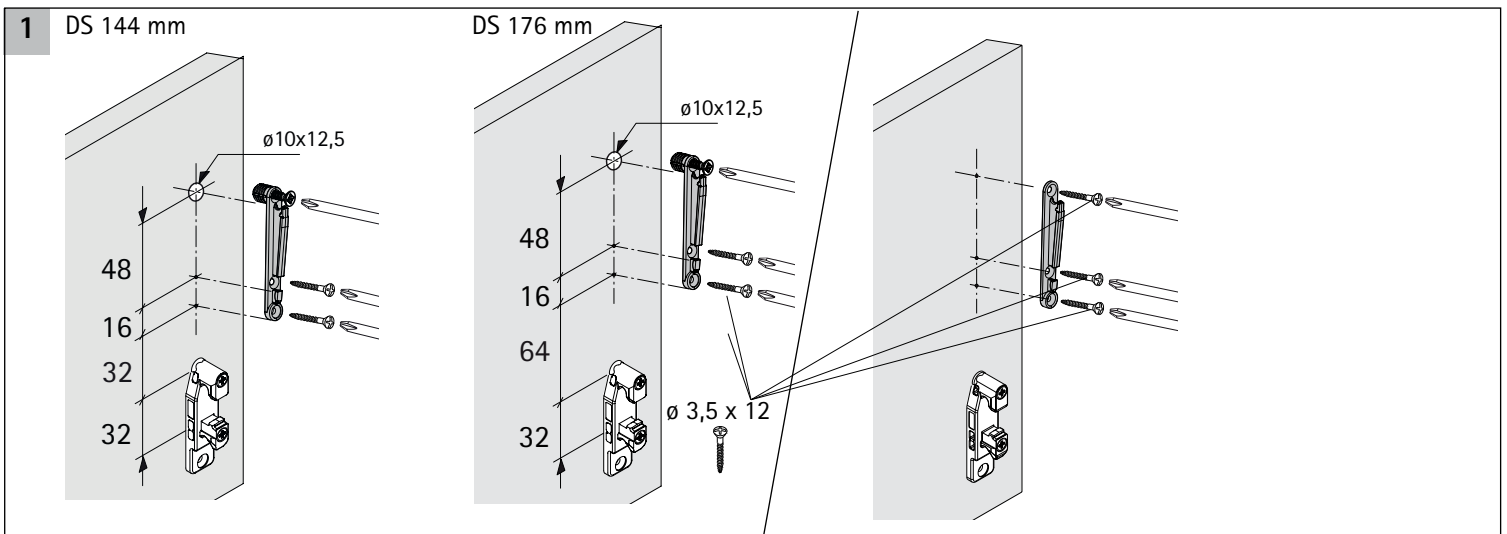

InnoTech Atira DesignSide 144/176 mm

Technik für Möbel

InnoTech Atira TopSide 144/176 mm

Technik für Möbel

NL	B	H 144	H 176
260	245	57	89
300	285	57	89
350	335	57	89
420	405	57	89
470	455	57	89
520	505	57	89
620	605	57	89