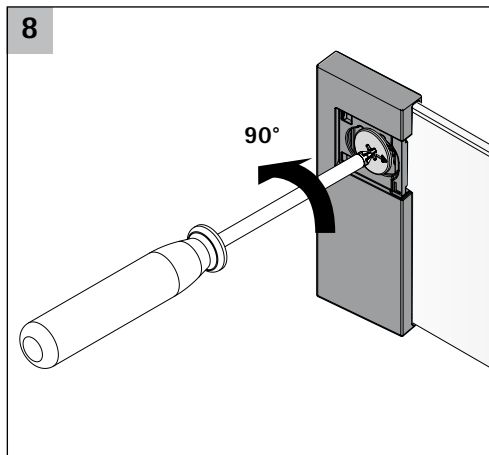

InnoTech Atira DesignSide 144/176 mm

Technik für Möbel

InnoTech Atira TopSide 144/176 mm

Technik für Möbel

NL	B	H 144	H 176
260	245	57	89
300	285	57	89
350	335	57	89
420	405	57	89
470	455	57	89
520	505	57	89
620	605	57	89