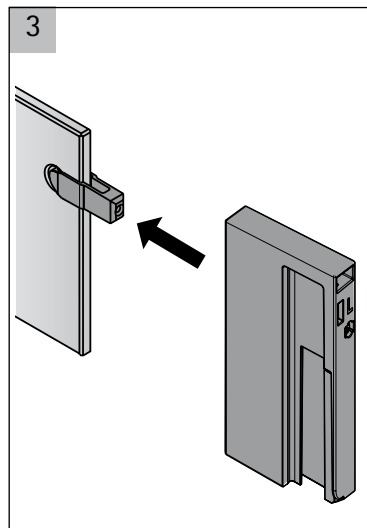

InnoTech Atira DesignSide 144/176 mm

Technik für Möbel

InnoTech Atira TopSide 144/176 mm

Technik für Möbel

NL	B	H 144	H 176
260	245	57	89
300	285	57	89
350	335	57	89
420	405	57	89
470	455	57	89
520	505	57	89
620	605	57	89