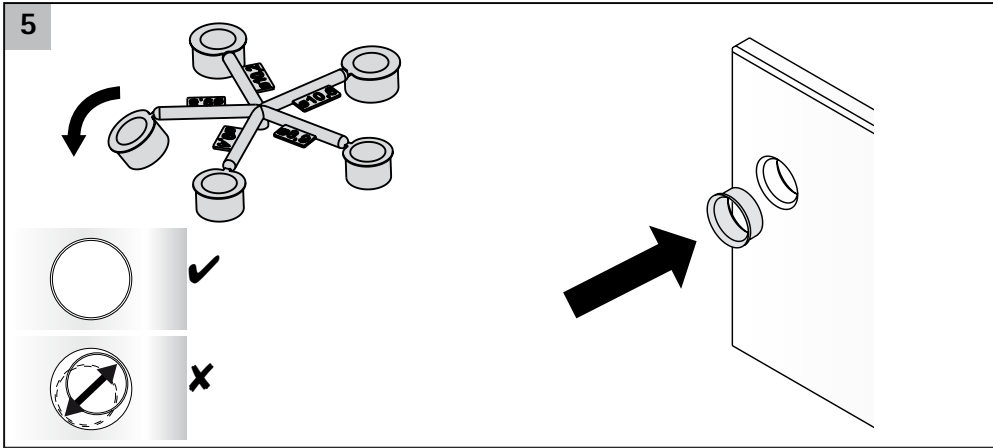

InnoTech Atira DesignSide 144/176 mm

Technik für Möbel

InnoTech Atira TopSide 144/176 mm

Technik für Möbel

NL	B	H 144	H 176
260	245	57	89
300	285	57	89
350	335	57	89
420	405	57	89
470	455	57	89
520	505	57	89
620	605	57	89