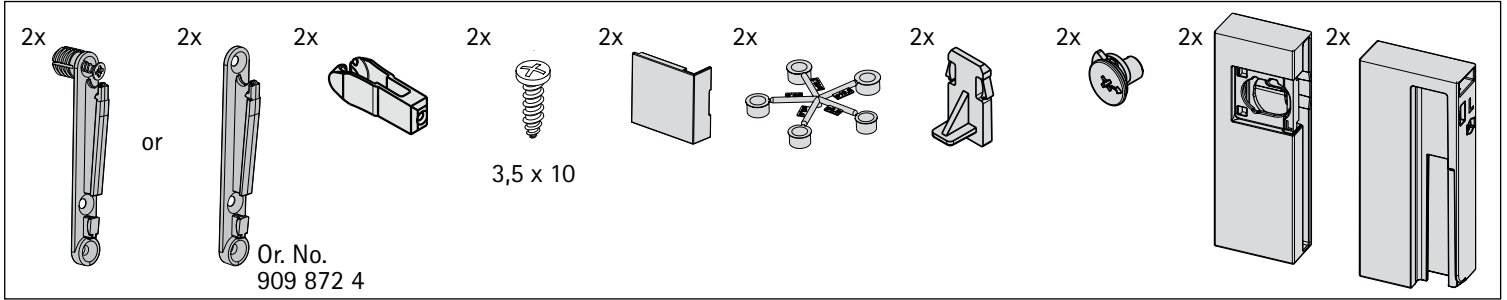

InnoTech Atira DesignSide 144/176 mm

Technik für Möbel

InnoTech Atira TopSide 144/176 mm

Technik für Möbel

NL	B	H 144	H 176
260	245	57	89
300	285	57	89
350	335	57	89
420	405	57	89
470	455	57	89
520	505	57	89
620	605	57	89