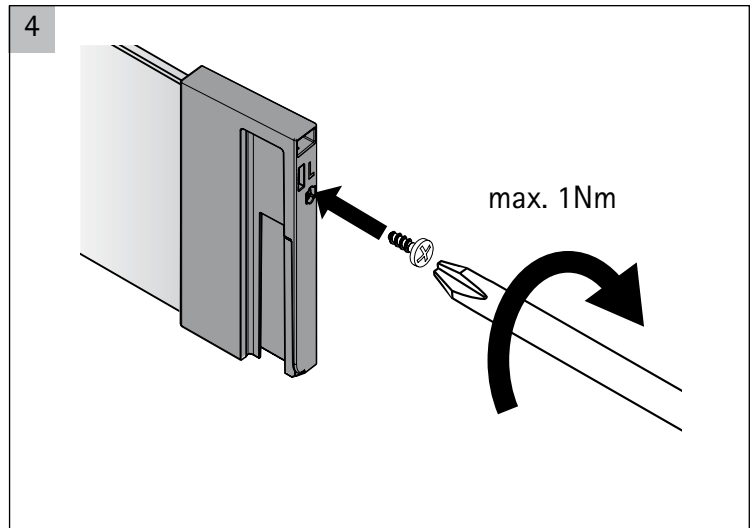

InnoTech Atira DesignSide 144/176 mm

Technik für Möbel

InnoTech Atira TopSide 144/176 mm

Technik für Möbel

NL	B	H 144	H 176
260	245	57	89
300	285	57	89
350	335	57	89
420	405	57	89
470	455	57	89
520	505	57	89
620	605	57	89