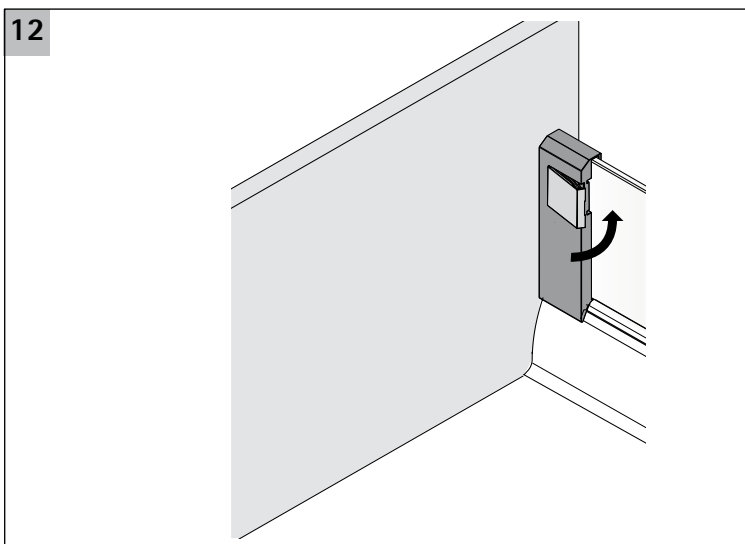

InnoTech Atira DesignSide 144/176 mm

Technik für Möbel

InnoTech Atira TopSide 144/176 mm

Technik für Möbel

NL	B	H 144	H 176
260	245	57	89
300	285	57	89
350	335	57	89
420	405	57	89
470	455	57	89
520	505	57	89
620	605	57	89