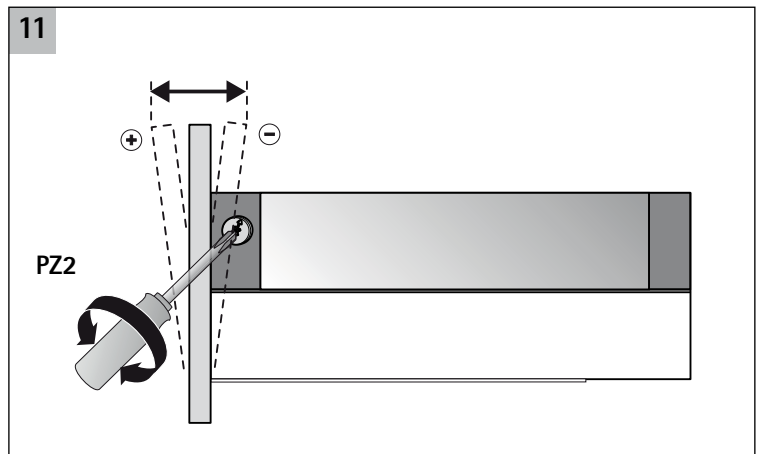

InnoTech Atira DesignSide 144/176 mm

Technik für Möbel

InnoTech Atira TopSide 144/176 mm

Technik für Möbel

NL	B	H 144	H 176
260	245	57	89
300	285	57	89
350	335	57	89
420	405	57	89
470	455	57	89
520	505	57	89
620	605	57	89