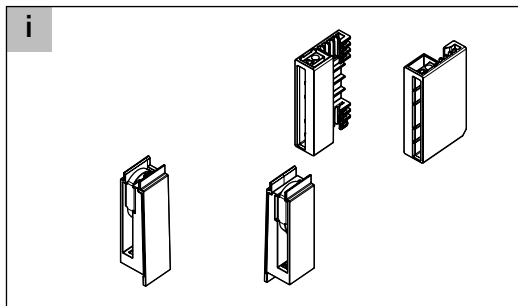

InnoTech Atira DesignSide 144/176 mm

Technik für Möbel

InnoTech Atira TopSide 144/176 mm

Technik für Möbel

NL	B	H 144	H 176
260	245	57	89
300	285	57	89
350	335	57	89
420	405	57	89
470	455	57	89
520	505	57	89
620	605	57	89