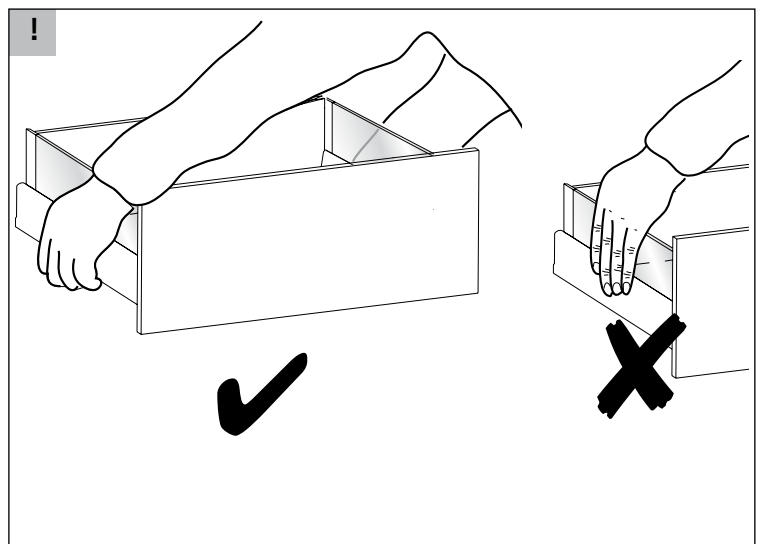

InnoTech Atira DesignSide 144/176 mm

Technik für Möbel

InnoTech Atira TopSide 144/176 mm

Technik für Möbel

NL	B	H 144	H 176
260	245	57	89
300	285	57	89
350	335	57	89
420	405	57	89
470	455	57	89
520	505	57	89
620	605	57	89