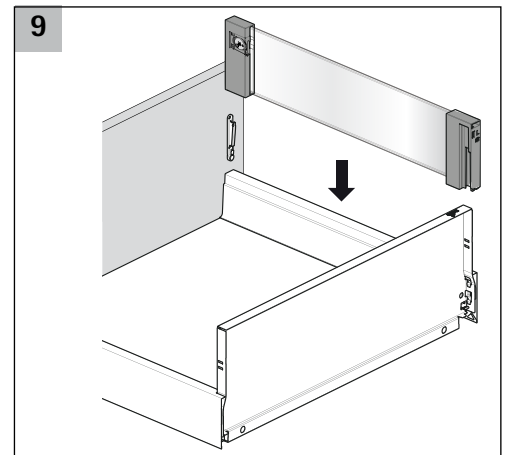

InnoTech Atira DesignSide 144/176 mm

Technik für Möbel

InnoTech Atira TopSide 144/176 mm

Technik für Möbel

NL	B	H 144	H 176
260	245	57	89
300	285	57	89
350	335	57	89
420	405	57	89
470	455	57	89
520	505	57	89
620	605	57	89