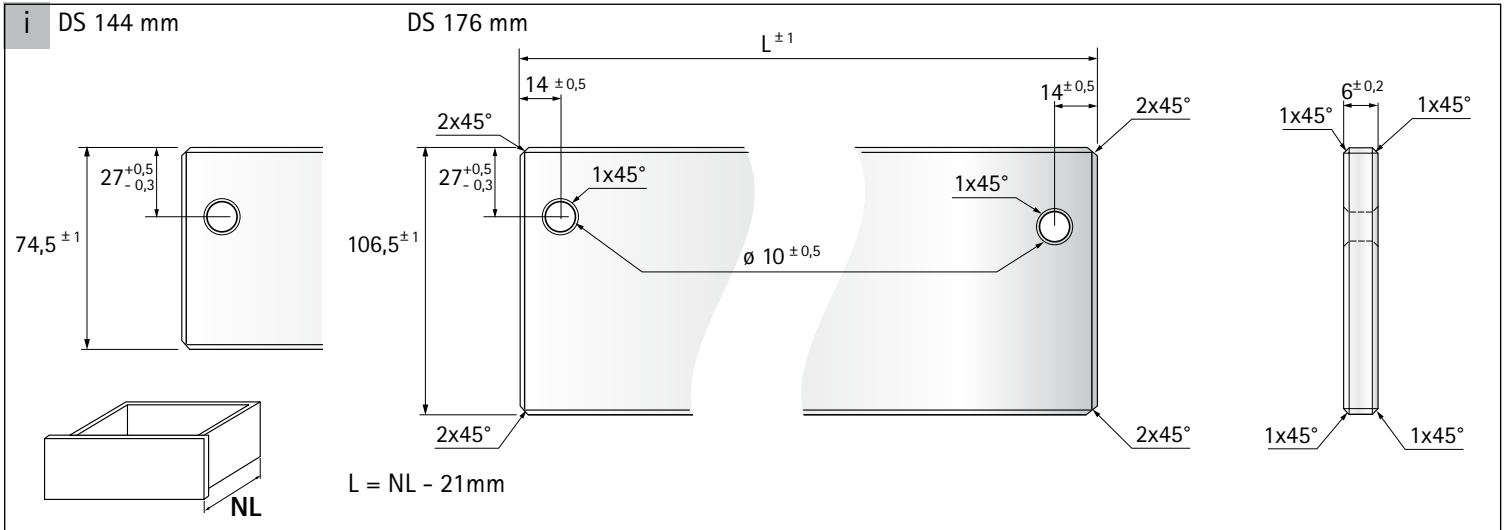

InnoTech Atira DesignSide 144/176 mm

Technik für Möbel

InnoTech Atira TopSide 144/176 mm

Technik für Möbel

NL	B	H 144	H 176
260	245	57	89
300	285	57	89
350	335	57	89
420	405	57	89
470	455	57	89
520	505	57	89
620	605	57	89