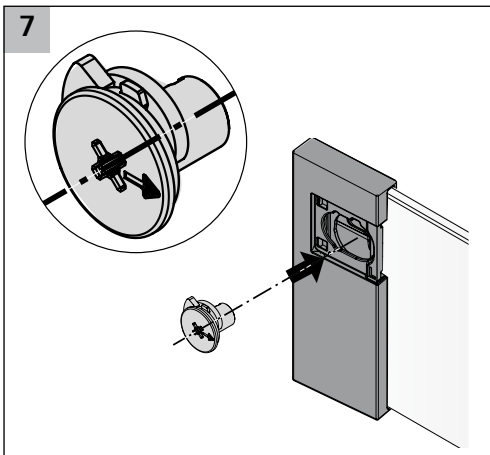

InnoTech Atira DesignSide 144/176 mm

Technik für Möbel

InnoTech Atira TopSide 144/176 mm

Technik für Möbel

NL	B	H 144	H 176
260	245	57	89
300	285	57	89
350	335	57	89
420	405	57	89
470	455	57	89
520	505	57	89
620	605	57	89