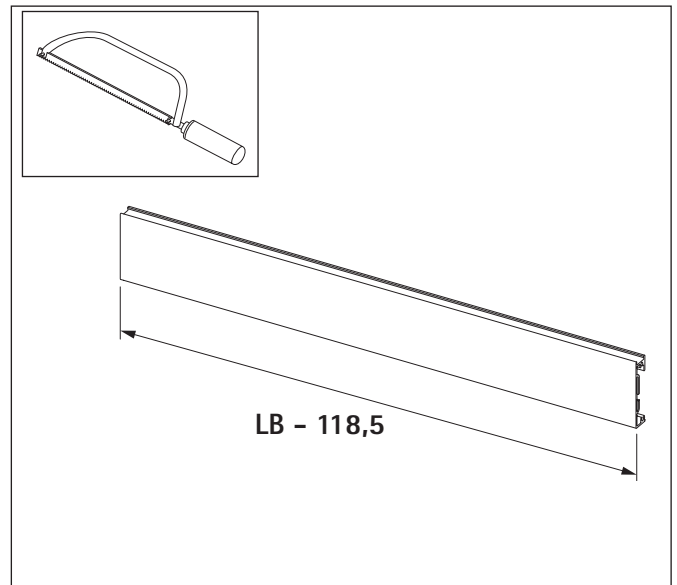

AvanTech YOU

Innenfront zum Selbstablängen
Internal front cut to size

AvanTech YOU

Gestaltbare Innenfront
Customisable front panel

Technik für Möbel

AvanTech YOU Innenschubkasten -
Mitnehmer für Innenfront
AvanTech YOU Internal drawer -
Catch for internal front

Technik für Möbel

i

	Y
H101	47,5
H139	85,5
H187	134