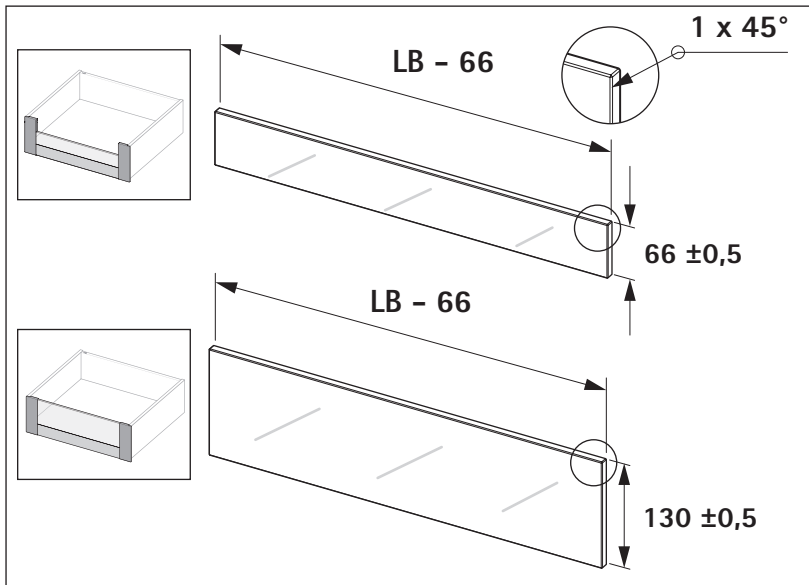

AvanTech YOU

Innenfront zum Selbstablängen
Internal front cut to size

AvanTech YOU

Gestaltbare Innenfront
Customisable front panel

Technik für Möbel

AvanTech YOU Innenschubkasten -
Mitnehmer für Innenfront
AvanTech YOU Internal drawer -
Catch for internal front

Technik für Möbel

i

	Y
H101	47,5
H139	85,5
H187	134