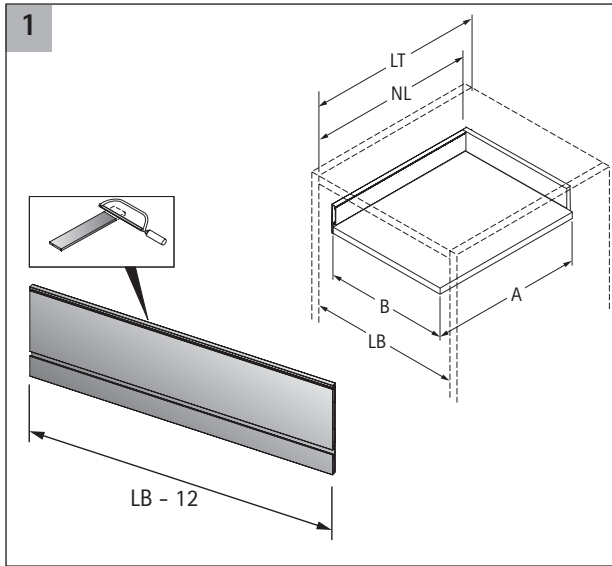

AvanTech YOU

Innenfront zum Selbstablängen
Internal front cut to size

AvanTech YOU

Gestaltbare Innenfront
Customisable front panel

Technik für Möbel

AvanTech YOU Innenschubkasten -
Mitnehmer für Innenfront
AvanTech YOU Internal drawer -
Catch for internal front

Technik für Möbel

i

	Y
H101	47,5
H139	85,5
H187	134