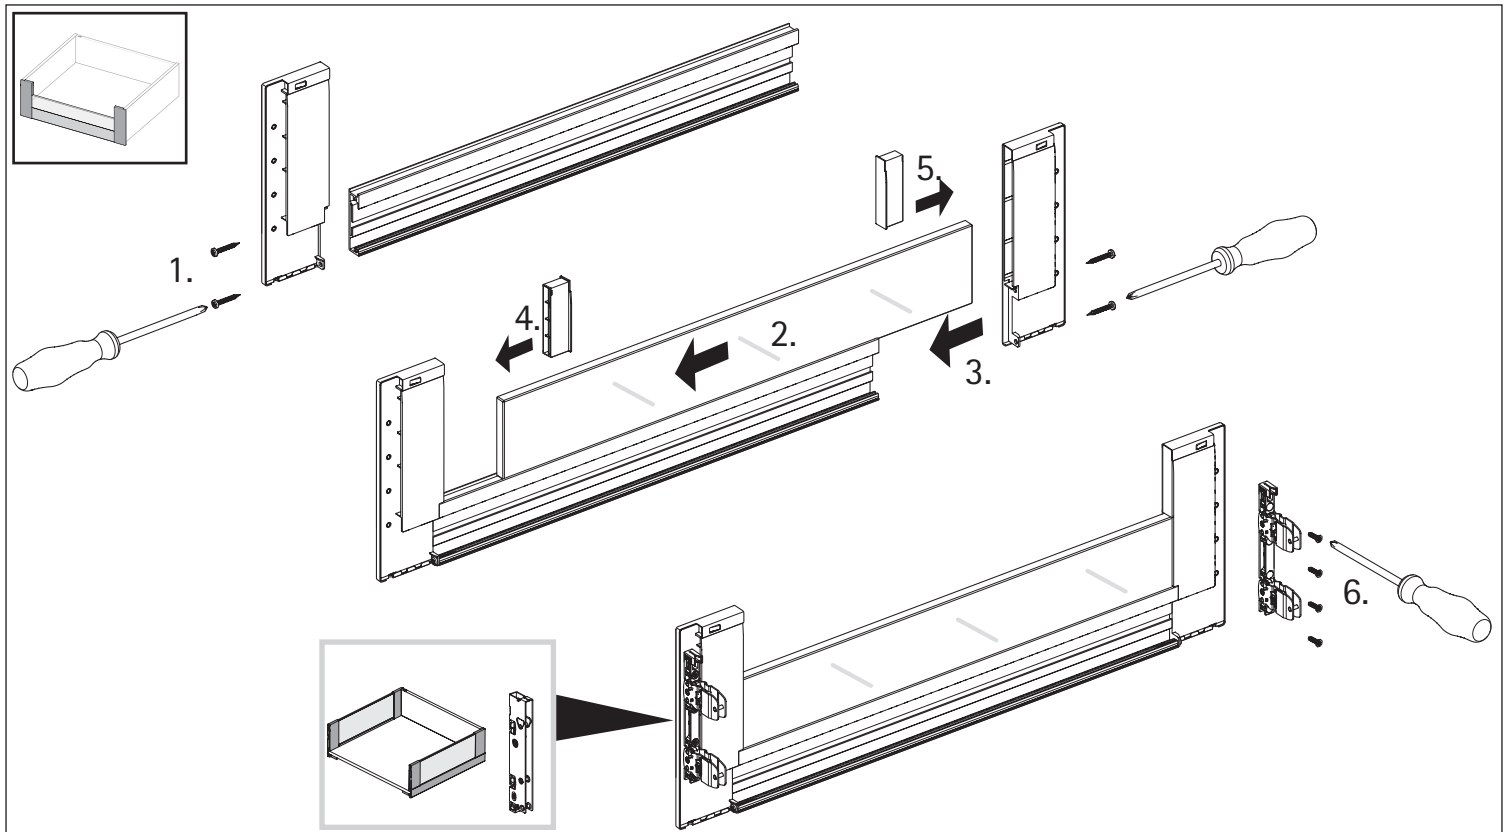

AvanTech YOU

Innenfront zum Selbstablängen
Internal front cut to size

AvanTech YOU

Gestaltbare Innenfront
Customisable front panel

Technik für Möbel

AvanTech YOU Innenschubkasten -
Mitnehmer für Innenfront
AvanTech YOU Internal drawer -
Catch for internal front

Technik für Möbel

i

	Y
H101	47,5
H139	85,5
H187	134