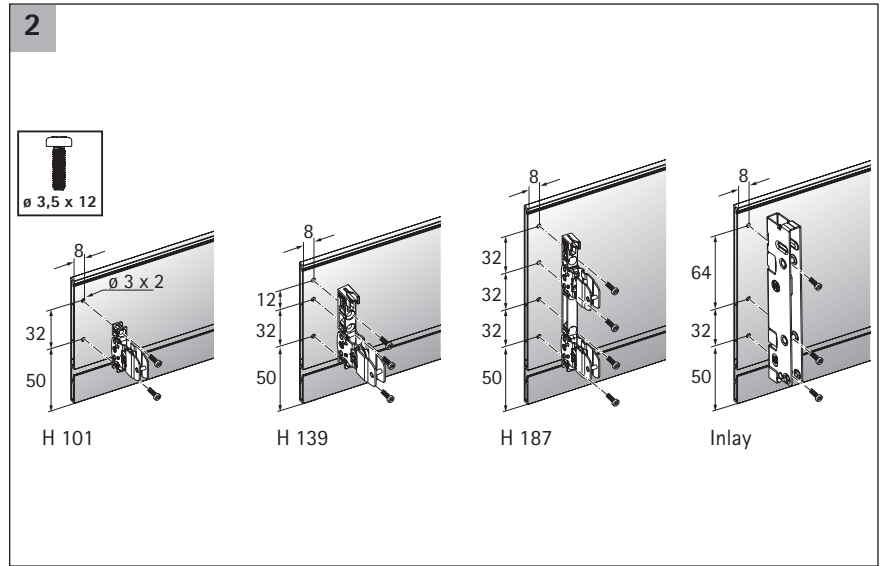

AvanTech YOU

Innenfront zum Selbstablängen
Internal front cut to size

AvanTech YOU

Gestaltbare Innenfront
Customisable front panel

Technik für Möbel

AvanTech YOU Innenschubkasten -
Mitnehmer für Innenfront
AvanTech YOU Internal drawer -
Catch for internal front

Technik für Möbel

i

	Y
H101	47,5
H139	85,5
H187	134