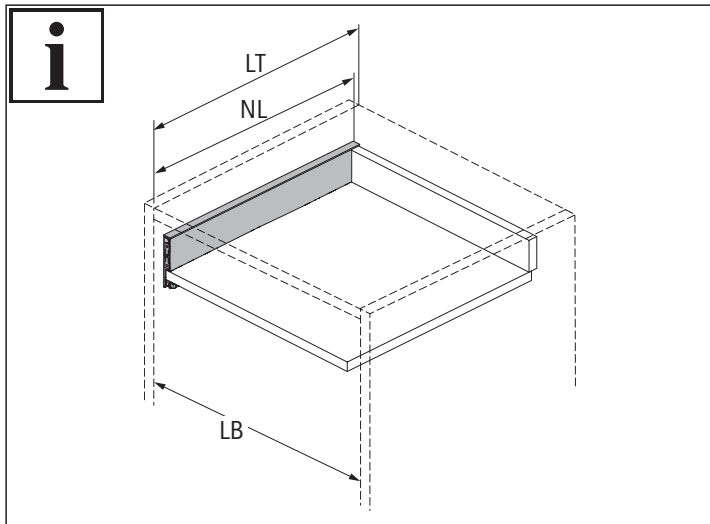

AvanTech YOU

Innenfront zum Selbstablängen
Internal front cut to size

AvanTech YOU

Gestaltbare Innenfront
Customisable front panel

Technik für Möbel

AvanTech YOU Innenschubkasten -
Mitnehmer für Innenfront
AvanTech YOU Internal drawer -
Catch for internal front

Technik für Möbel

i

	Y
H101	47,5
H139	85,5
H187	134