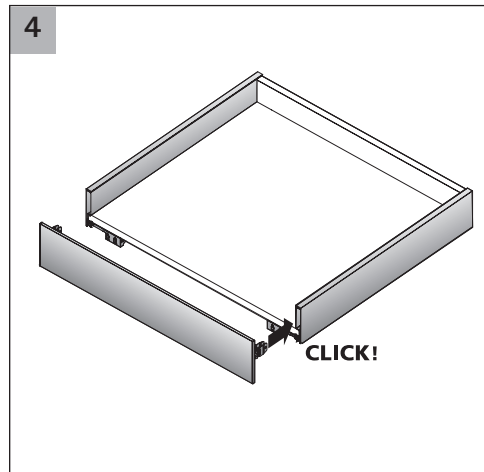

AvanTech YOU

Innenfront zum Selbstablängen
Internal front cut to size

AvanTech YOU

Gestaltbare Innenfront
Customisable front panel

Technik für Möbel

AvanTech YOU Innenschubkasten -
Mitnehmer für Innenfront
AvanTech YOU Internal drawer -
Catch for internal front

Technik für Möbel

i

	Y
H101	47,5
H139	85,5
H187	134