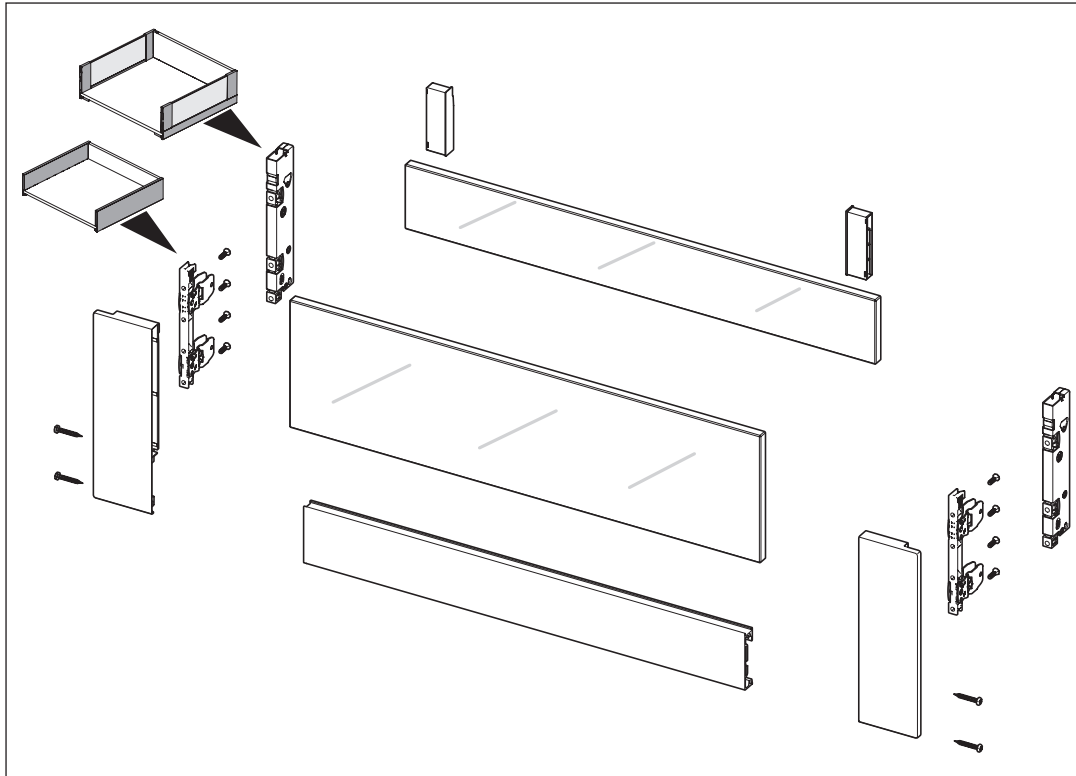

AvanTech YOU

Innenfront zum Selbstablängen
Internal front cut to size

AvanTech YOU

Gestaltbare Innenfront
Customisable front panel

Technik für Möbel

AvanTech YOU Innenschubkasten -
Mitnehmer für Innenfront
AvanTech YOU Internal drawer -
Catch for internal front

Technik für Möbel

i

	Y
H101	47,5
H139	85,5
H187	134