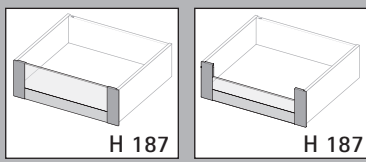

AvanTech YOU

Innenfront zum Selbstablängen
Internal front cut to size

AvanTech YOU

Gestaltbare Innenfront
Customisable front panel

Technik für Möbel

AvanTech YOU Innenschubkasten -
Mitnehmer für Innenfront
AvanTech YOU Internal drawer -
Catch for internal front

Technik für Möbel

i

	Y
H101	47,5
H139	85,5
H187	134