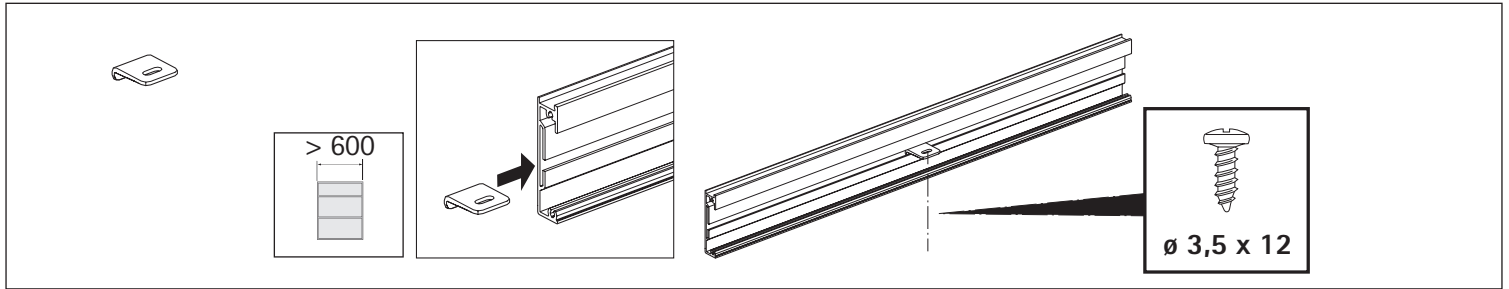

AvanTech YOU

Innenfront zum Selbstablängen
Internal front cut to size

AvanTech YOU

Gestaltbare Innenfront
Customisable front panel

Technik für Möbel

AvanTech YOU Innenschubkasten -
Mitnehmer für Innenfront
AvanTech YOU Internal drawer -
Catch for internal front

Technik für Möbel

i

	Y
H101	47,5
H139	85,5
H187	134