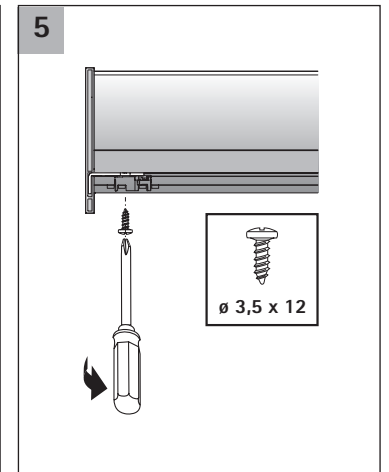

AvanTech YOU

Innenfront zum Selbstablängen
Internal front cut to size

AvanTech YOU

Gestaltbare Innenfront
Customisable front panel

Technik für Möbel

AvanTech YOU Innenschubkasten -
Mitnehmer für Innenfront
AvanTech YOU Internal drawer -
Catch for internal front

Technik für Möbel

i

	Y
H101	47,5
H139	85,5
H187	134