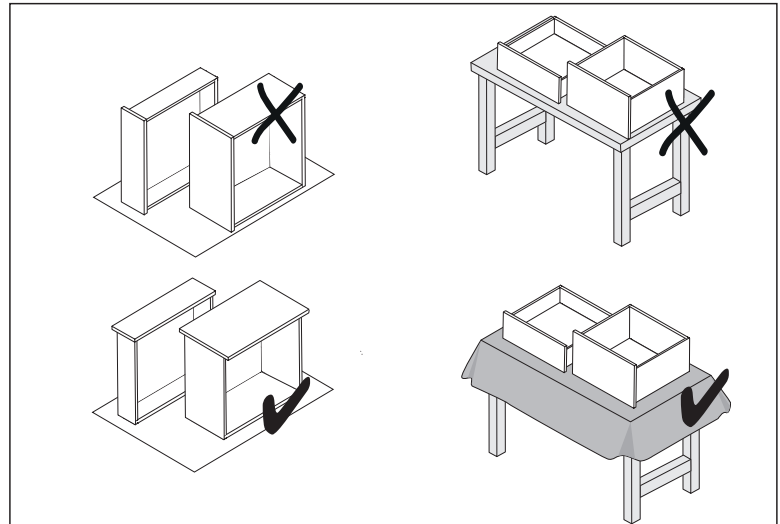

AvanTech YOU

Innenfront zum Selbstablängen
Internal front cut to size

AvanTech YOU

Gestaltbare Innenfront
Customisable front panel

Technik für Möbel

AvanTech YOU Innenschubkasten -
Mitnehmer für Innenfront
AvanTech YOU Internal drawer -
Catch for internal front

Technik für Möbel

i

	Y
H101	47,5
H139	85,5
H187	134