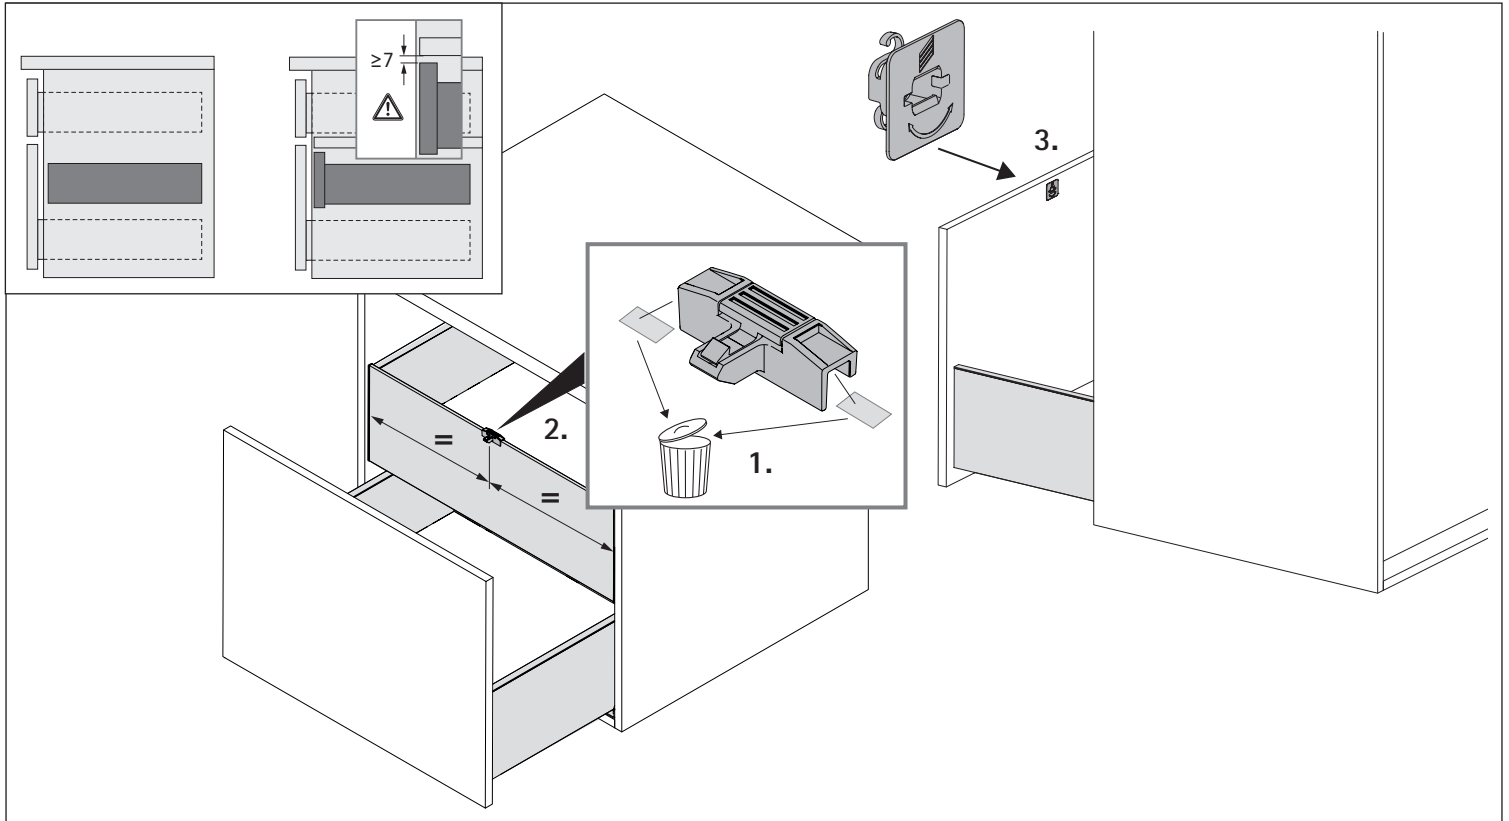

AvanTech YOU

Innenfront zum Selbstablängen
Internal front cut to size

AvanTech YOU

Gestaltbare Innenfront
Customisable front panel

Technik für Möbel

AvanTech YOU Innenschubkasten -
Mitnehmer für Innenfront
AvanTech YOU Internal drawer -
Catch for internal front

Technik für Möbel

i

	Y
H101	47,5
H139	85,5
H187	134