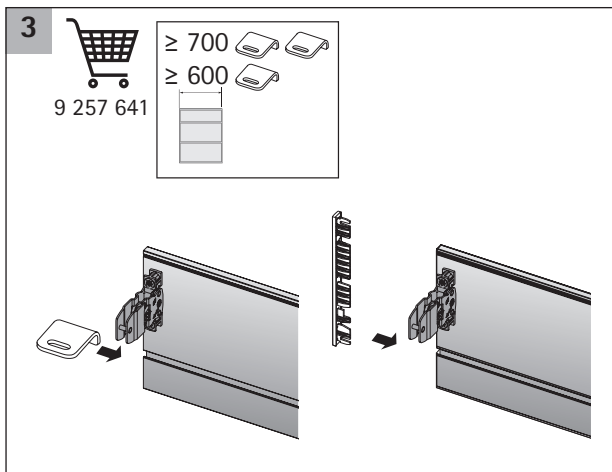

AvanTech YOU

Innenfront zum Selbstablängen
Internal front cut to size

AvanTech YOU

Gestaltbare Innenfront
Customisable front panel

Technik für Möbel

AvanTech YOU Innenschubkasten -
Mitnehmer für Innenfront
AvanTech YOU Internal drawer -
Catch for internal front

Technik für Möbel

i

	Y
H101	47,5
H139	85,5
H187	134