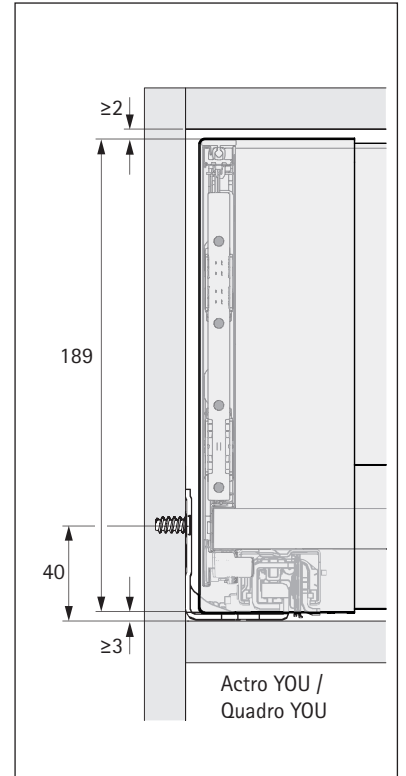

AvanTech YOU

Innenfront zum Selbstablängen
Internal front cut to size

AvanTech YOU

Gestaltbare Innenfront
Customisable front panel

Technik für Möbel

AvanTech YOU Innenschubkasten -
Mitnehmer für Innenfront
AvanTech YOU Internal drawer -
Catch for internal front

Technik für Möbel

i

	Y
H101	47,5
H139	85,5
H187	134