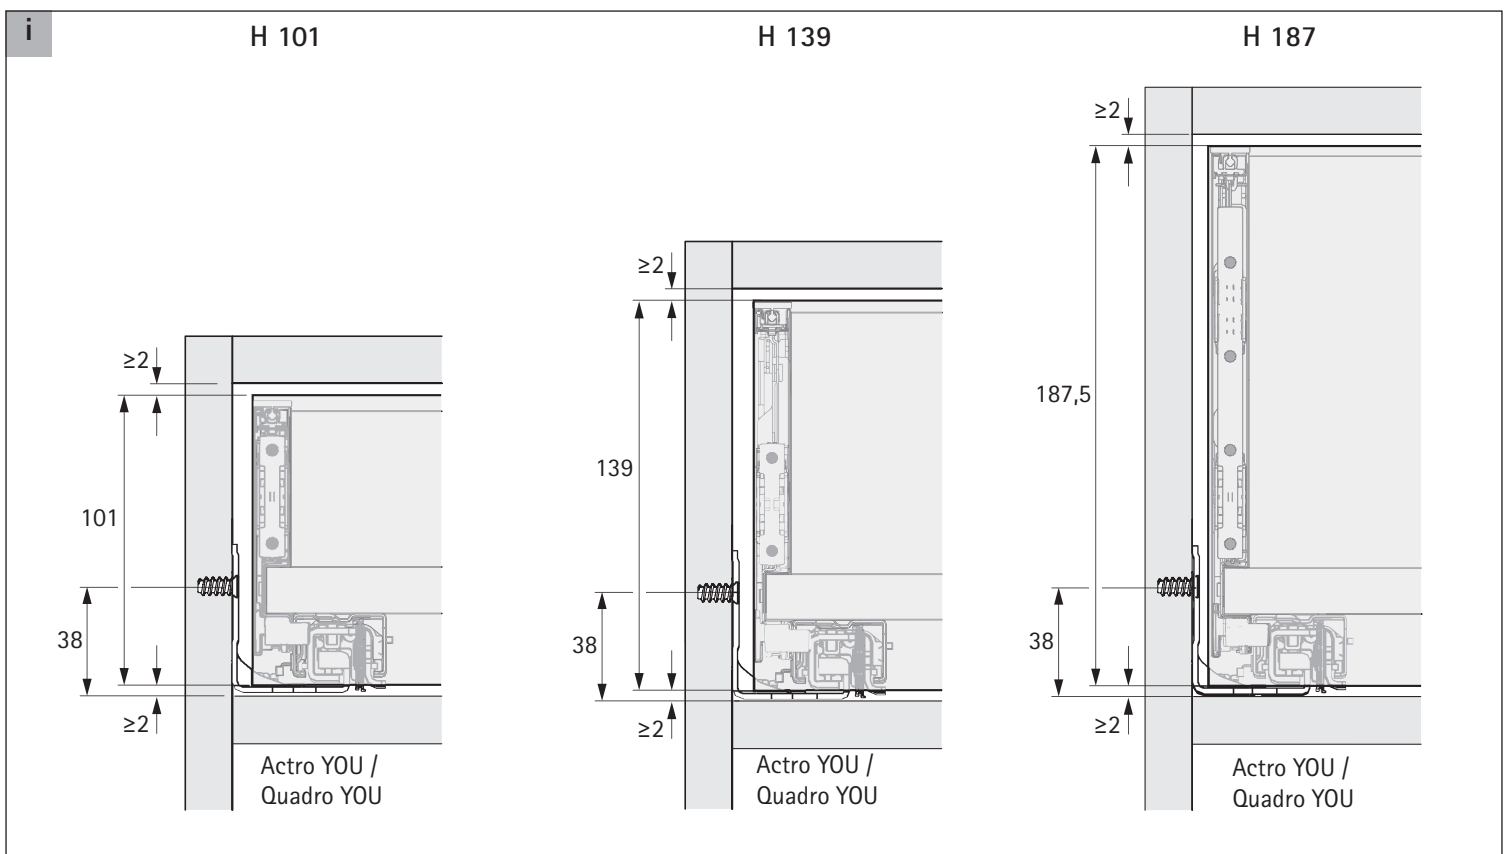

AvanTech YOU

Innenfront zum Selbstablängen
Internal front cut to size

AvanTech YOU

Gestaltbare Innenfront
Customisable front panel

Technik für Möbel

AvanTech YOU Innenschubkasten -
Mitnehmer für Innenfront
AvanTech YOU Internal drawer -
Catch for internal front

Technik für Möbel

i

	Y
H101	47,5
H139	85,5
H187	134