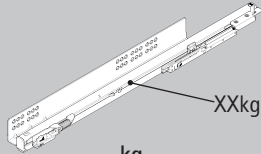

Quadro YOU

Push to open Silent

Technik für Möbel

PTO 10/20

PTO 30

i 1

kg

3 - 10

8 - 20

10 - 30

kg

10

30

30

mm

250 - 350

250 - 600

350 - 600

PTO 10/20/30

PTO 10

PTO 20

PTO 30

A
PTO 10/20
NL 250

B
PTO 10/20
NL 350 - 600

C
PTO 30
NL 350 - 600

	A	B	C
a	224	294	304
b	74	144	174
c	210	280	290