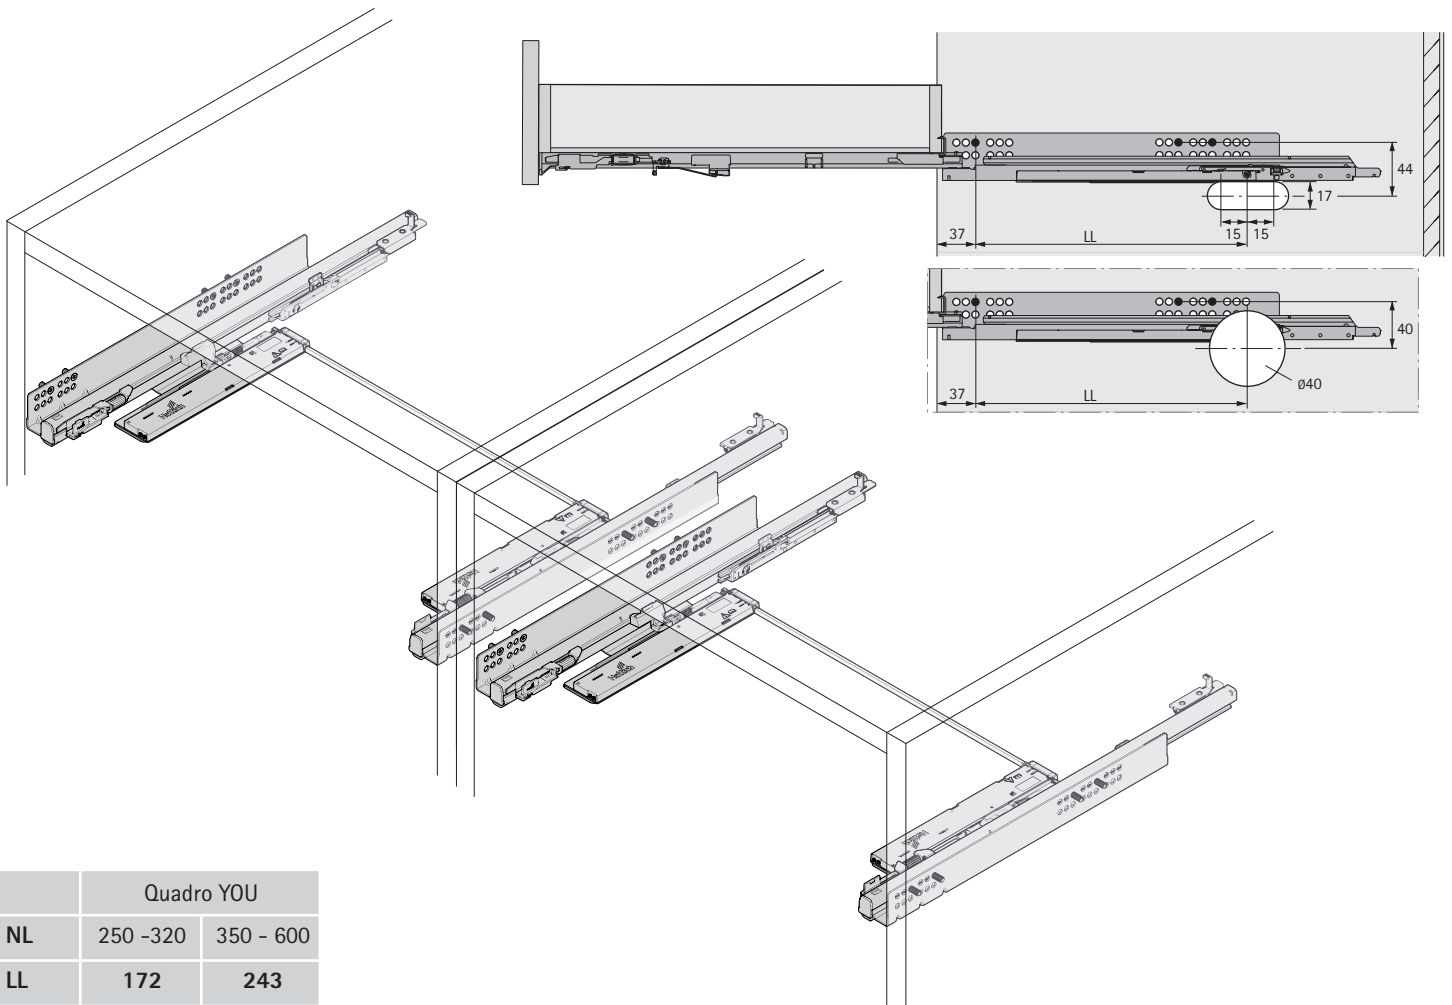

C
PTO 30
NL 350 - 600

	A	B	C
a	224	294	304
b	74	144	174
c	210	280	290

3

1.

2.

4

Demontage / disassembly

Quadro YOU		
NL	250 - 320	350 - 600
LL	172	243