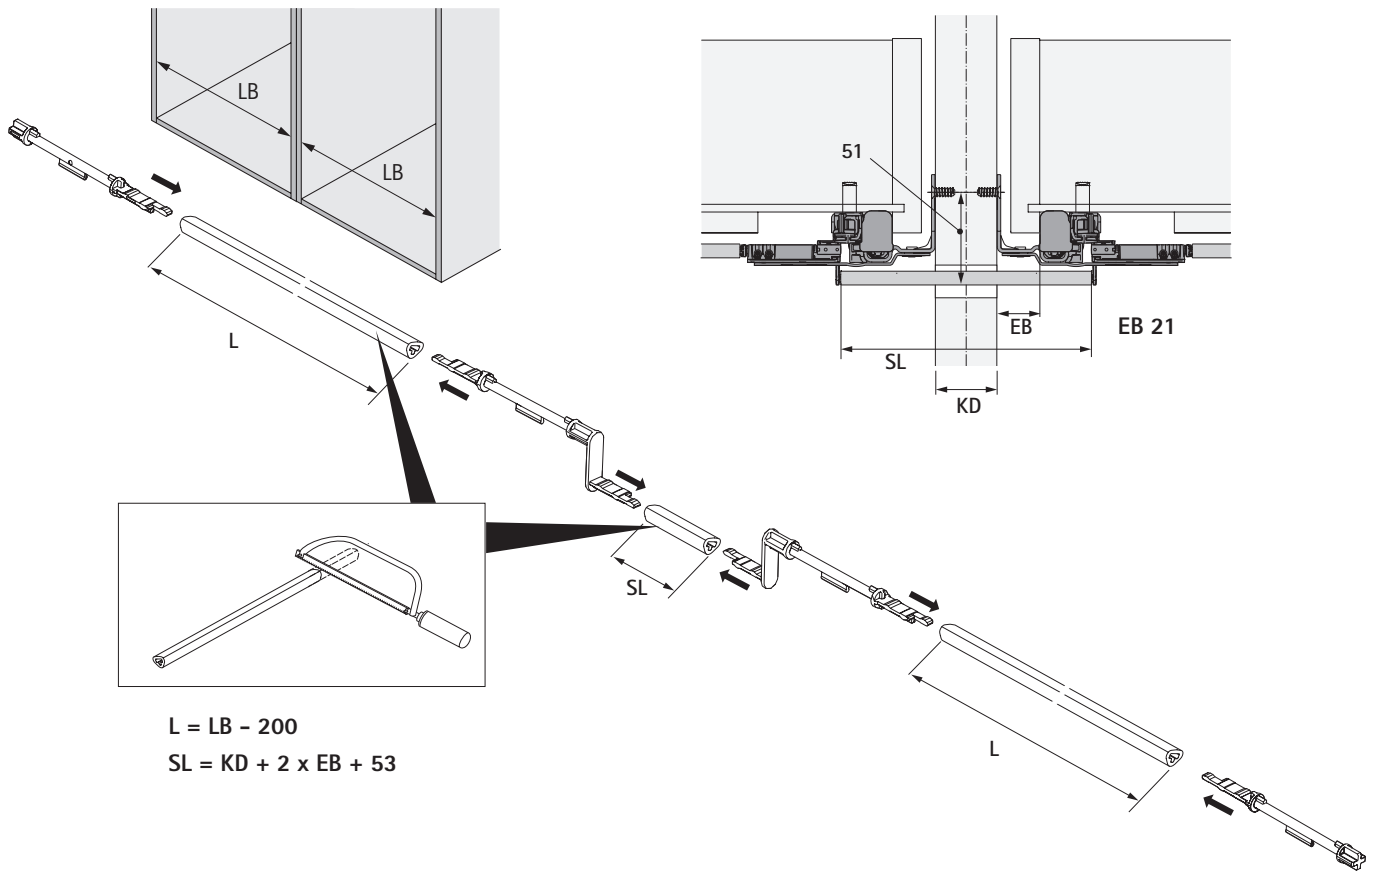

C
PTO 30
NL 350 - 600

	A	B	C
a	224	294	304
b	74	144	174
c	210	280	290

3

1.

2.

4

Demontage / disassembly

Quadro YOU		
NL	250 - 320	350 - 600
LL	172	243