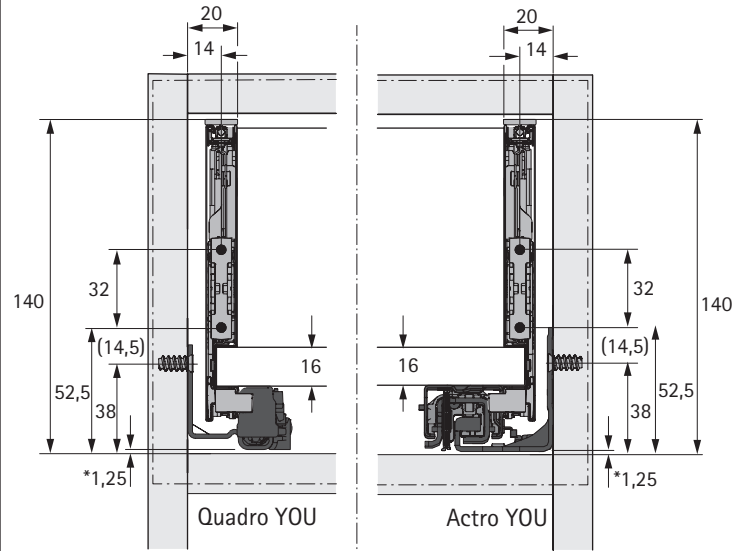

FAQ

www.hettich.com/short/8815e9

A			NL - 21
B			LB - 24
C	LB - 24	LB - 41	-
D H 101	54	54	-
D H 139	92	92	-
D H 187	140,5	140,5	-
D H 251	204,5	204,5	-

H 101

* Push to open Silent

H 139

* Push to open Silent