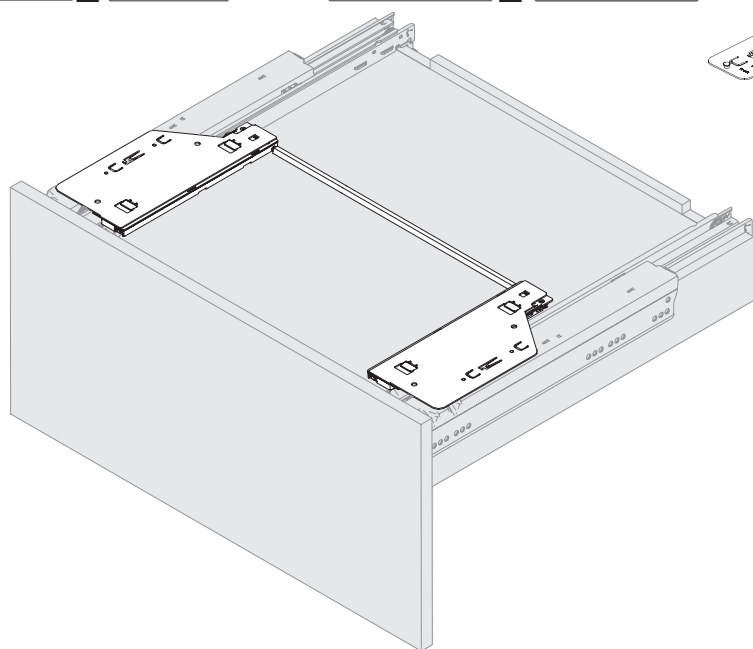

Actro YOU

Push to open Silent

Technik für Möbel

PZ 2

PTO 10/20

PTO 40/70

9 236 718

9 278 452