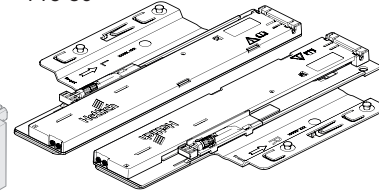

Quadro YOU

Push to open Silent

Technik für Möbel

PTO 10/20

PTO 30

i 1

kg

3 - 10