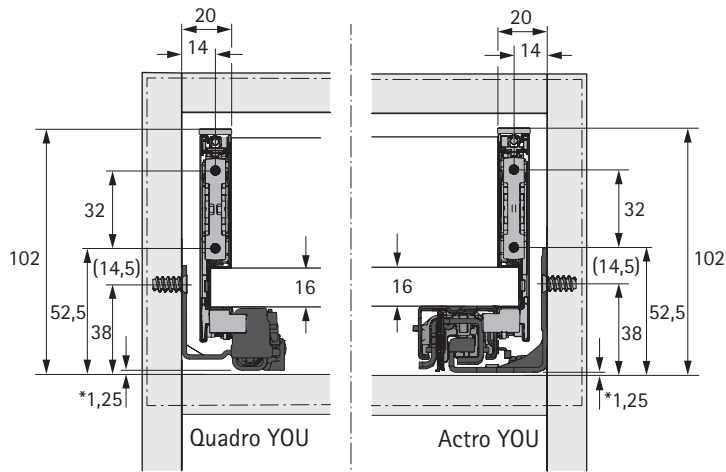

FAQ

www.hettich.com/short/8815e9

A			NL - 21
B			LB - 24
C	LB - 24	LB - 41	-
D H 101	54	54	-
D H 139	92	92	-
D H 187	140,5	140,5	-
D H 251	204,5	204,5	-

H 101

* Push to open Silent

H 139

* Push to open Silent