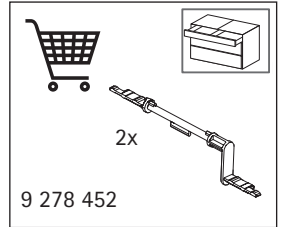

Quadro YOU

Push to open Silent

Technik für Möbel

PTO 10/20

PTO 30

i 1

kg

3 - 10